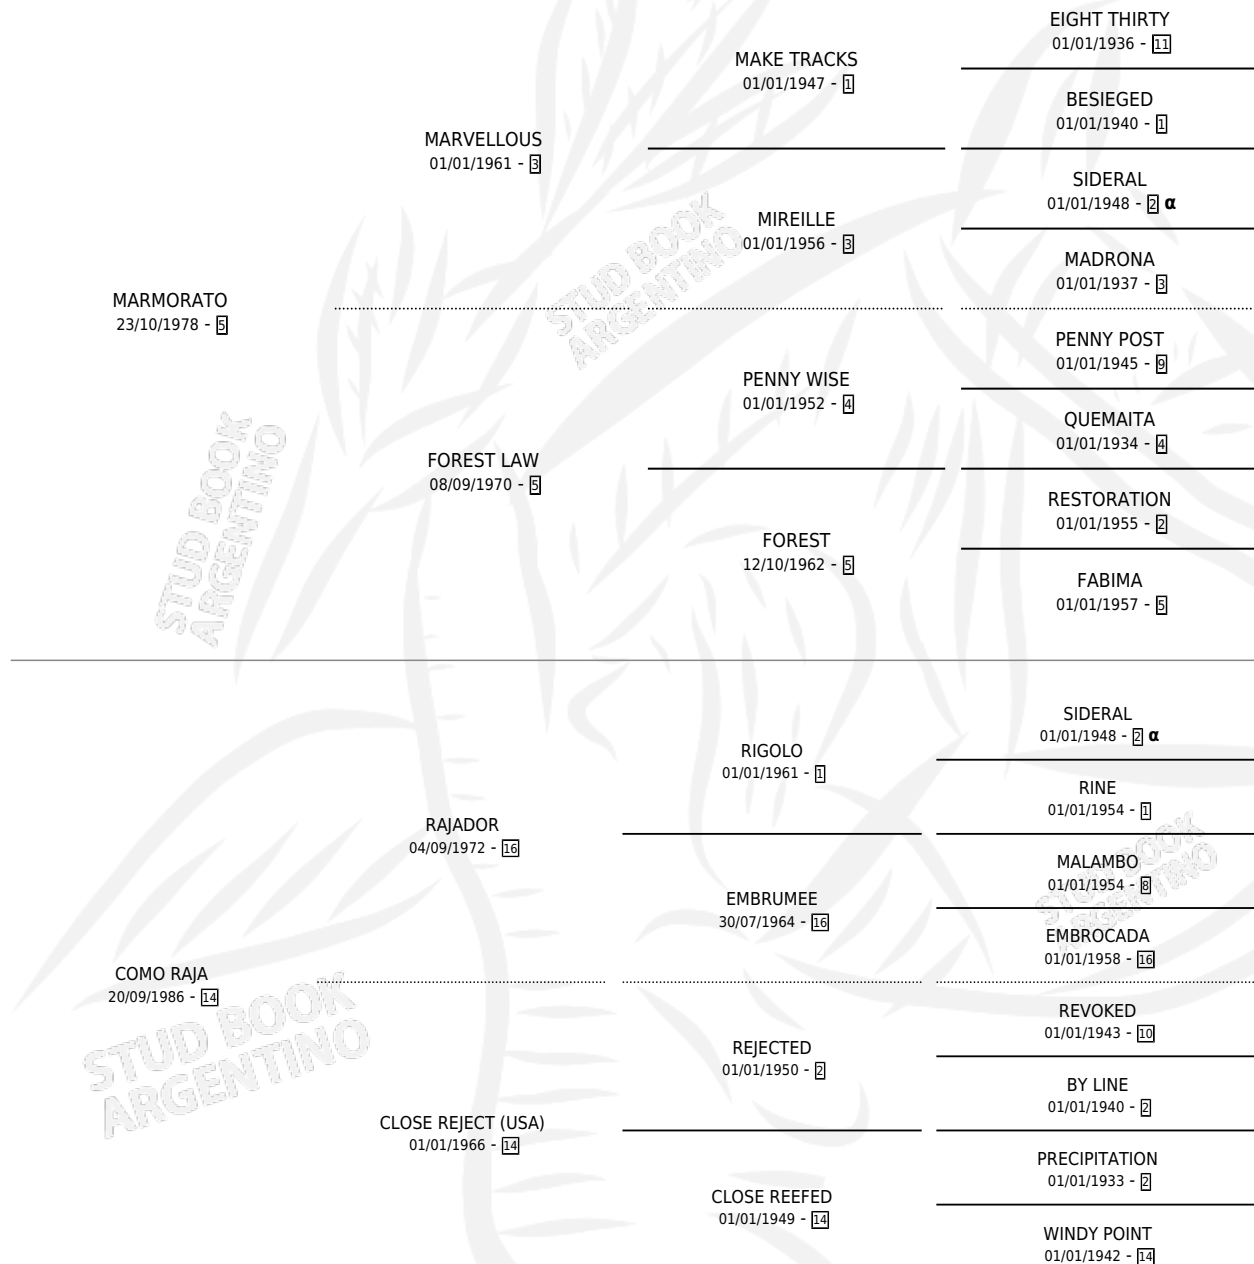

REJECT

por **MARMORATO** y **COMO RAJA** por **RAJADOR**

Argentina · Macho · Alazan · SP · 11/09/1993
Familia 14 · Volumen 35

ESTADO

TIPIFICACIÓN SANGUÍNEA	X
TIPIFICACIÓN POR ADN	X
PASAPORTE	X
IDENTIFICACIÓN POR MICROCHIP	X
REPRODUCTOR	X

Lugar de nacimiento: Harvey

Criador: Sin dato

PEDIGREE

INBREEDING : α

REJECT

Datos oficiales del Stud Book Argentino

Documento generado el 06/05/2026

studbook.org.ar