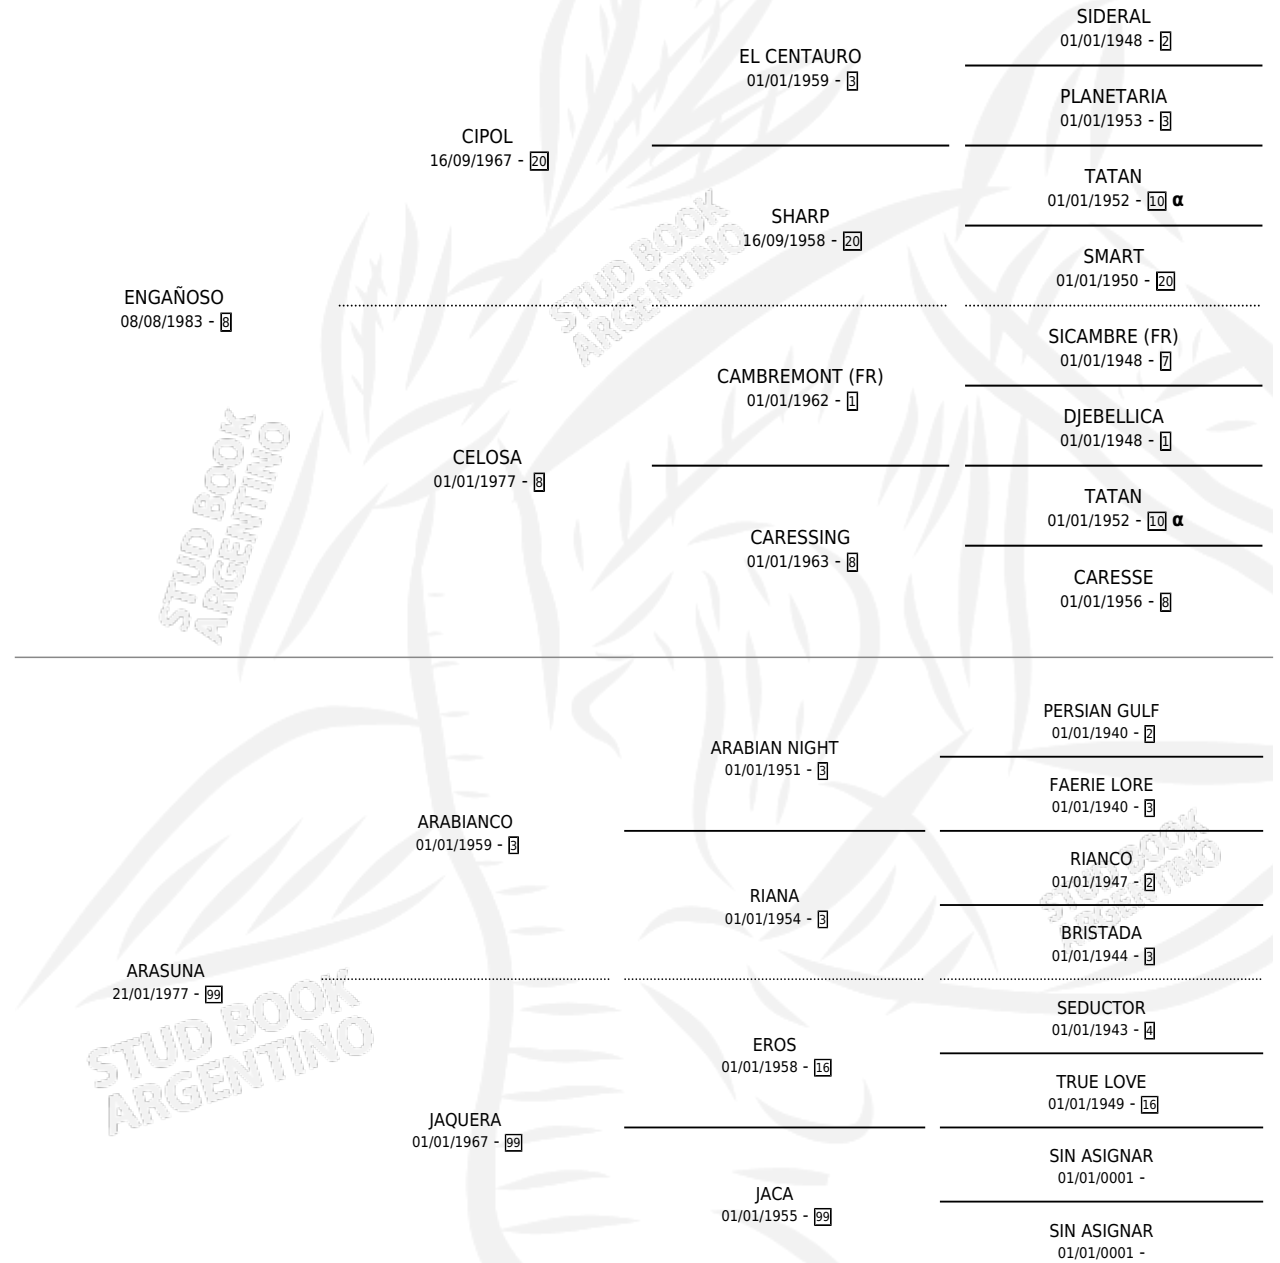

LA ENCADENADA

por ENGAÑOSO y ARASUNA por ARABIANCO

Argentina · Hembra · Alazan · SP · 02/10/1993
Familia 99 · Volumen 35

ESTADO

TIPIFICACIÓN SANGUÍNEA	X
TIPIFICACIÓN POR ADN	X
PASAPORTE	X
IDENTIFICACIÓN POR MICROCHIP	X
REPRODUCTOR	X

Lugar de nacimiento: El Terito

Criador: El Terito

PEDIGREE

INBREEDING : α

LA ENCADENADA

Datos oficiales del Stud Book Argentino

Documento generado el 12/05/2026

studbook.org.ar