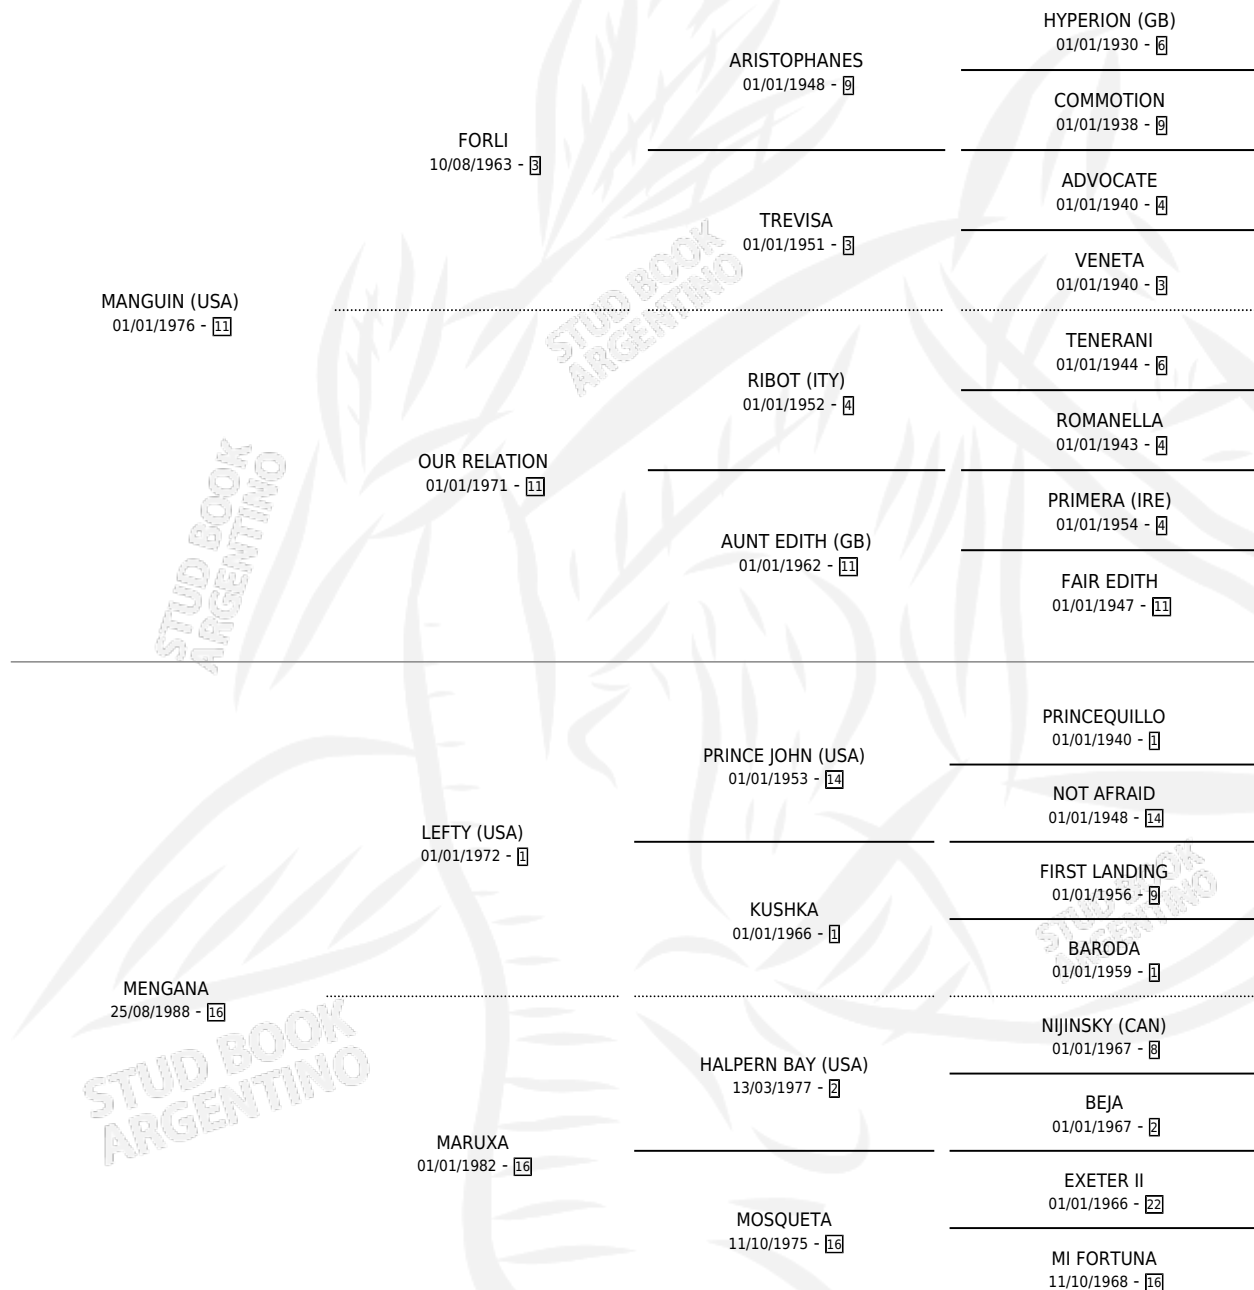

TRUCADA

por **MANGUIN (USA)** y **MENGANA** por **LEFTY (USA)**

Argentina · Hembra · Alazan Tostado · SP · 01/10/1993
Familia 16-e · Volumen 35

ESTADO

TIPIFICACIÓN SANGUÍNEA	✓
TIPIFICACIÓN POR ADN	X
PASAPORTE	X
IDENTIFICACIÓN POR MICROCHIP	X
REPRODUCTOR	✓

Lugar de nacimiento: Los Mimbres

Criador: Los Mimbres

~

HIJOS

	MACHOS	HEMBRAS
1 NACIERON	1	0
SIN ACTUACIONES		

PEDIGREE

CAMPAÑA

Solo carreras oficiales de Argentina