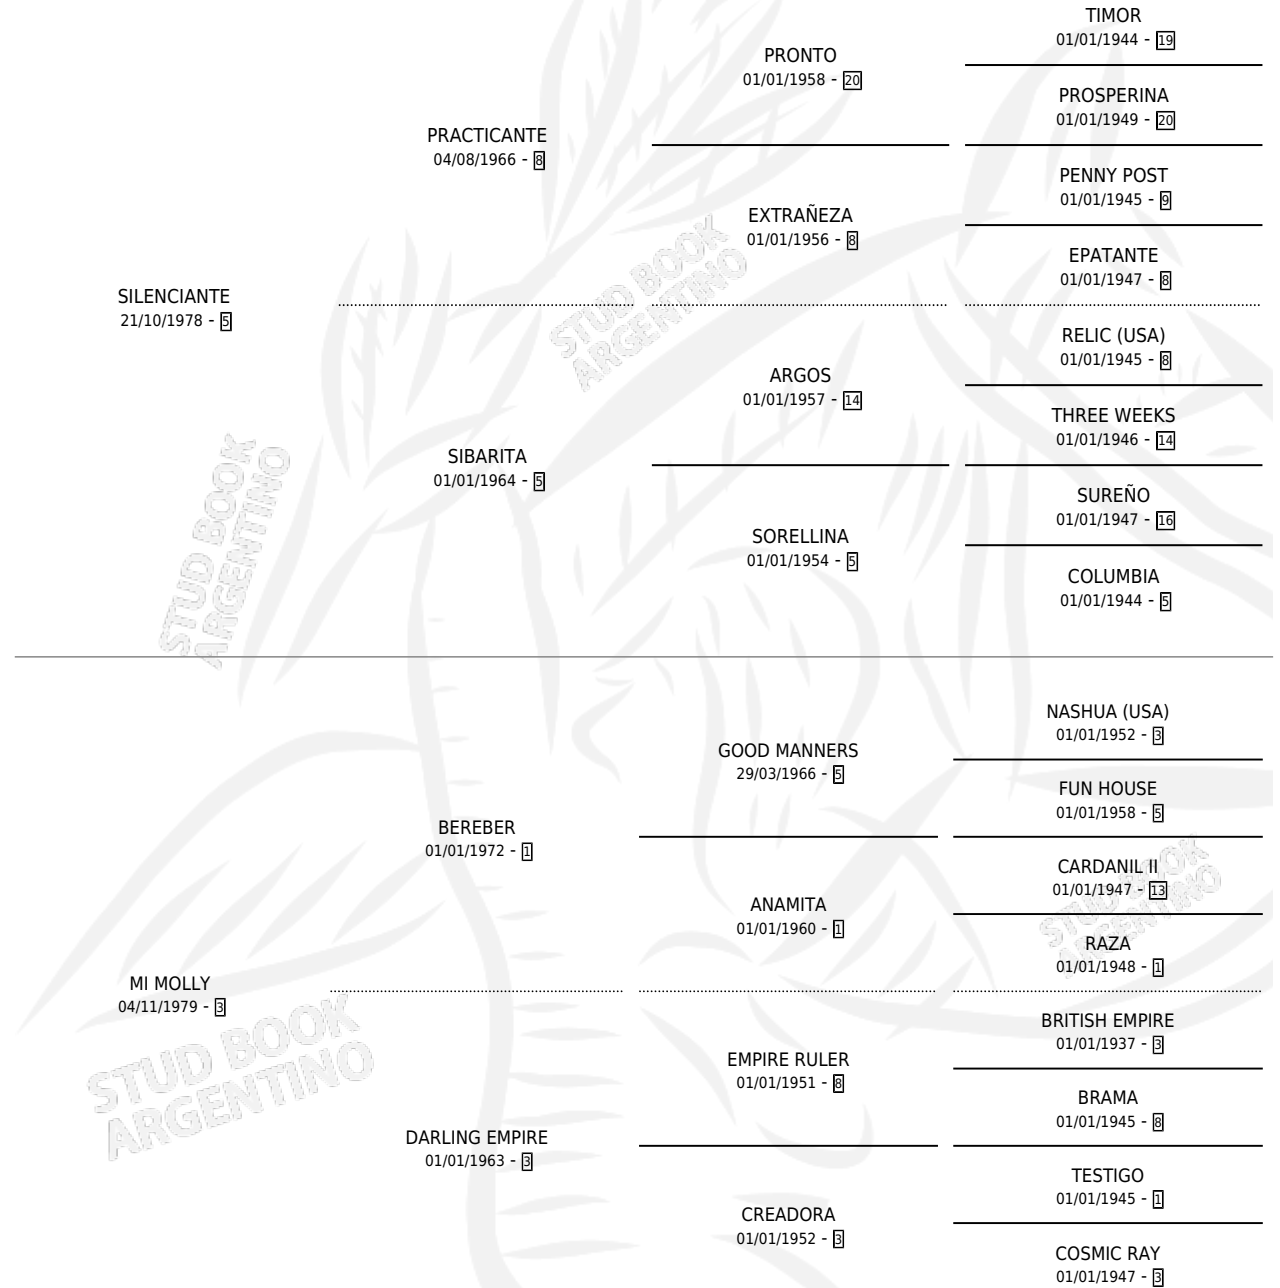

SURIPUGO

por SILENCIANTE y MI MOLLY por BEREBER

Argentina · Macho · Zaino · SP · 22/10/1993
Familia 3-h · Volumen 35

ESTADO

TIPIFICACIÓN SANGUÍNEA	X
TIPIFICACIÓN POR ADN	X
PASAPORTE	X
IDENTIFICACIÓN POR MICROCHIP	X
REPRODUCTOR	X

Lugar de nacimiento: Los Mimbres

Criador: Los Mimbres

PEDIGREE

SURIPUGO

Datos oficiales del Stud Book Argentino

Documento generado el 05/05/2026

studbook.org.ar