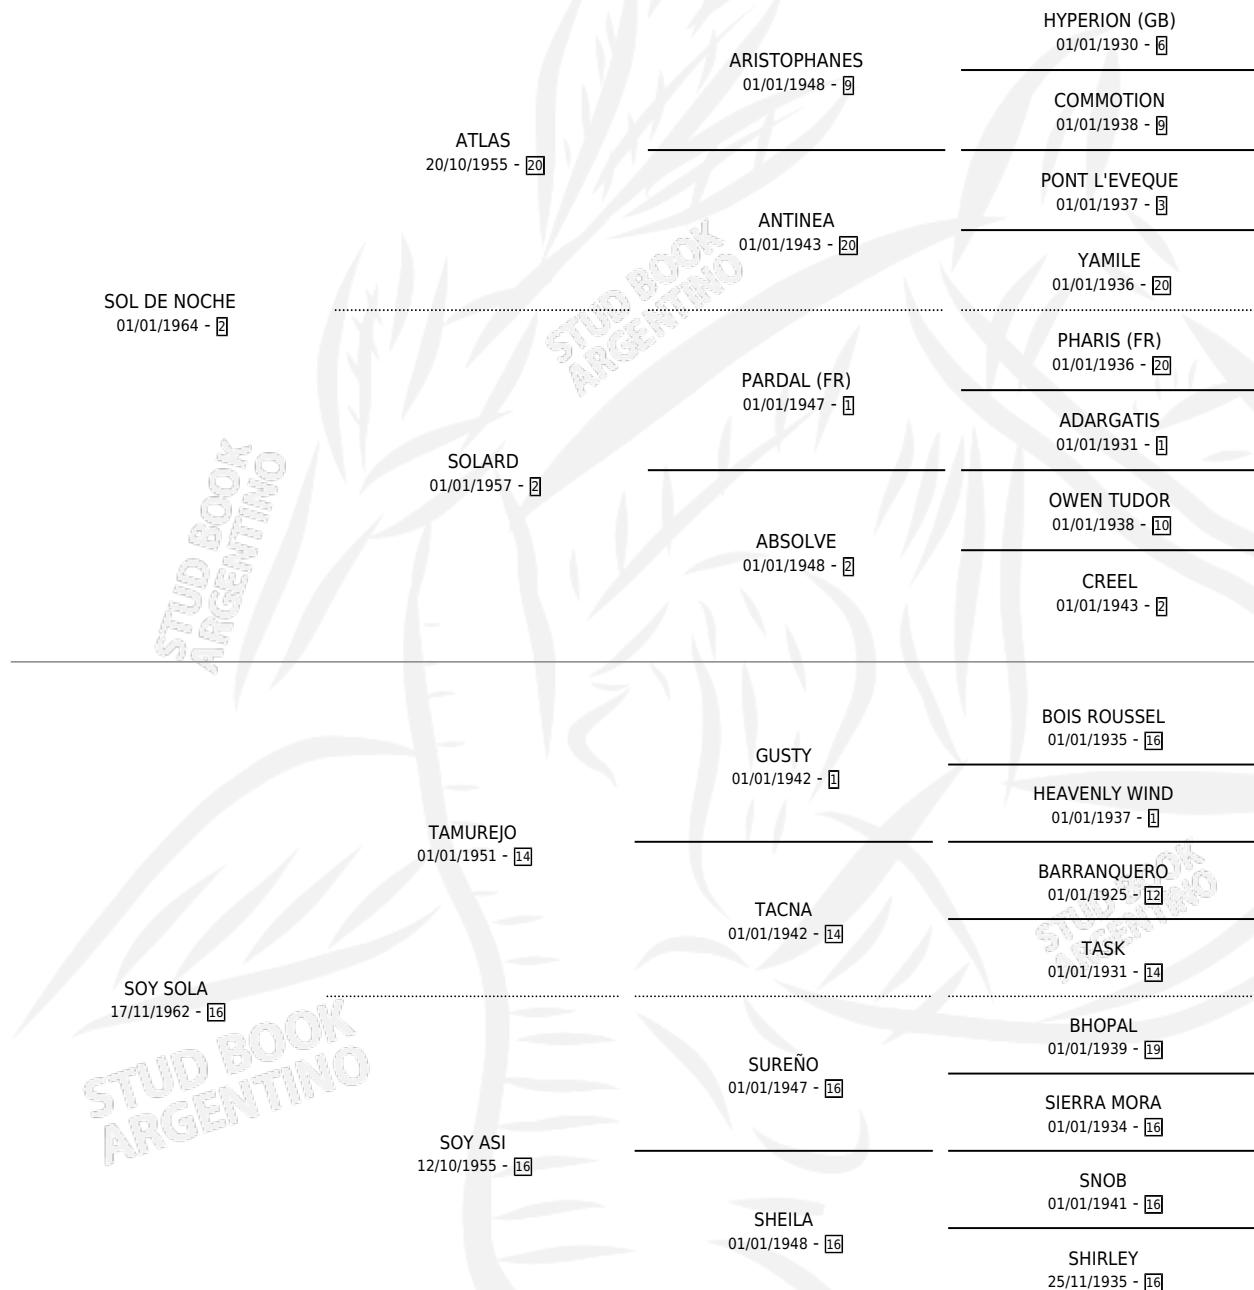

NIÑA SOL

por SOL DE NOCHE y SOY SOLA por TAMUREJO

Argentina · Hembra · Alazan · SP · 01/01/1971
Familia 16-e · Volumen 27

ESTADO

TIPIFICACIÓN SANGUÍNEA	X
TIPIFICACIÓN POR ADN	X
PASAPORTE	X
IDENTIFICACIÓN POR MICROCHIP	X
REPRODUCTOR	✓

Lugar de nacimiento: Campo particular

Criador: Sin dato

~

HIJOS

	MACHOS	HEMBRAS
4 NACIERON	2	2
2 CORRIERON	1	1
2 GANARON	1	1
0 GANADORES CL	0 GANADORES GR	0 GANADORES G1

PEDIGREE

S

mientos 2 / Efectividad 50.00%

PADRILLO	PRODUCTO	CRIADOR	1ER SERVICIO	ÚLTIMO SERVICIO
DON HUMBERTO	Ø		19/09/1986	21/09/1986
NIÑA SOL DON HUMBERTO	Ø		11/11/1985	15/11/1985
Datos oficiales del Stud Book Argentino				
SIEMPRE LINDO	SILILUCKY (M Z, 02/02/1984)	SIN DATO		
Documento generado el 02/05/2026				
DON HUMBERTO studbook.org.ar	SOLARA (H A, 01/11/1985)	SIN DATO		