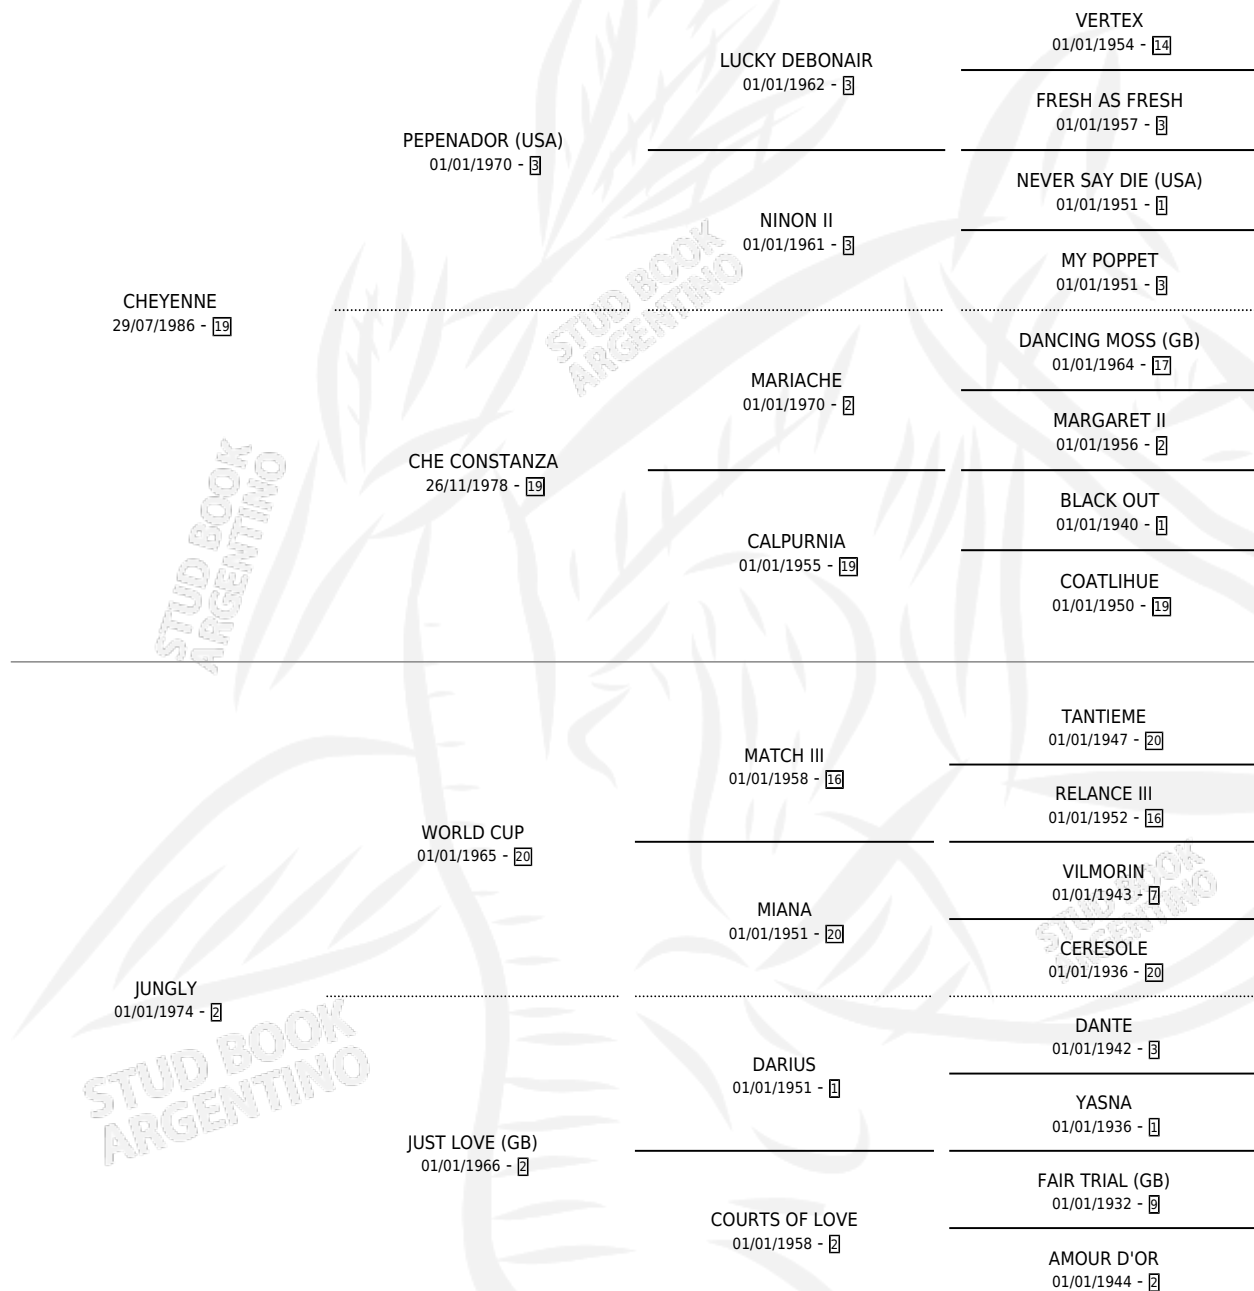

CHE JUNGLY

por CHEYENNE y JUNGLY por WORLD CUP

Argentina · Hembra · Alazan · SP · 05/10/1993
Familia 2-n · Volumen 35

ESTADO

TIPIFICACIÓN SANGUÍNEA	X
TIPIFICACIÓN POR ADN	X
PASAPORTE	X
IDENTIFICACIÓN POR MICROCHIP	X
REPRODUCTOR	X

Lugar de nacimiento: El Malacate

Criador: Sin dato

PEDIGREE

CHE JUNGLY

Datos oficiales del Stud Book Argentino

Documento generado el 02/05/2026

studbook.org.ar