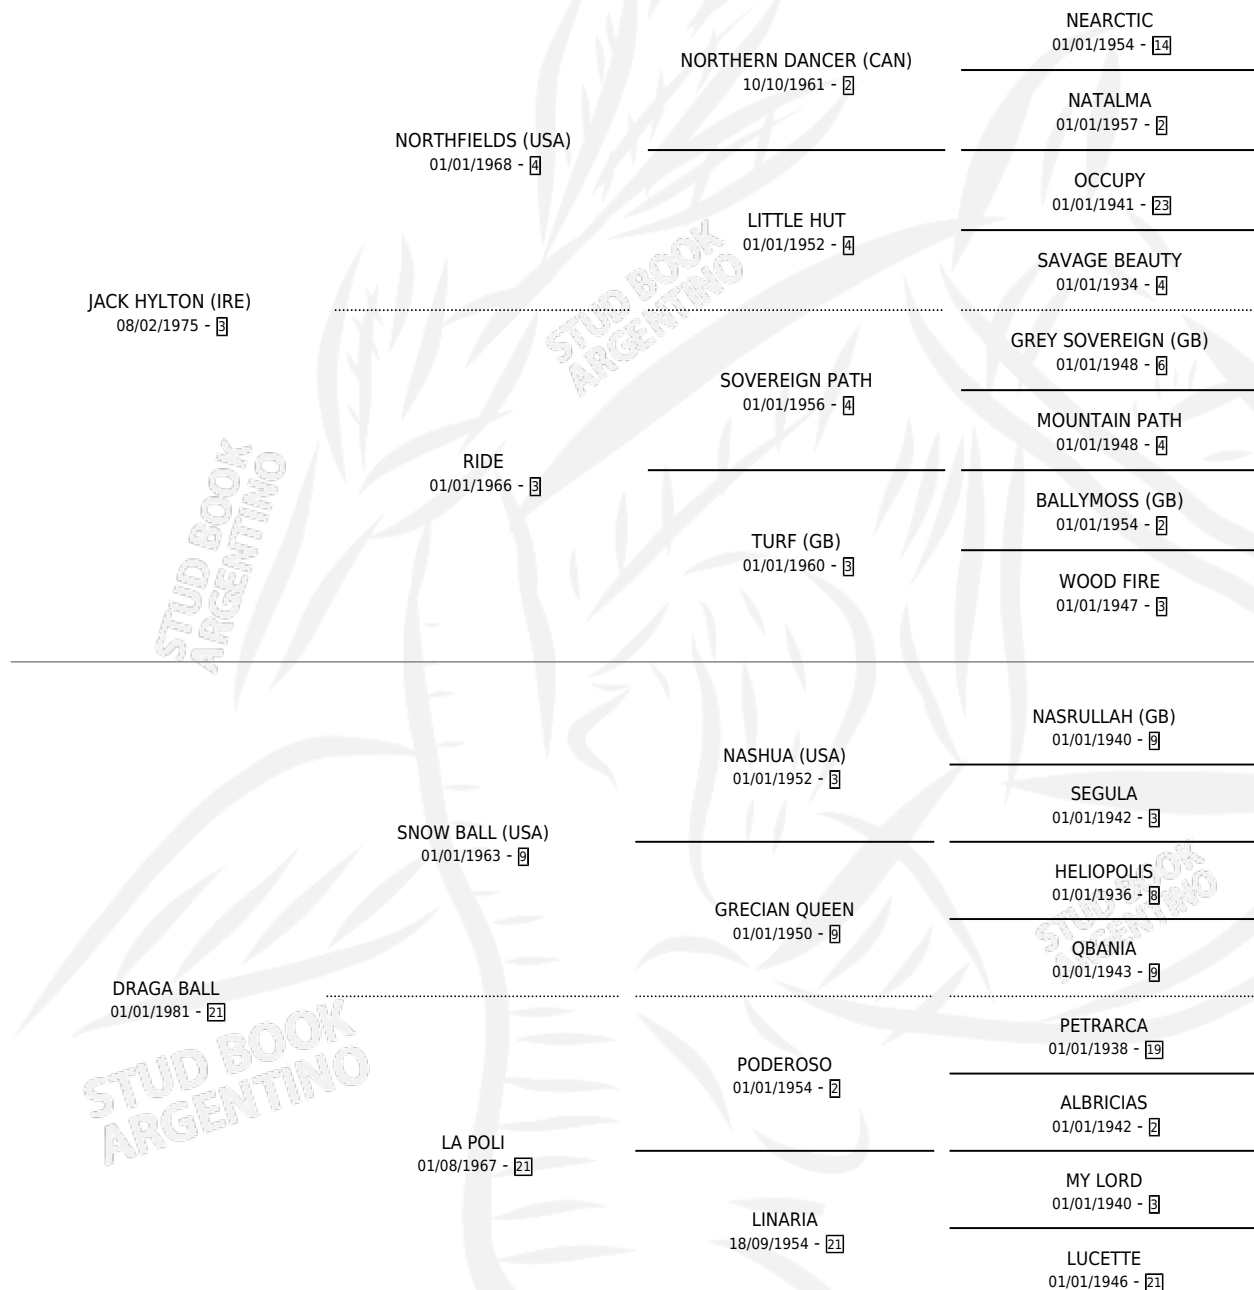

LA DRAGA

por JACK HYLTON (IRE) y DRAGA BALL por SNOW BALL (USA)

Argentina · Hembra · Alazan · SP · 24/09/1993
Familia 21 · Volumen 35

ESTADO

TIPIFICACIÓN SANGUÍNEA	✓
TIPIFICACIÓN POR ADN	✓
PASAPORTE	X
IDENTIFICACIÓN POR MICROCHIP	X
REPRODUCTOR	✓

Lugar de nacimiento: Los Robles
Criador: Sin dato

~

HIJOS

	MACHOS	HEMBRAS
10 NACIERON	6	4
3 CORRIERON	3	0
2 GANARON	2	0
0 GANADORES CL	0 GANADORES GR	0 GANADORES G1

PEDIGREE

CAMPAÑA

Solo carreras oficiales de Argentina