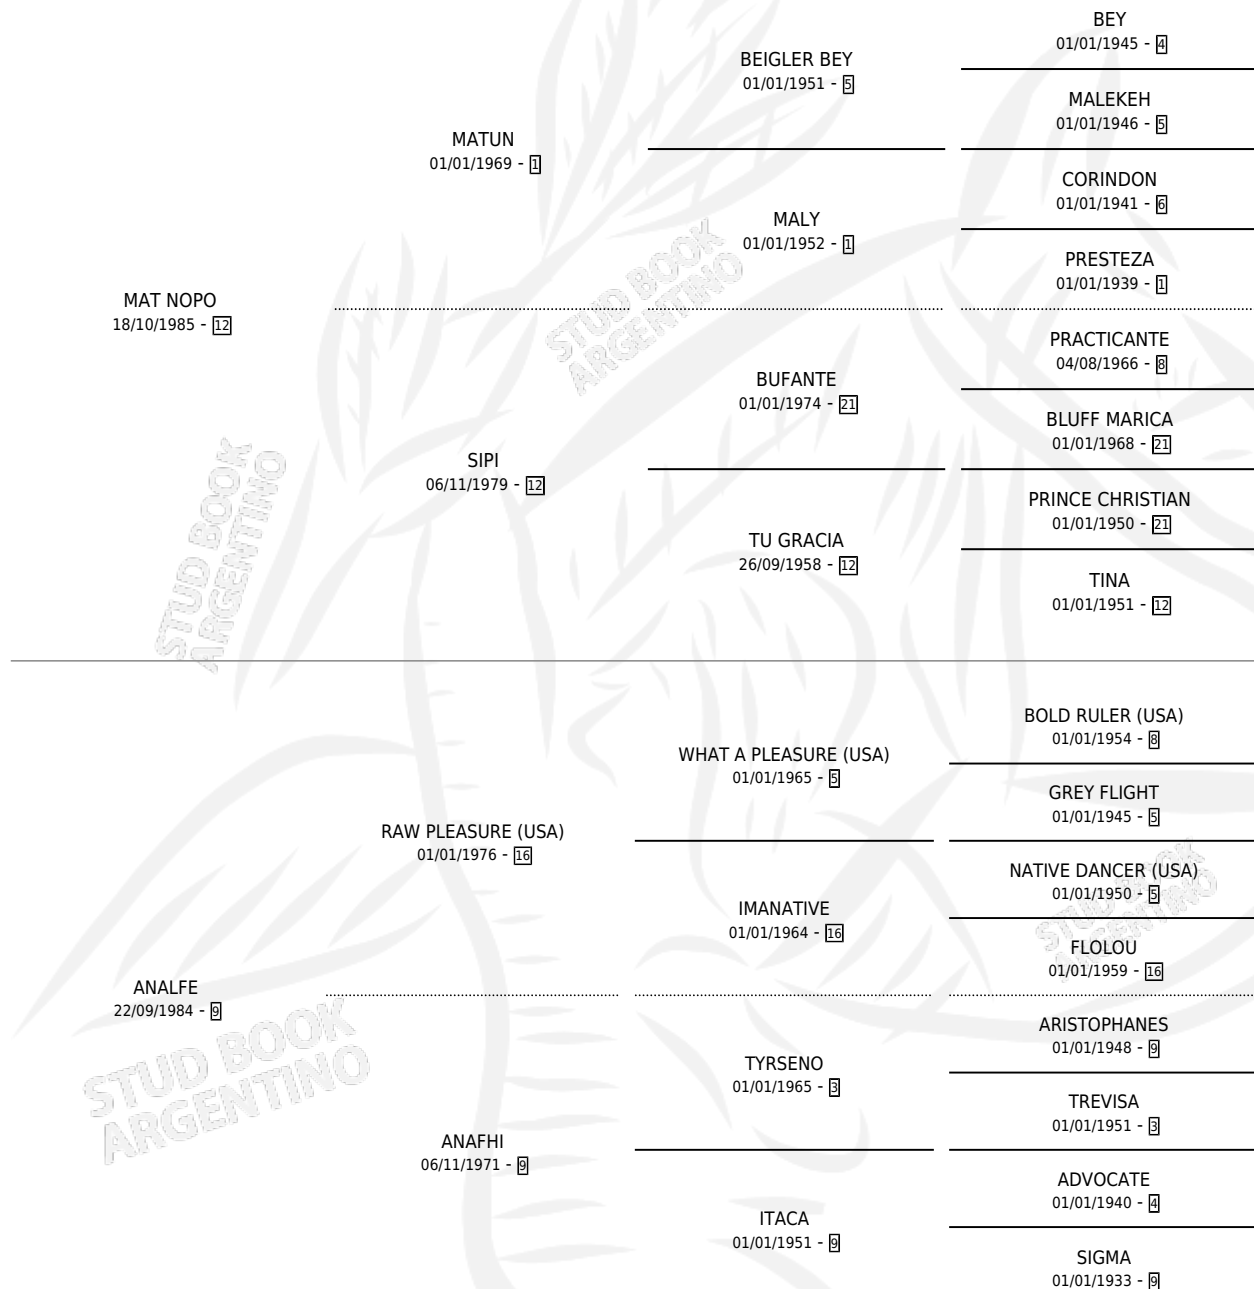

PATRUFA

por **MAT NOPO** y **ANALFE** por **RAW PLEASURE (USA)**

Argentina · Hembra · Alazan Tostado · SP · 17/10/1993
Familia 9-g · Volumen 35

ESTADO

TIPIFICACIÓN SANGUÍNEA	✓
TIPIFICACIÓN POR ADN	X
PASAPORTE	X
IDENTIFICACIÓN POR MICROCHIP	X
REPRODUCTOR	✓

Lugar de nacimiento: El Brocal

Criador: Sin dato

~

HIJOS

	MACHOS	HEMBRAS
2 NACIERON	1	1
1 CORRIERON	0	1

SIN ACTUACIONES

PEDIGREE

CAMPAÑA

Solo carreras oficiales de Argentina

POR EDAD

EDAD	CC	1°	2°	3°	4°	5°	NP	CLC	CLG	CLCG1	CLGG1	IMPORTE	GANANCIA / CC
5 AÑOS	1	0	0	0	0	0	1	0	0	0	0	\$0	\$0
TOTALES	1	0	0	0	0	0	1	0	0	0	0	\$0	\$0
%		0.0%	0.0%	0.0%	0.0%	0.0%	100%	0.0%	0.0%	0.0%	0.0%		