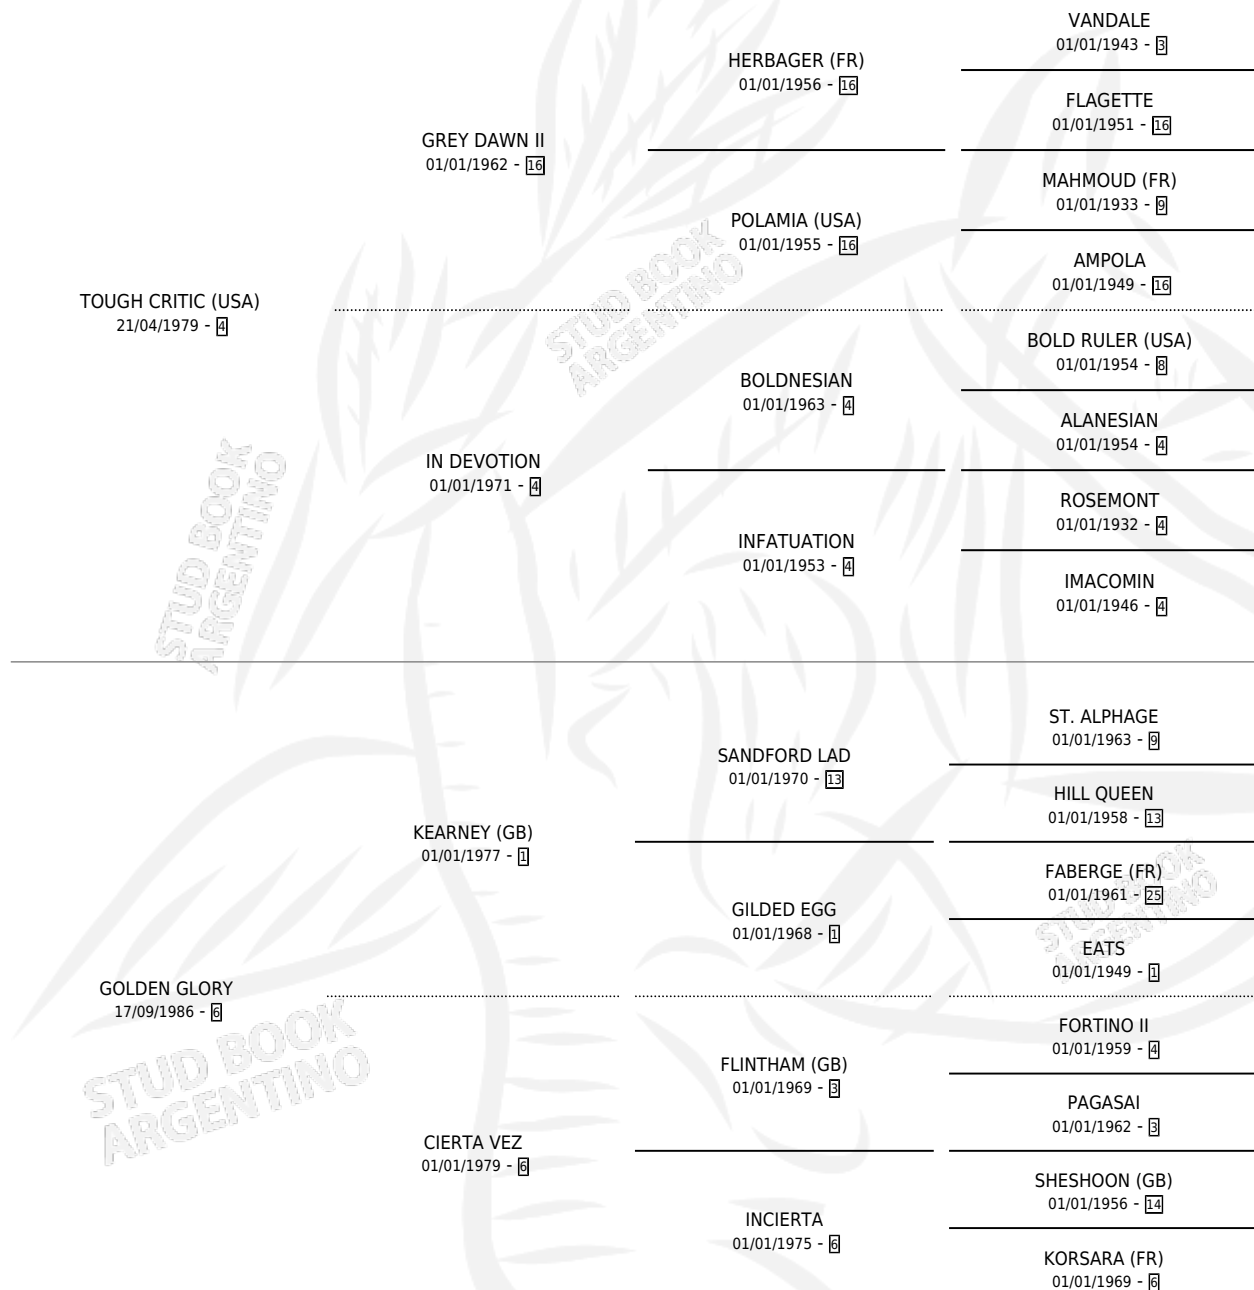

EL DRUIDA

por **TOUGH CRITIC (USA)** y **GOLDEN GLORY** por **KEARNEY (GB)**

Argentina · Macho · Zaino · SP · 23/09/1993
Familia 6-d · Volumen 35

ESTADO

TIPIFICACIÓN SANGUÍNEA	X
TIPIFICACIÓN POR ADN	X
PASAPORTE	X
IDENTIFICACIÓN POR MICROCHIP	X
REPRODUCTOR	X

Lugar de nacimiento: El Padrino

Criador: Sin dato

PEDIGREE

EL DRUIDA

Datos oficiales del Stud Book Argentino

Documento generado el 06/05/2026

studbook.org.ar