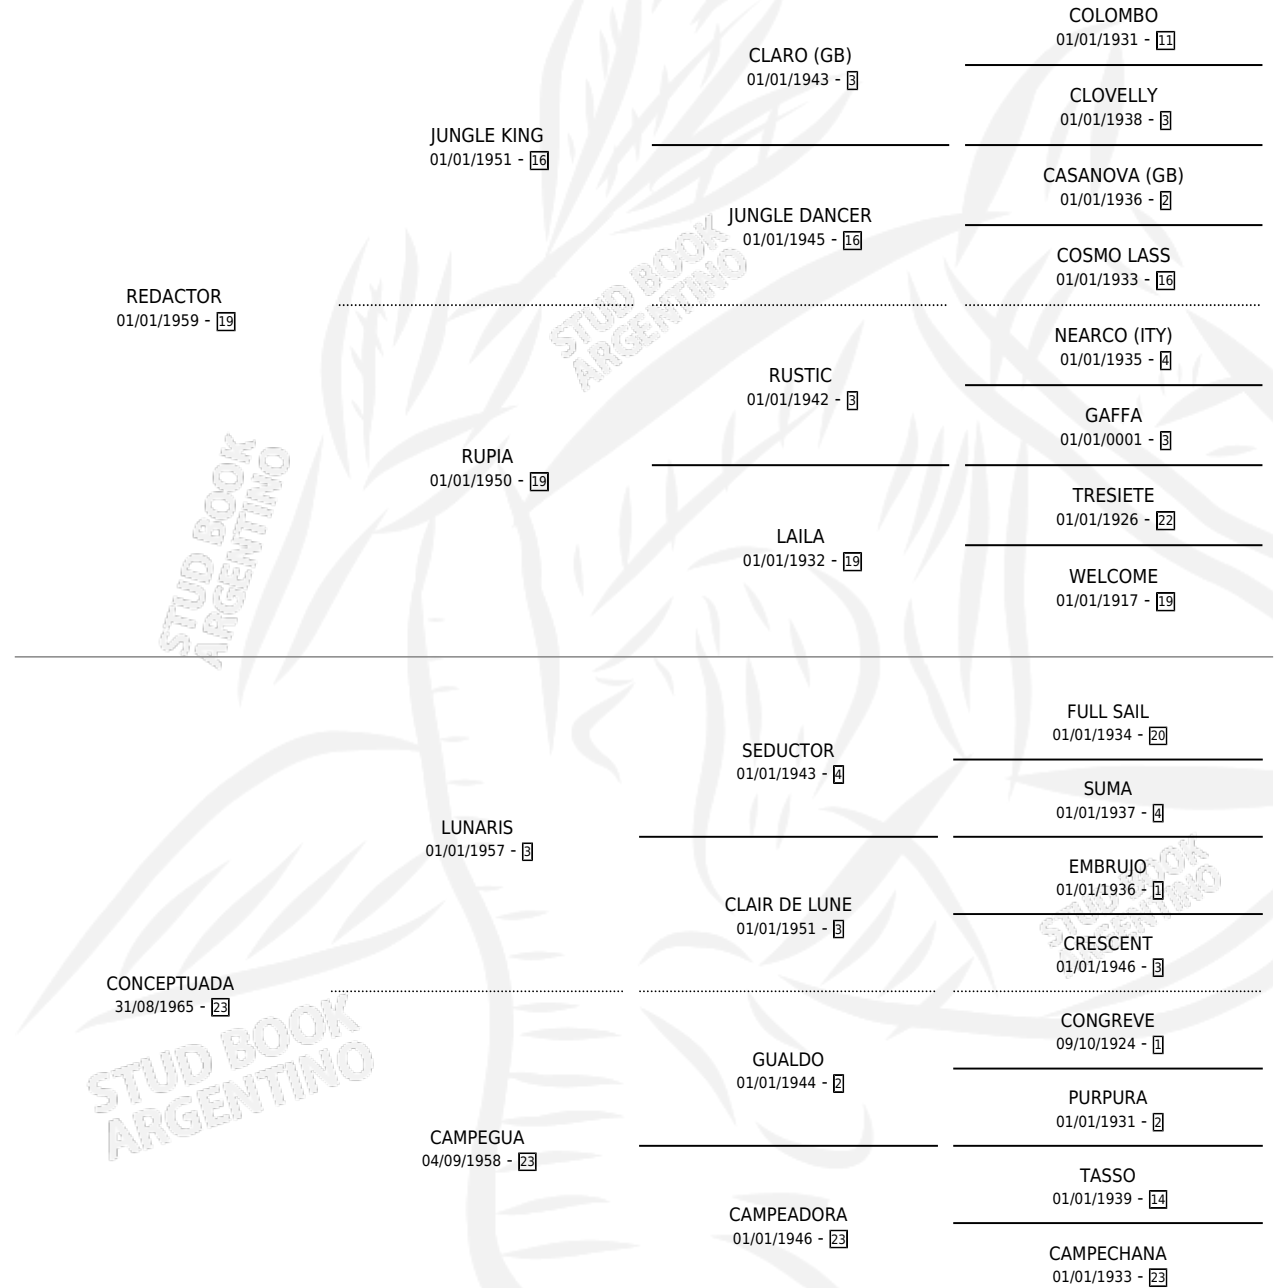

CONNOR

por REDACTOR y CONCEPTUADA por LUNARIS

Argentina · Macho · Zaino · SP · 03/12/1971
Familia 23-a · Volumen 27

ESTADO

TIPIFICACIÓN SANGUÍNEA	X
TIPIFICACIÓN POR ADN	X
PASAPORTE	X
IDENTIFICACIÓN POR MICROCHIP	X
REPRODUCTOR	X

Lugar de nacimiento: Campo particular

Criador: Sin dato

PEDIGREE

CONNOR

Datos oficiales del Stud Book Argentino

Documento generado el 28/04/2026

studbook.org.ar