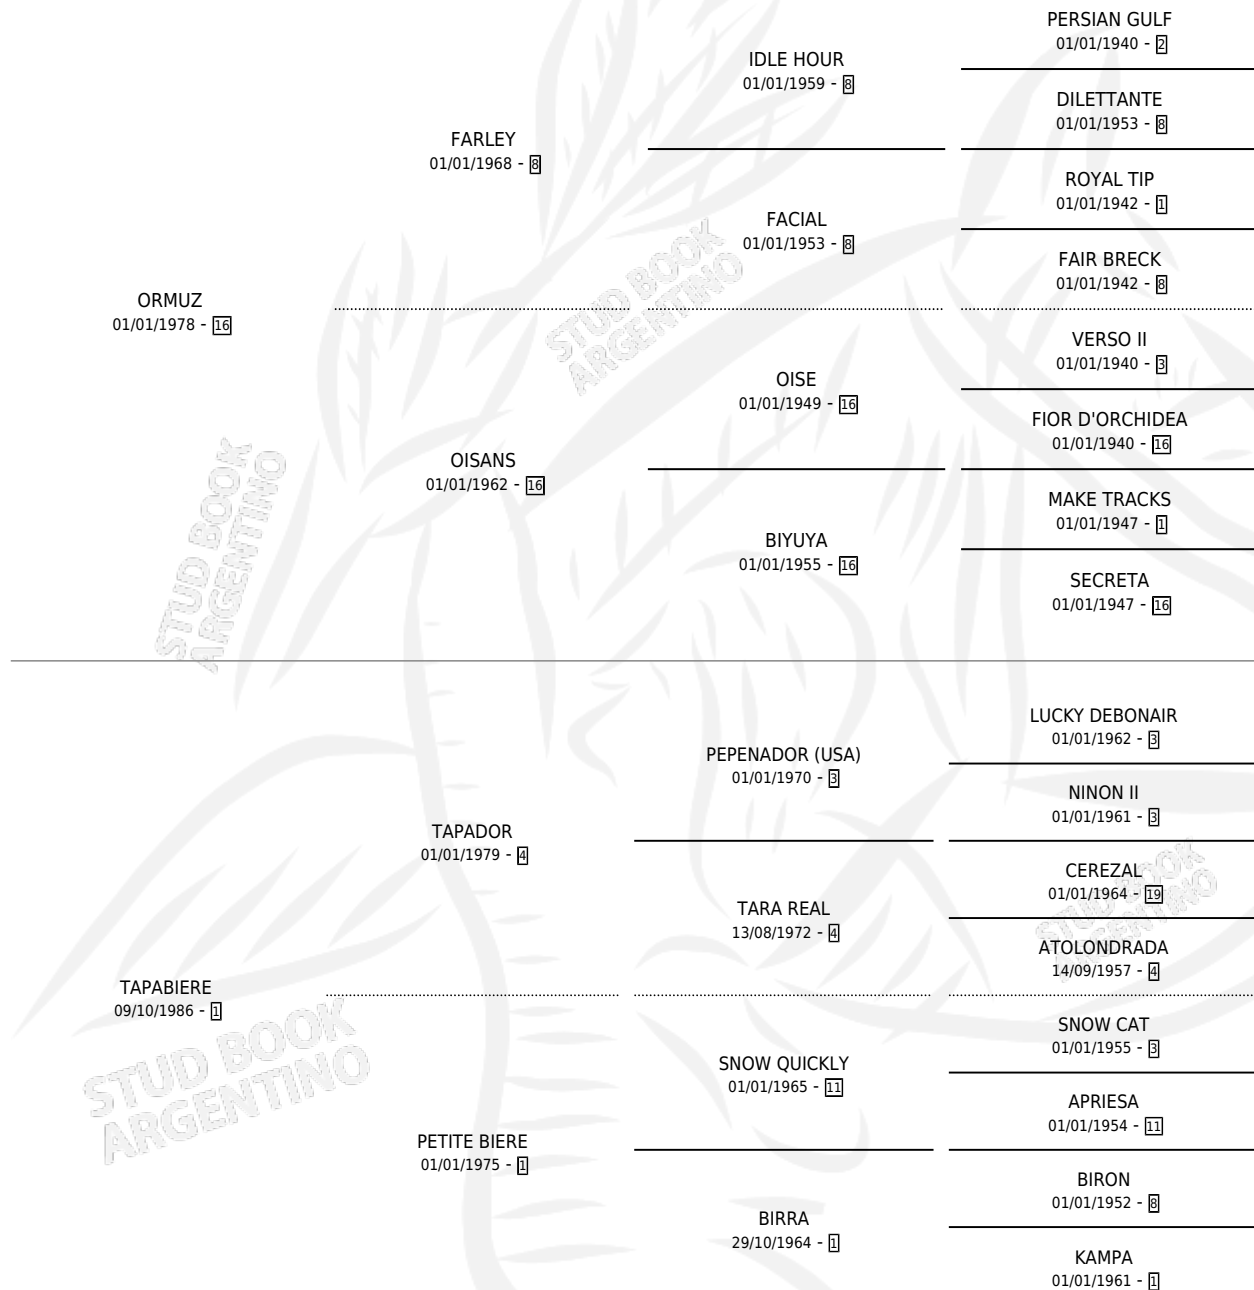

NEGRO PANTALEON

por ORMUZ y TAPABIERE por TAPADOR

Argentina · Macho · Zaino · SP · 20/10/1993
Familia 1-a · Volumen 35

ESTADO

TIPIFICACIÓN SANGUÍNEA	X
TIPIFICACIÓN POR ADN	X
PASAPORTE	X
IDENTIFICACIÓN POR MICROCHIP	X
REPRODUCTOR	X

Lugar de nacimiento: Rincon Del Gena

Criador: Rincon Del Gena

PEDIGREE

CAMPAÑA

Solo carreras oficiales de Argentina

POR EDAD

EDAD	CC	1°	2°	3°	4°	5°	NP	CLC	CLG	CLCG1	CLGG1	IMPORTE	GANANCIA / CC
4 AÑOS	1	0	0	0	0	0	1	0	0	0	0	\$0	\$0
5 AÑOS	2	0	0	0	0	0	2	0	0	0	0	\$0	\$0
6 AÑOS	1	0	0	0	0	0	1	0	0	0	0	\$0	\$0
TOTALES	4	0	0	0	0	0	4	0	0	0	0	\$0	\$0
%		0.0%	0.0%	0.0%	0.0%	0.0%	100%	0.0%	0.0%	0.0%	0.0%		