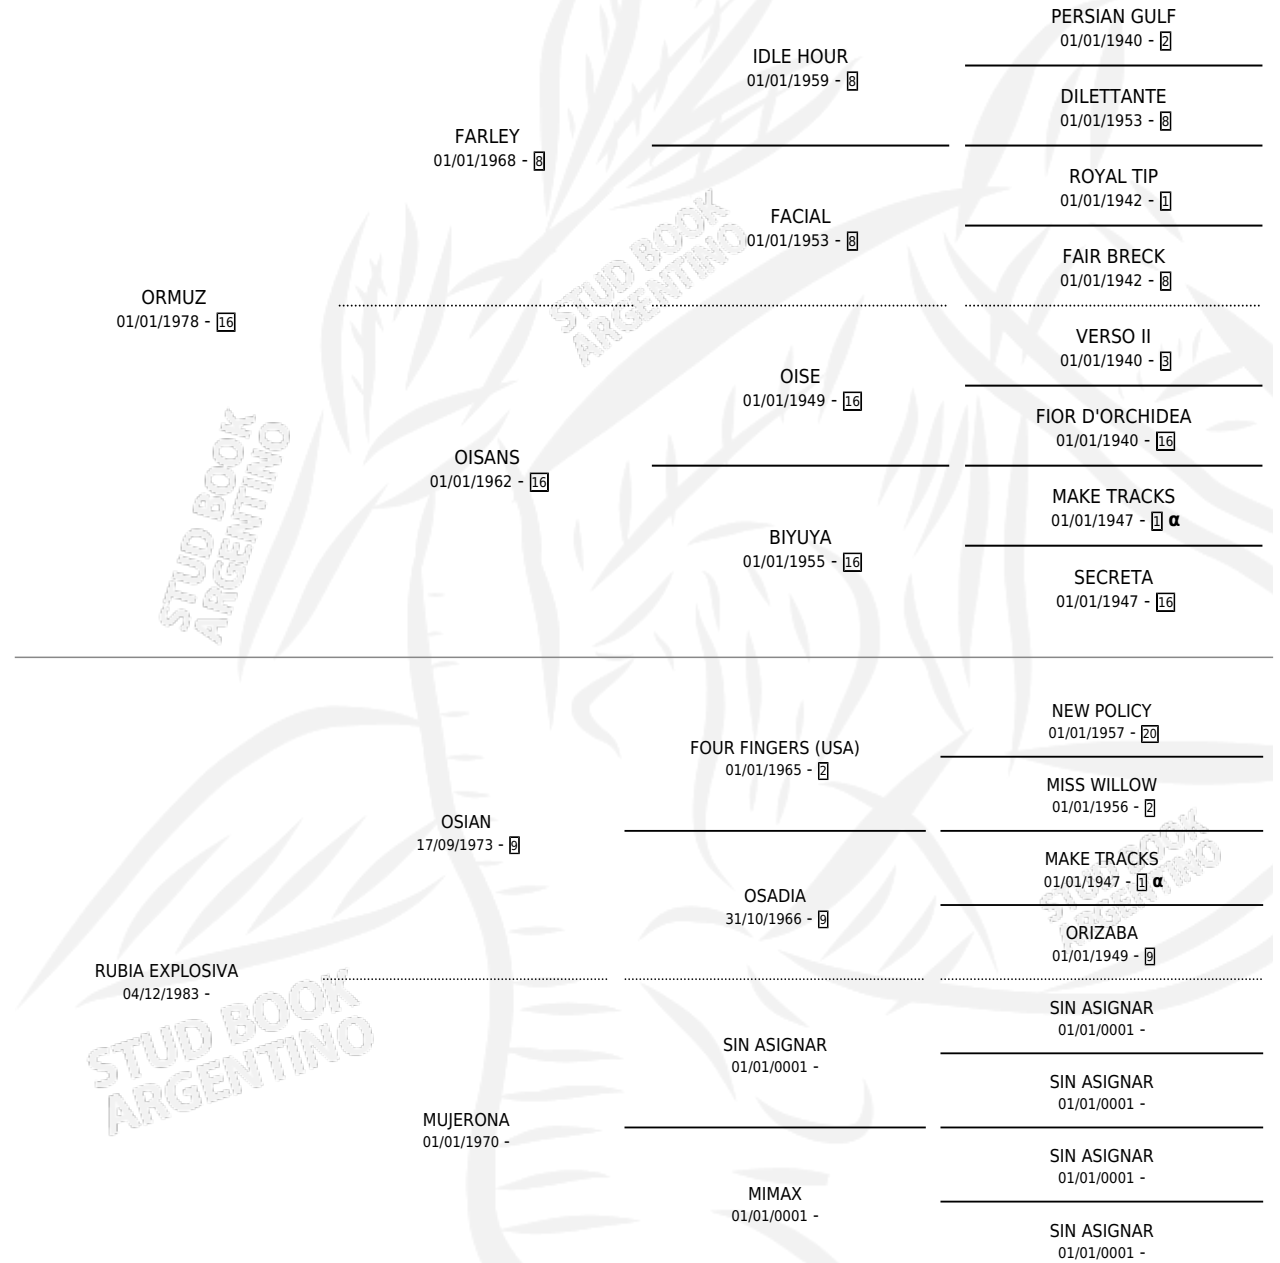

Lugar de nacimiento: Rincon Del Gena

Criador: Rincon Del Gena

PEDIGREE

INBREEDING : α

CAMPAÑA

Solo carreras oficiales de Argentina

POR EDAD

EDAD	CC	1°	2°	3°	4°	5°	NP	CLC	CLG	CLCG1	CLGG1	IMPORTE	GANANCIA / CC
5 AÑOS	2	0	0	0	0	0	2	0	0	0	0	\$0	\$0
TOTALES	2	0	0	0	0	0	2	0	0	0	0	\$0	\$0
%		0.0%	0.0%	0.0%	0.0%	0.0%	100%	0.0%	0.0%	0.0%	0.0%		