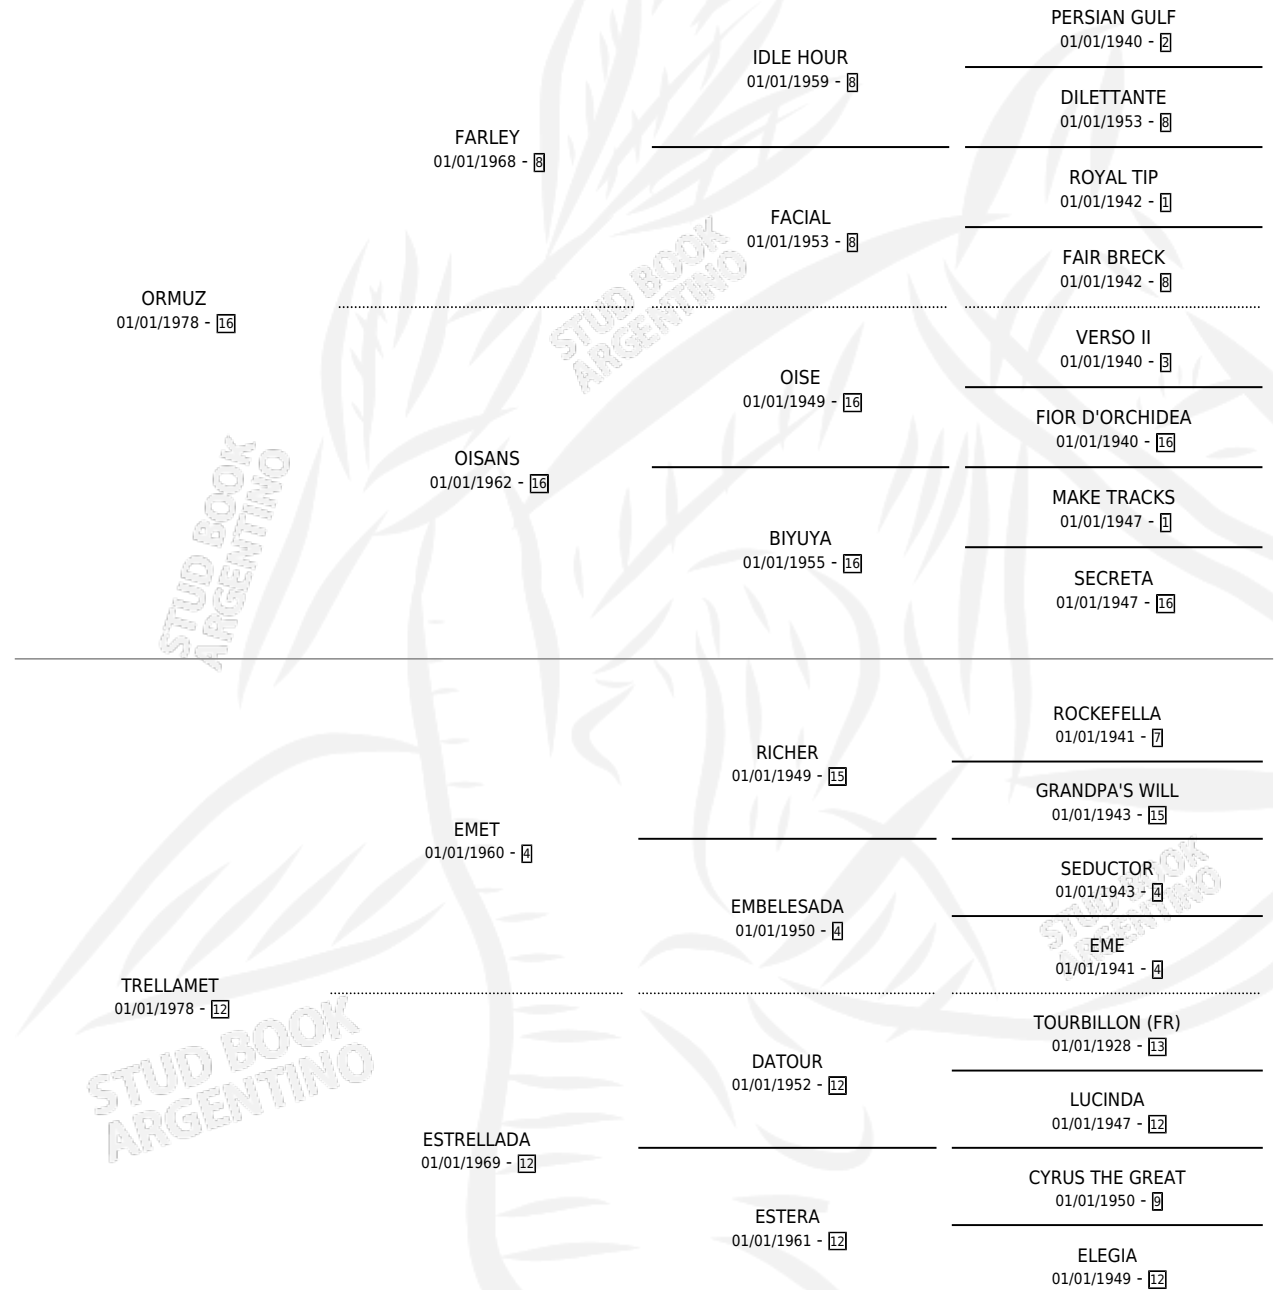

AFEITADOR

por ORMUZ y TRELAMET por EMET

Argentina · Macho · Alazan · SP · 12/10/1993
Familia 12-d · Volumen 35

ESTADO

TIPIFICACIÓN SANGUÍNEA	X
TIPIFICACIÓN POR ADN	X
PASAPORTE	X
IDENTIFICACIÓN POR MICROCHIP	X
REPRODUCTOR	X

Lugar de nacimiento: Rincon Del Gena

Criador: Rincon Del Gena

PEDIGREE

AFEITADOR

Datos oficiales del Stud Book Argentino

Documento generado el 05/05/2026

studbook.org.ar