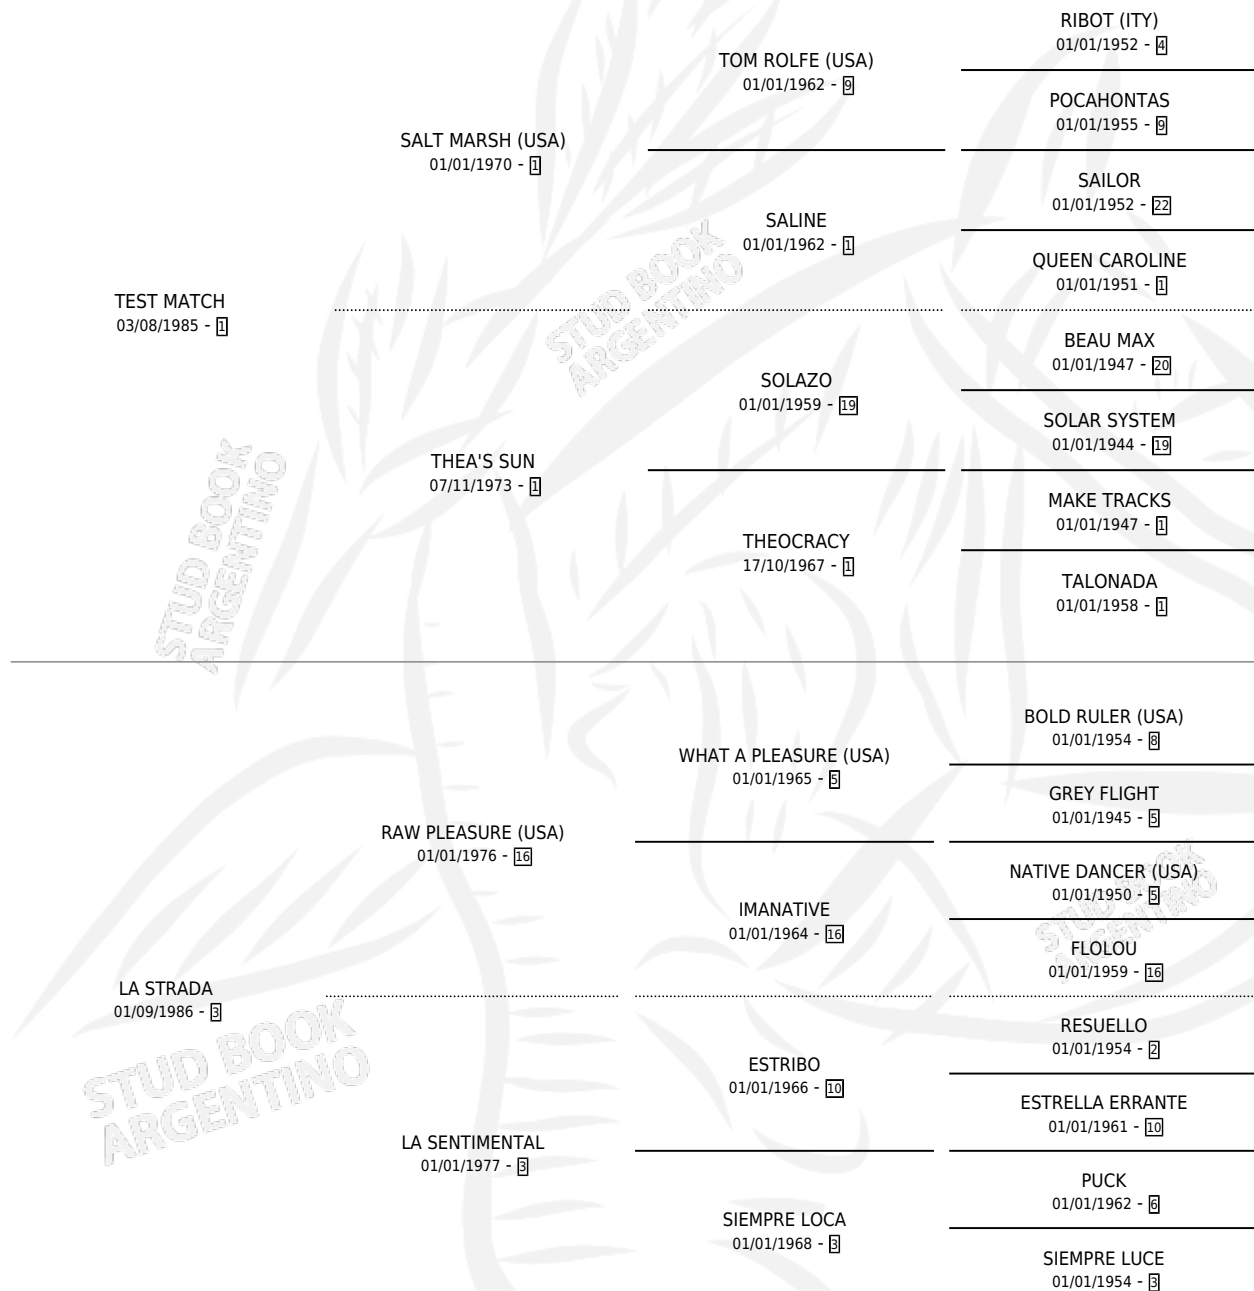

GORRION MATCH

por TEST MATCH y LA STRADA por RAW PLEASURE (USA)

Argentina · Macho · Alazan · SP · 05/10/1993
Familia 3-n · Volumen 35

ESTADO

TIPIFICACIÓN SANGUÍNEA	X
TIPIFICACIÓN POR ADN	X
PASAPORTE	X
IDENTIFICACIÓN POR MICROCHIP	X
REPRODUCTOR	X

Lugar de nacimiento: La Pituca

Criador: La Pituca

PEDIGREE

GORRION MATCH

Datos oficiales del Stud Book Argentino

Documento generado el 05/05/2026

studbook.org.ar