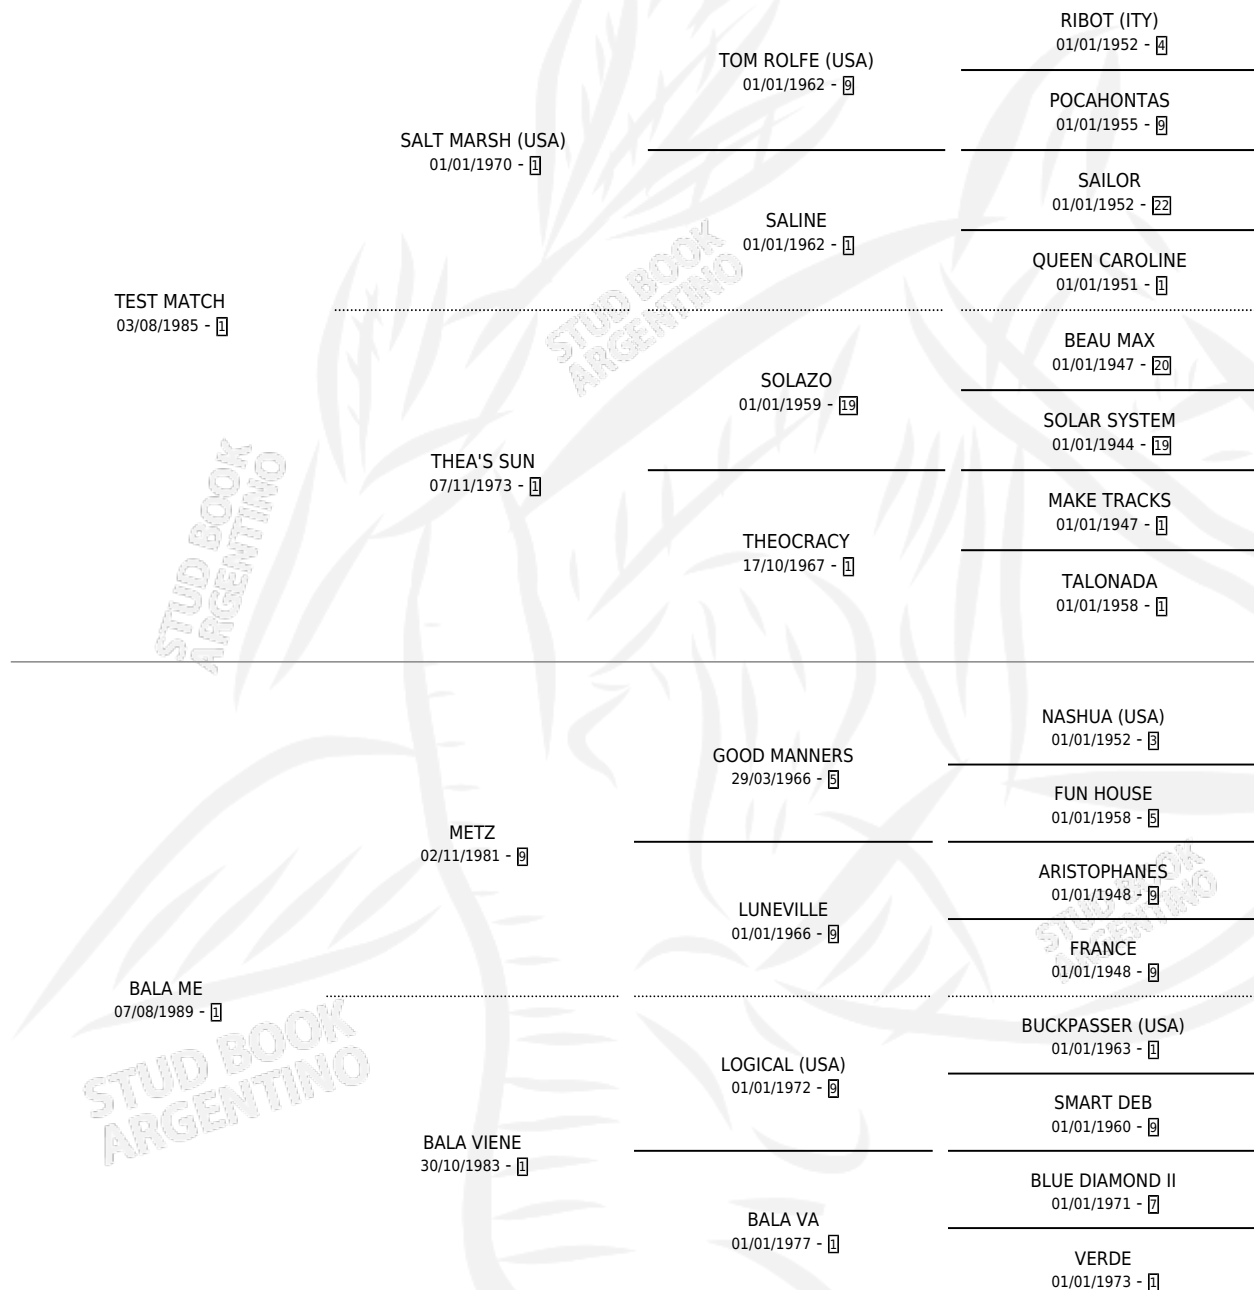

TESTEADO

por **TEST MATCH** y **BALA ME** por **METZ**

Argentina · Macho · Zaino Doradillo · SP · 25/09/1993
Familia 1-e · Volumen 35

ESTADO

| | |
|------------------------------|---|
| TIPIFICACIÓN SANGUÍNEA | X |
| TIPIFICACIÓN POR ADN | X |
| PASAPORTE | X |
| IDENTIFICACIÓN POR MICROCHIP | X |
| REPRODUCTOR | X |

Lugar de nacimiento: La Pituca

Criador: La Pituca

PEDIGREE

TESTEADO

Datos oficiales del Stud Book Argentino

Documento generado el 06/05/2026

studbook.org.ar