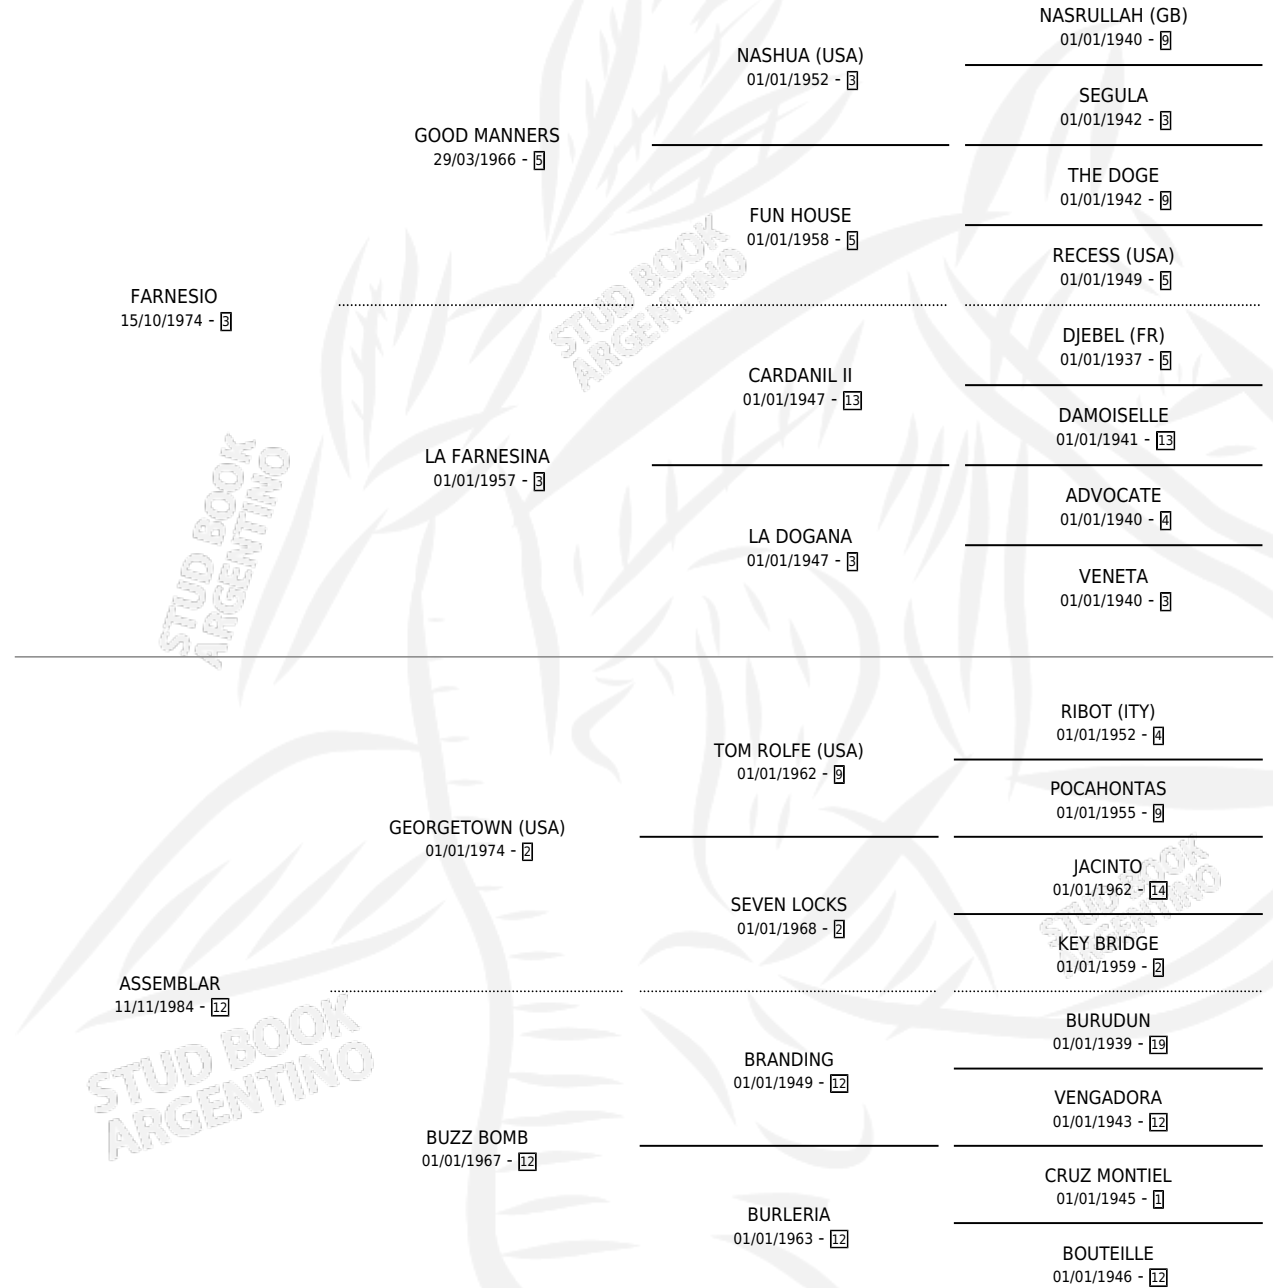

INSCRIBASE YA

por FARNESIO y ASSEMBLAR por GEORGETOWN (USA)

Argentina · Hembra · Alazan · SP · 23/09/1993
Familia 12-d · Volumen 35

ESTADO

TIPIFICACIÓN SANGUÍNEA	X
TIPIFICACIÓN POR ADN	X
PASAPORTE	X
IDENTIFICACIÓN POR MICROCHIP	X
REPRODUCTOR	✓

Lugar de nacimiento: El Padrino

Criador: La Bernardina

PEDIGREE