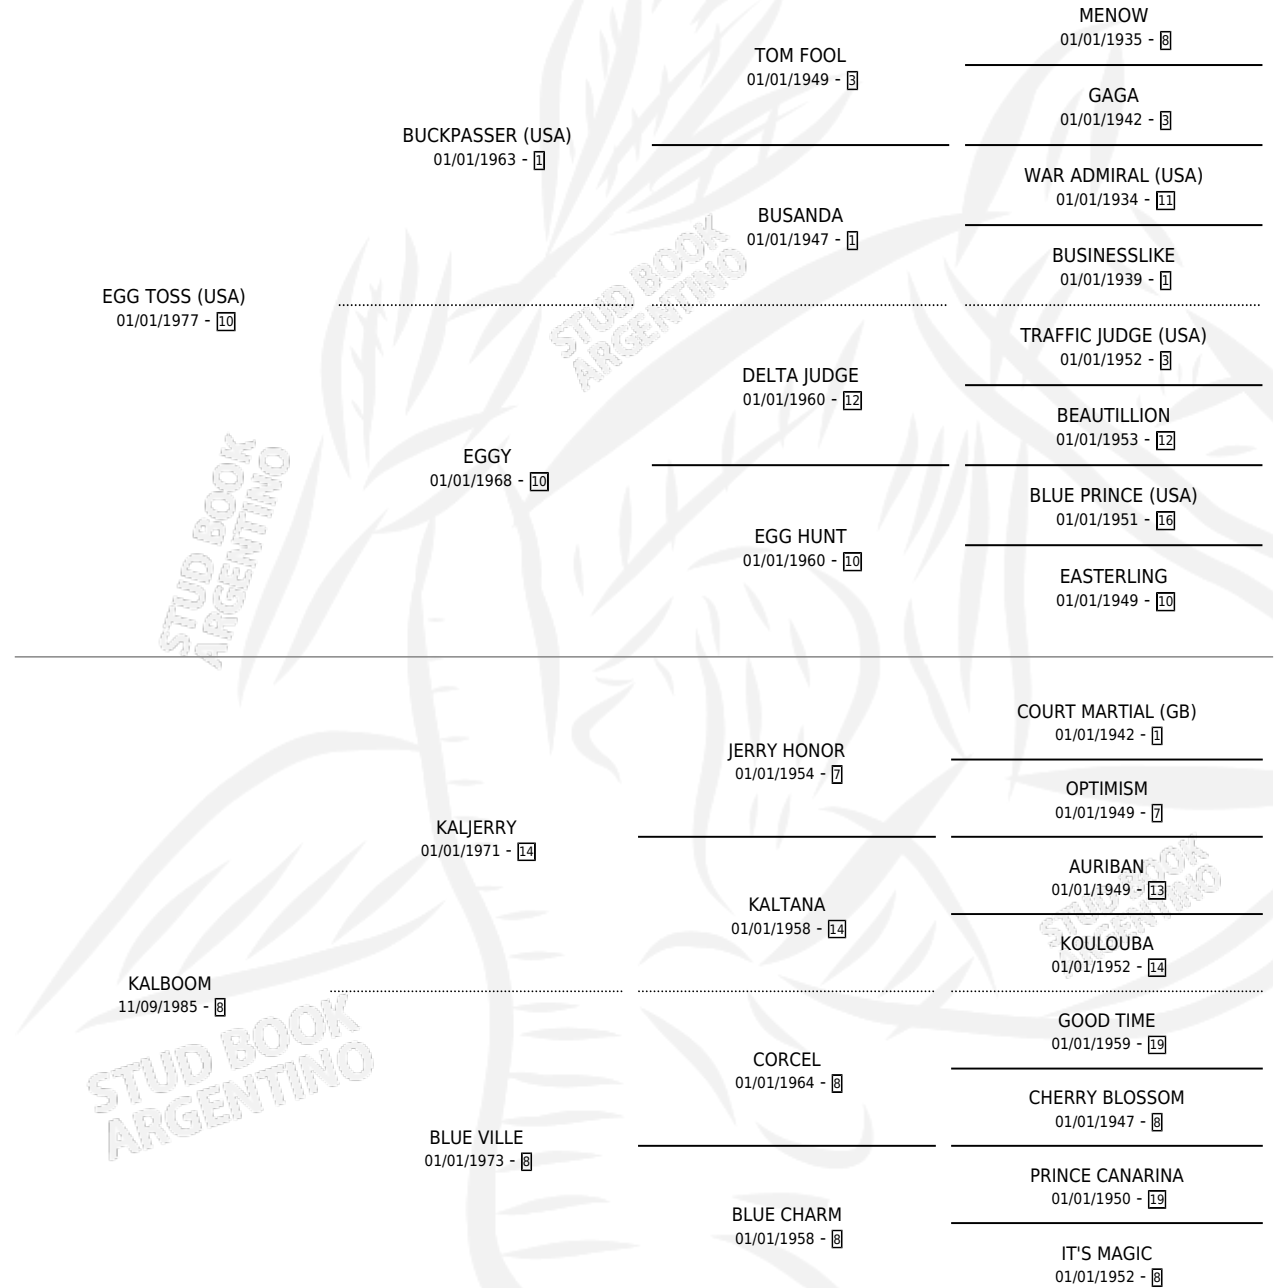

MOTORMAN

por EGG TOSS (USA) y KALBOOM por KALJERRY

Argentina · Macho · Alazan · SP · 16/10/1993
Familia 8-f · Volumen 35

ESTADO

TIPIFICACIÓN SANGUÍNEA	X
TIPIFICACIÓN POR ADN	X
PASAPORTE	X
IDENTIFICACIÓN POR MICROCHIP	X
REPRODUCTOR	X

Lugar de nacimiento: La Biznaga

Criador: Sin dato

PEDIGREE

CAMPAÑA

Solo carreras oficiales de Argentina

POR EDAD

EDAD	CC	1°	2°	3°	4°	5°	NP	CLC	CLG	CLCG1	CLGG1	IMPORTE	GANANCIA / CC
2 AÑOS	1	0	0	0	0	0	1	0	0	0	0	\$0	\$0
3 AÑOS	7	0	0	0	0	0	7	0	0	0	0	\$0	\$0
5 AÑOS	3	0	0	0	0	1	2	0	0	0	0	\$0	\$0
TOTALES	11	0	0	0	0	1	10	0	0	0	0	\$0	\$0
%		0.0%	0.0%	0.0%	0.0%	9.1%	90.9%	0.0%	0.0%	0.0%	0.0%		