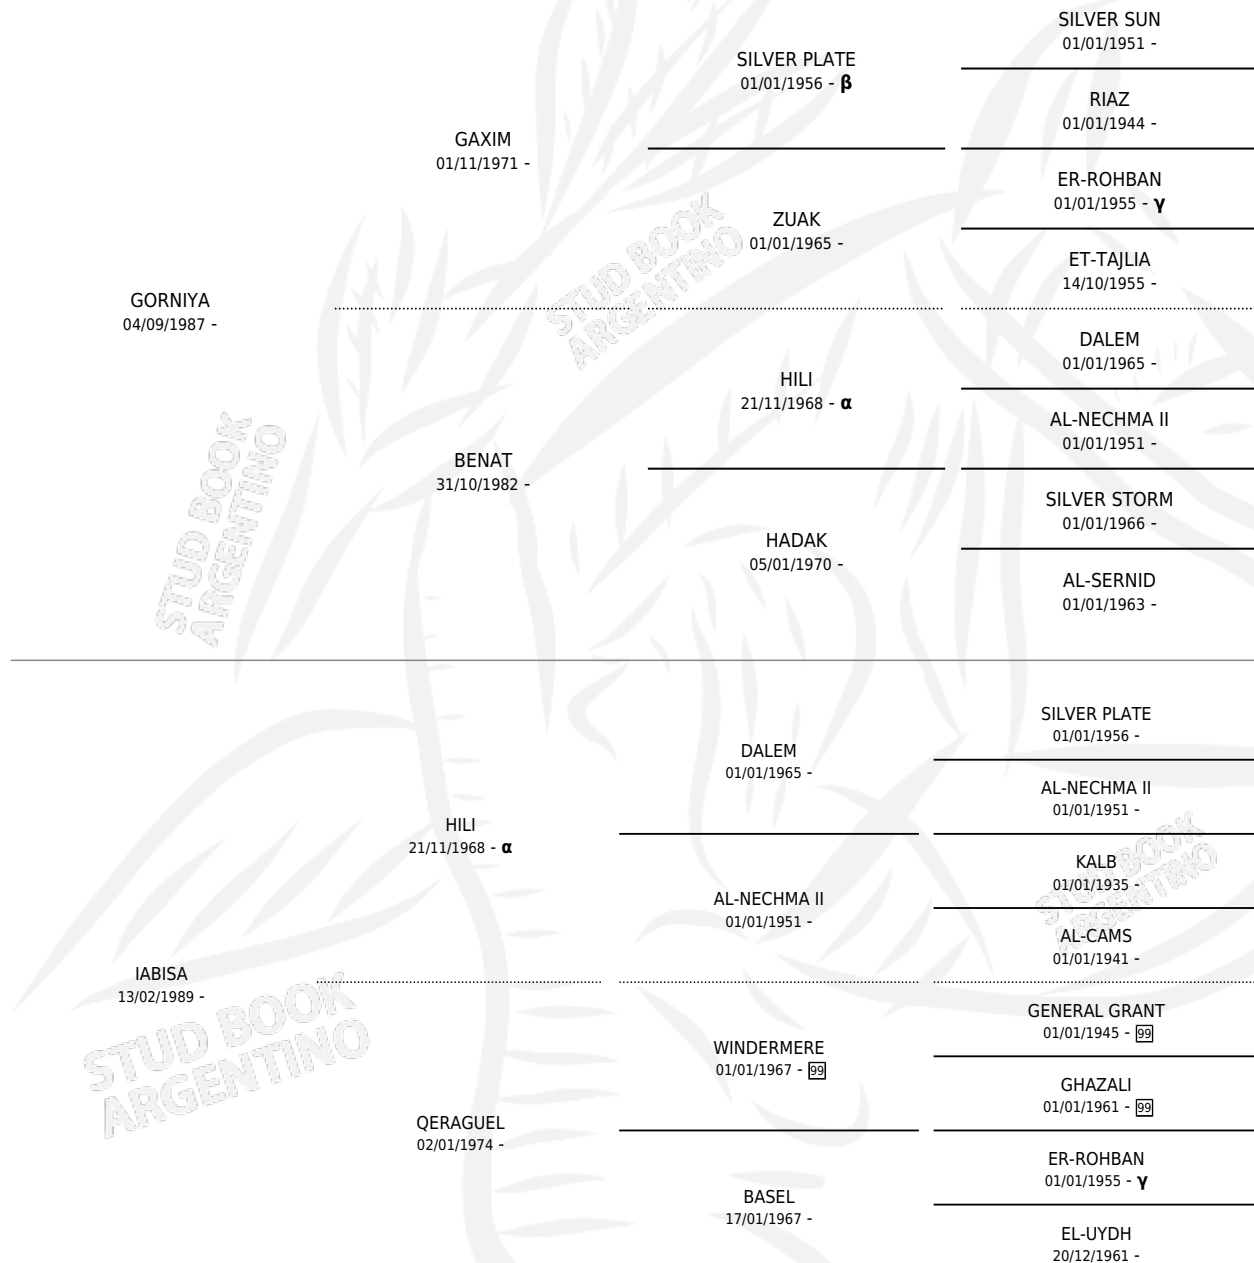

## ESTADO

|                              |   |
|------------------------------|---|
| TIPIFICACIÓN SANGUÍNEA       | X |
| TIPIFICACIÓN POR ADN         | X |
| PASAPORTE                    | X |
| IDENTIFICACIÓN POR MICROCHIP | X |
| REPRODUCTOR                  | X |

**Lugar de nacimiento:** Don Alfonso

**Criador:** Sin dato

## PEDIGREE

INBREEDING :  $\alpha, \beta, \gamma$