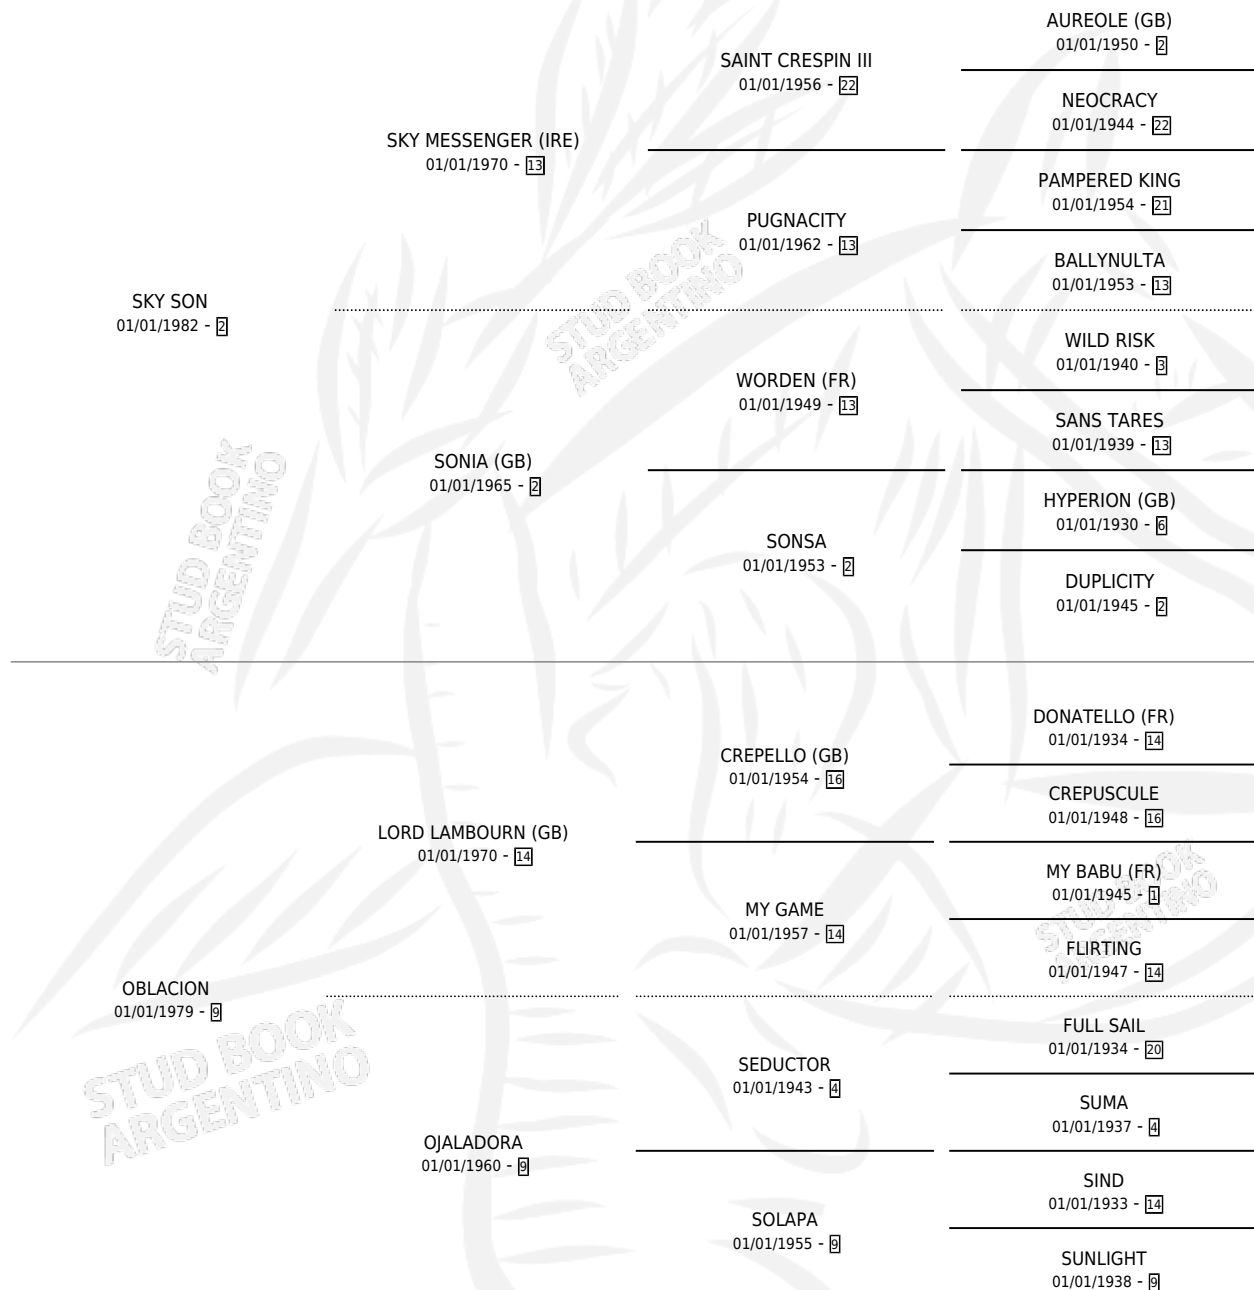

Lugar de nacimiento: Abra El Hinojo

Criador: Abra El Hinojo

~

HIJOS

	MACHOS	HEMBRAS
4 NACIERON	1	3
3 CORRIERON	1	2
1 GANARON	1	0
0 GANADORES CL	0 GANADORES GR	0 GANADORES G1

PEDIGREE

CAMPAÑA

Solo carreras oficiales de Argentina