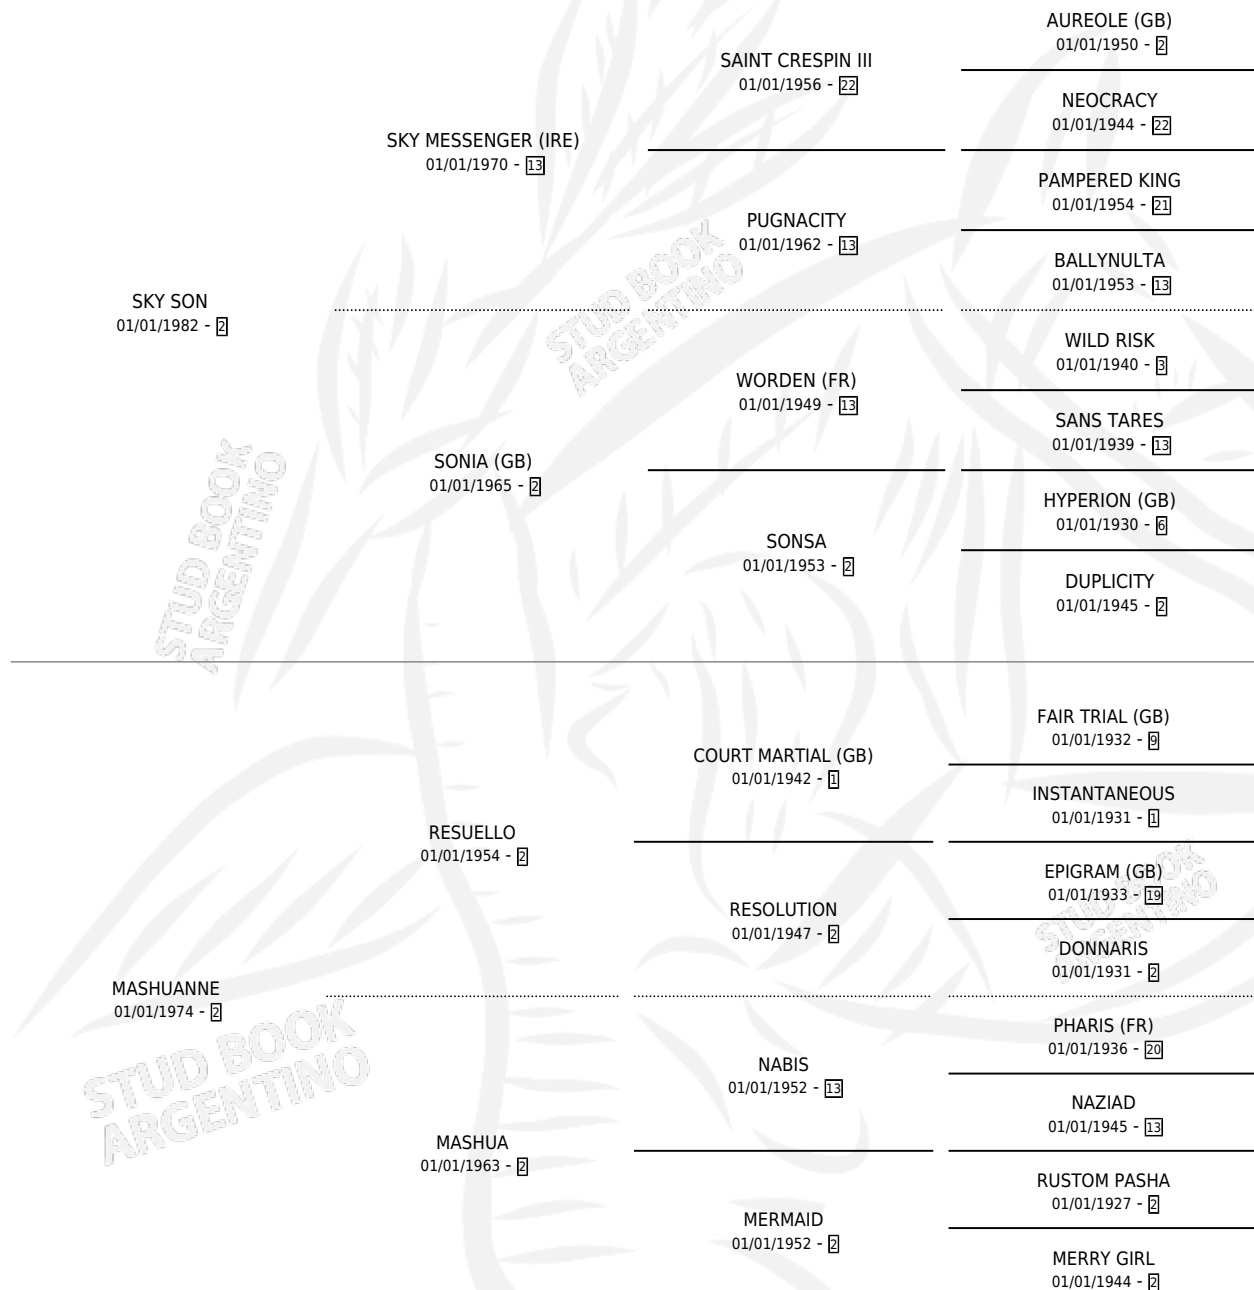

MACANUDO

por SKY SON y MASHUANNE por RESUELLO

Argentina · Macho · Zaino · SP · 30/09/1993
Familia 2-m · Volumen 35

ESTADO

TIPIFICACIÓN SANGUÍNEA	X
TIPIFICACIÓN POR ADN	X
PASAPORTE	X
IDENTIFICACIÓN POR MICROCHIP	X
REPRODUCTOR	X

Lugar de nacimiento: Abra El Hinojo

Criador: Abra El Hinojo

PEDIGREE

MACANUDO

Datos oficiales del Stud Book Argentino

Documento generado el 05/05/2026

studbook.org.ar