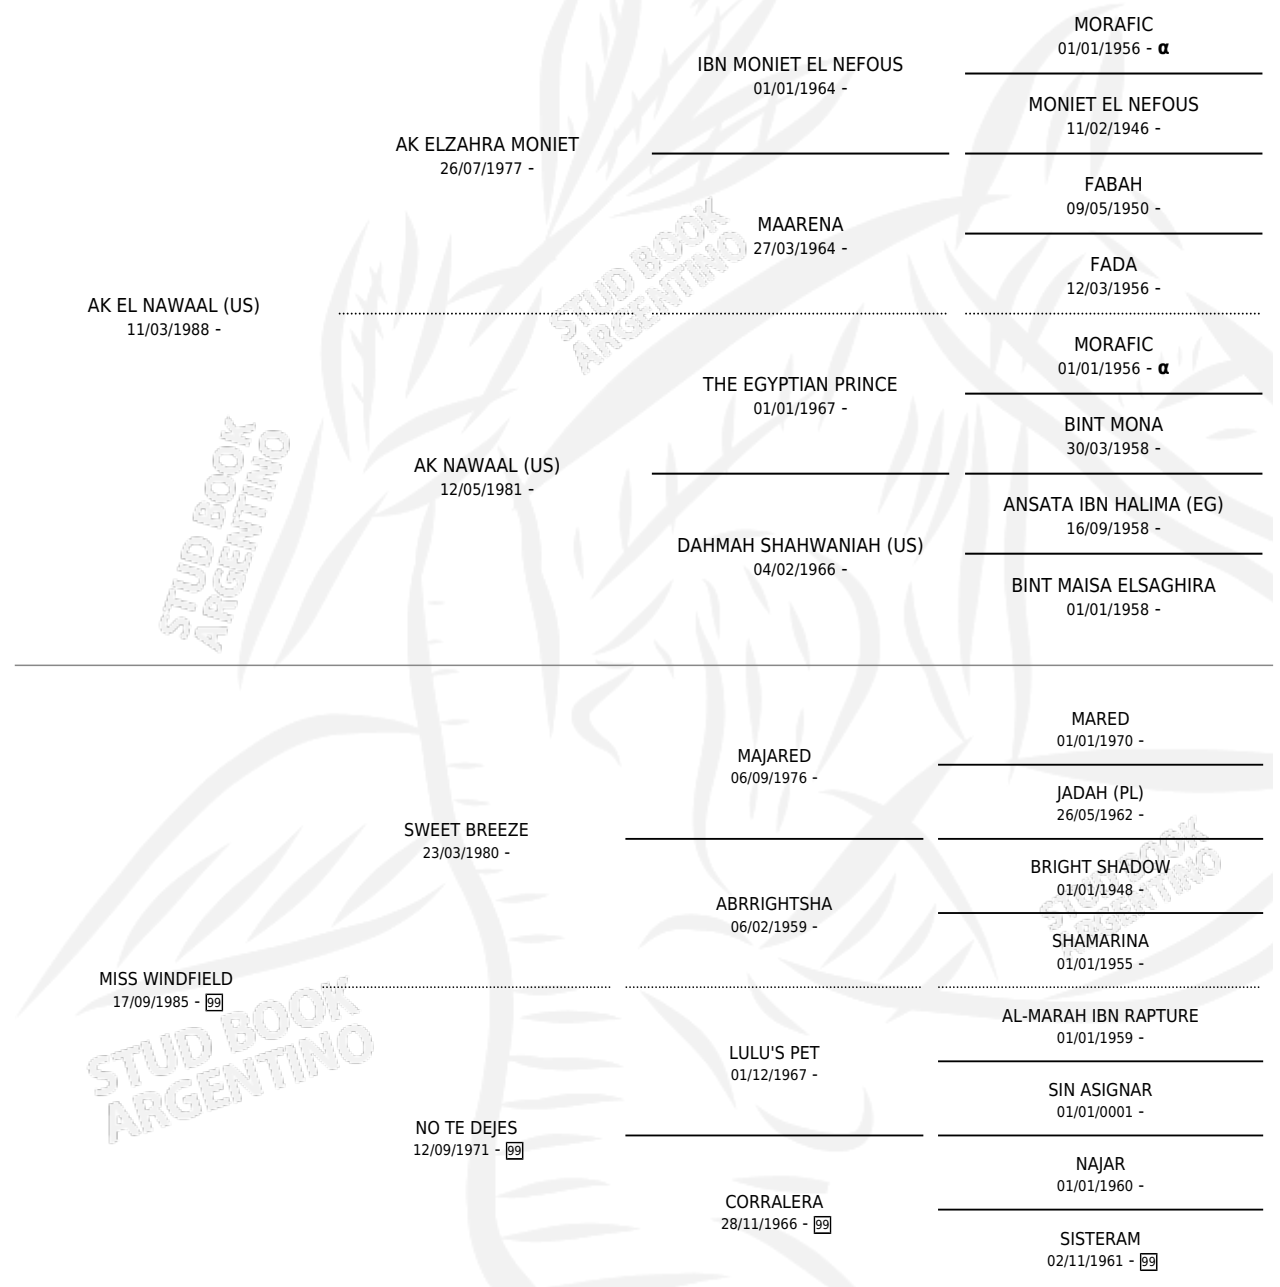

SM SPRING

por **AK EL NAWAAL (US)** y **MISS WINDFIELD** por **SWEET BREEZE**

Argentina · Macho · Zaino · AP · 21/09/1993
Familia 99 · Volumen 35

ESTADO

TIPIFICACIÓN SANGUÍNEA	X
TIPIFICACIÓN POR ADN	X
PASAPORTE	X
IDENTIFICACIÓN POR MICROCHIP	X
REPRODUCTOR	X

Lugar de nacimiento: Maalesh
Criador: Maalesh

PEDIGREE

INBREEDING : α

SM SPRING

Datos oficiales del Stud Book Argentino

Documento generado el 09/06/2026

studbook.org.ar