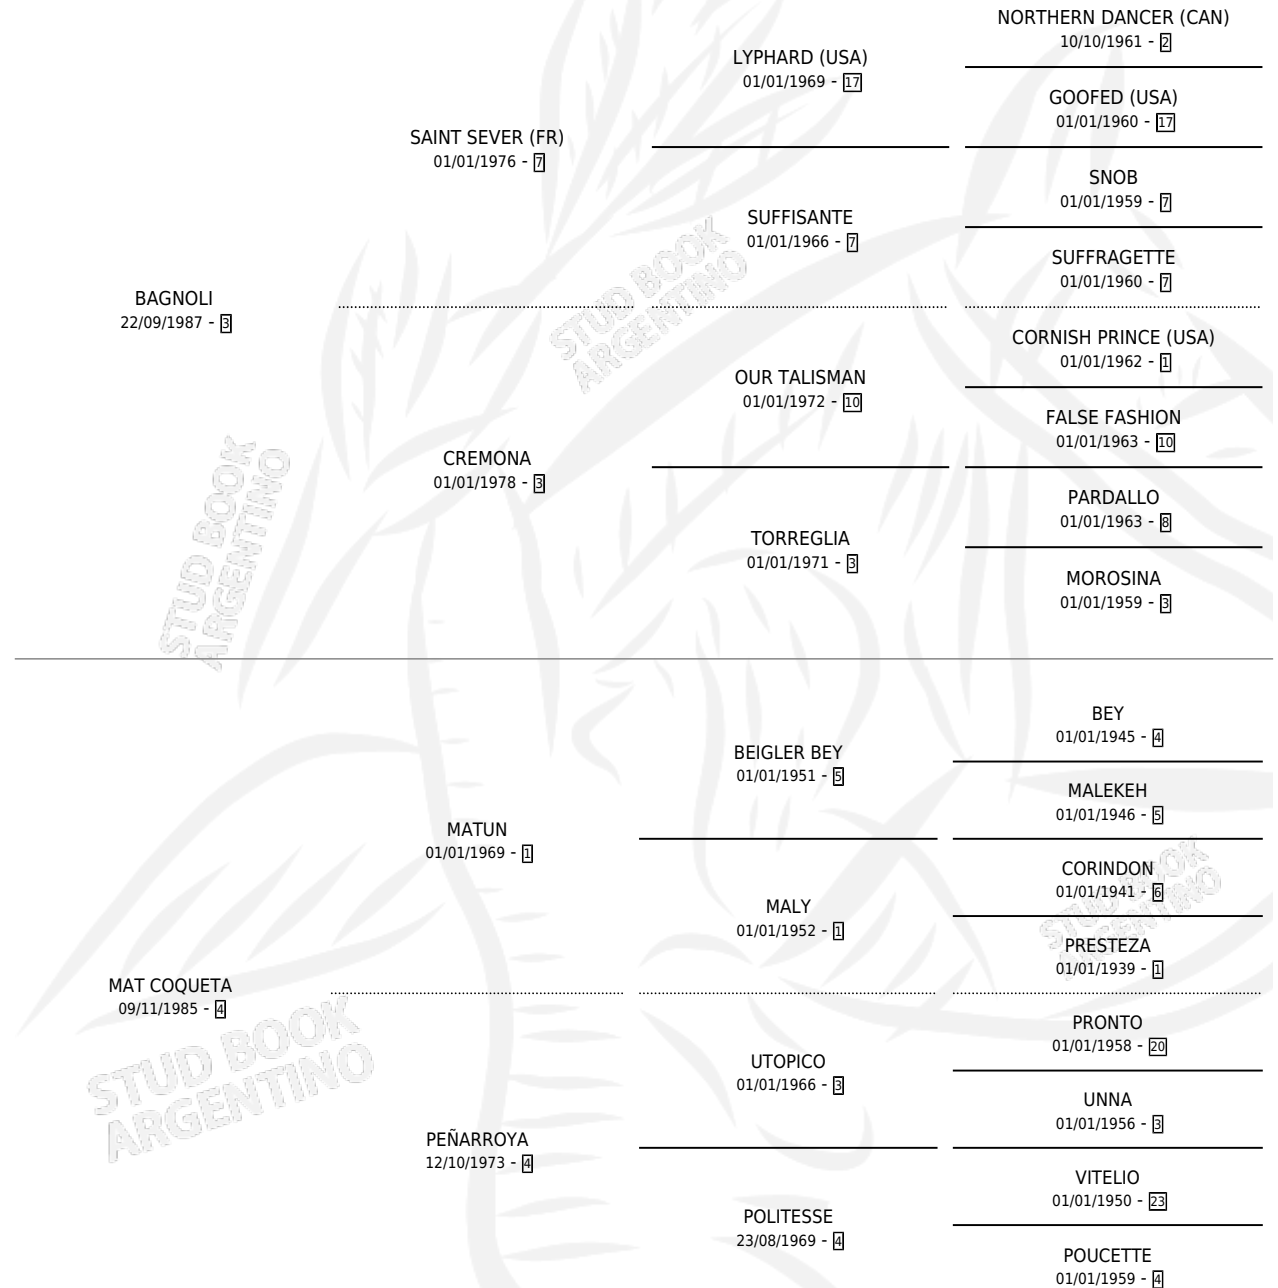

LA CANARIA

por **BAGNOLI** y **MAT COQUETA** por **MATUN**

Argentina · Hembra · Tordillo · SP · 11/10/1993
Familia 4-b · Volumen 35

ESTADO

TIPIFICACIÓN SANGUÍNEA	X
TIPIFICACIÓN POR ADN	X
PASAPORTE	X
IDENTIFICACIÓN POR MICROCHIP	X
REPRODUCTOR	X

Lugar de nacimiento: Los Robles

Criador: Sin dato

PEDIGREE

LA CANARIA

Datos oficiales del Stud Book Argentino

Documento generado el 05/05/2026

studbook.org.ar