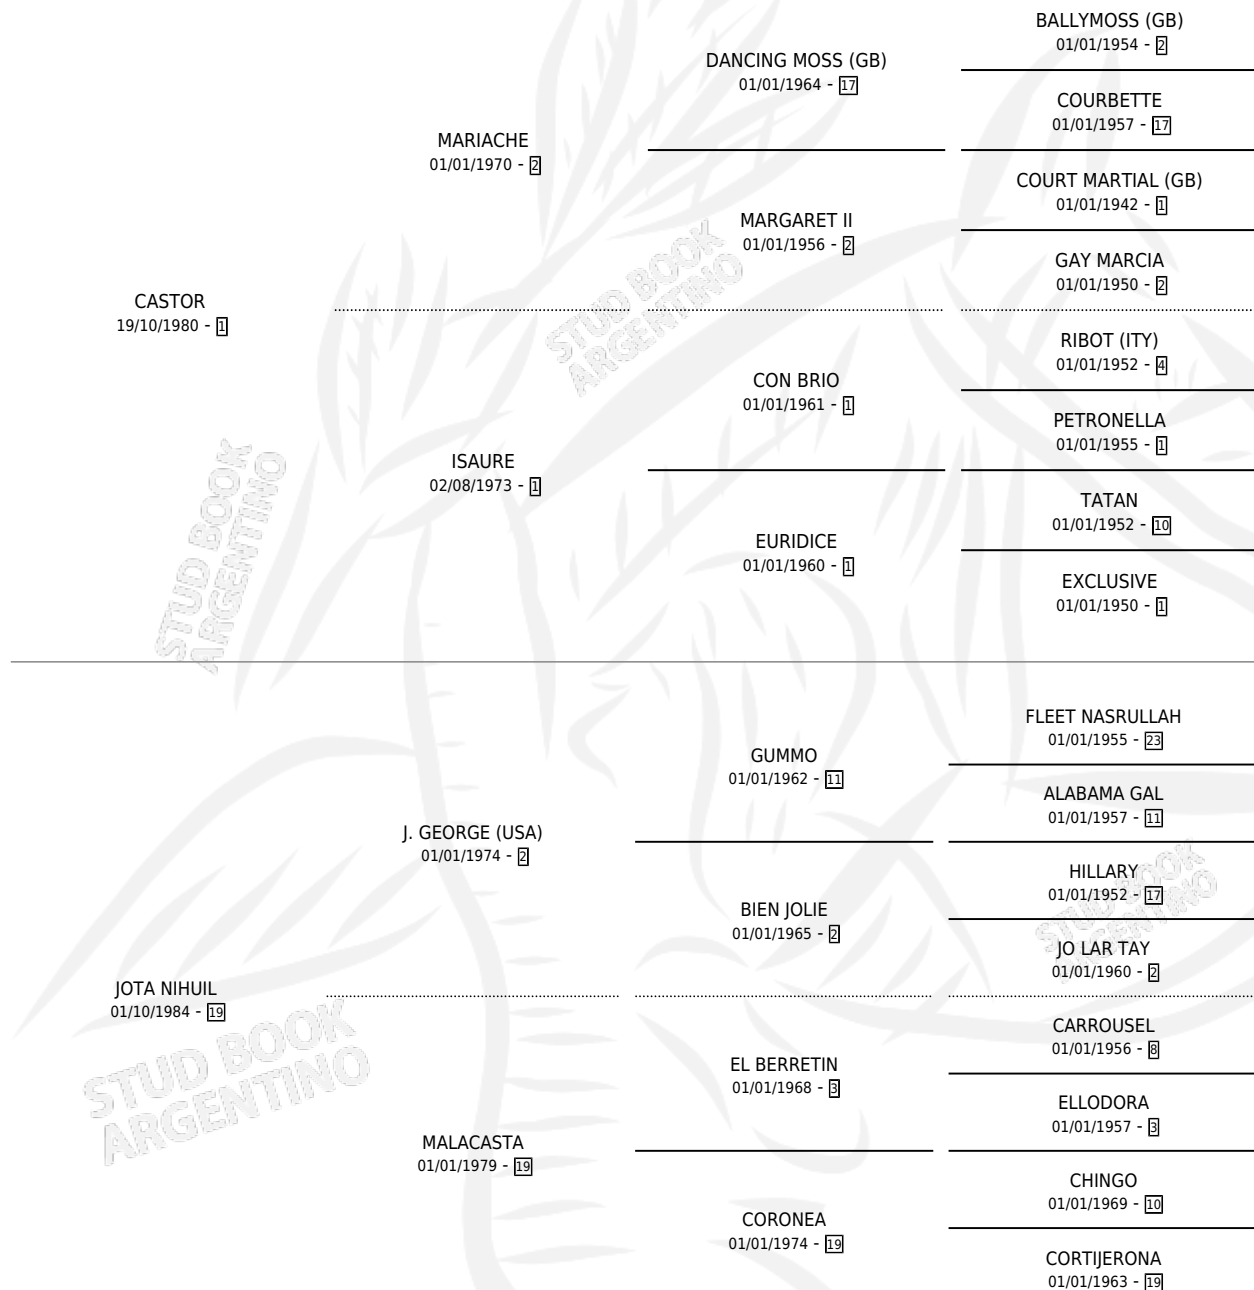

CASTORA NIHUILCHE

por CASTOR y JOTA NIHUIL por J. GEORGE (USA)

Argentina · Hembra · Alazan · SP · 15/10/1993
Familia 19-c · Volumen 35

ESTADO

TIPIFICACIÓN SANGUÍNEA	X
TIPIFICACIÓN POR ADN	X
PASAPORTE	X
IDENTIFICACIÓN POR MICROCHIP	X
REPRODUCTOR	X

Lugar de nacimiento: Guatrache

Criador: Sin dato

PEDIGREE

CASTORA NIHUILCHE

Datos oficiales del Stud Book Argentino

Documento generado el 02/05/2026

studbook.org.ar