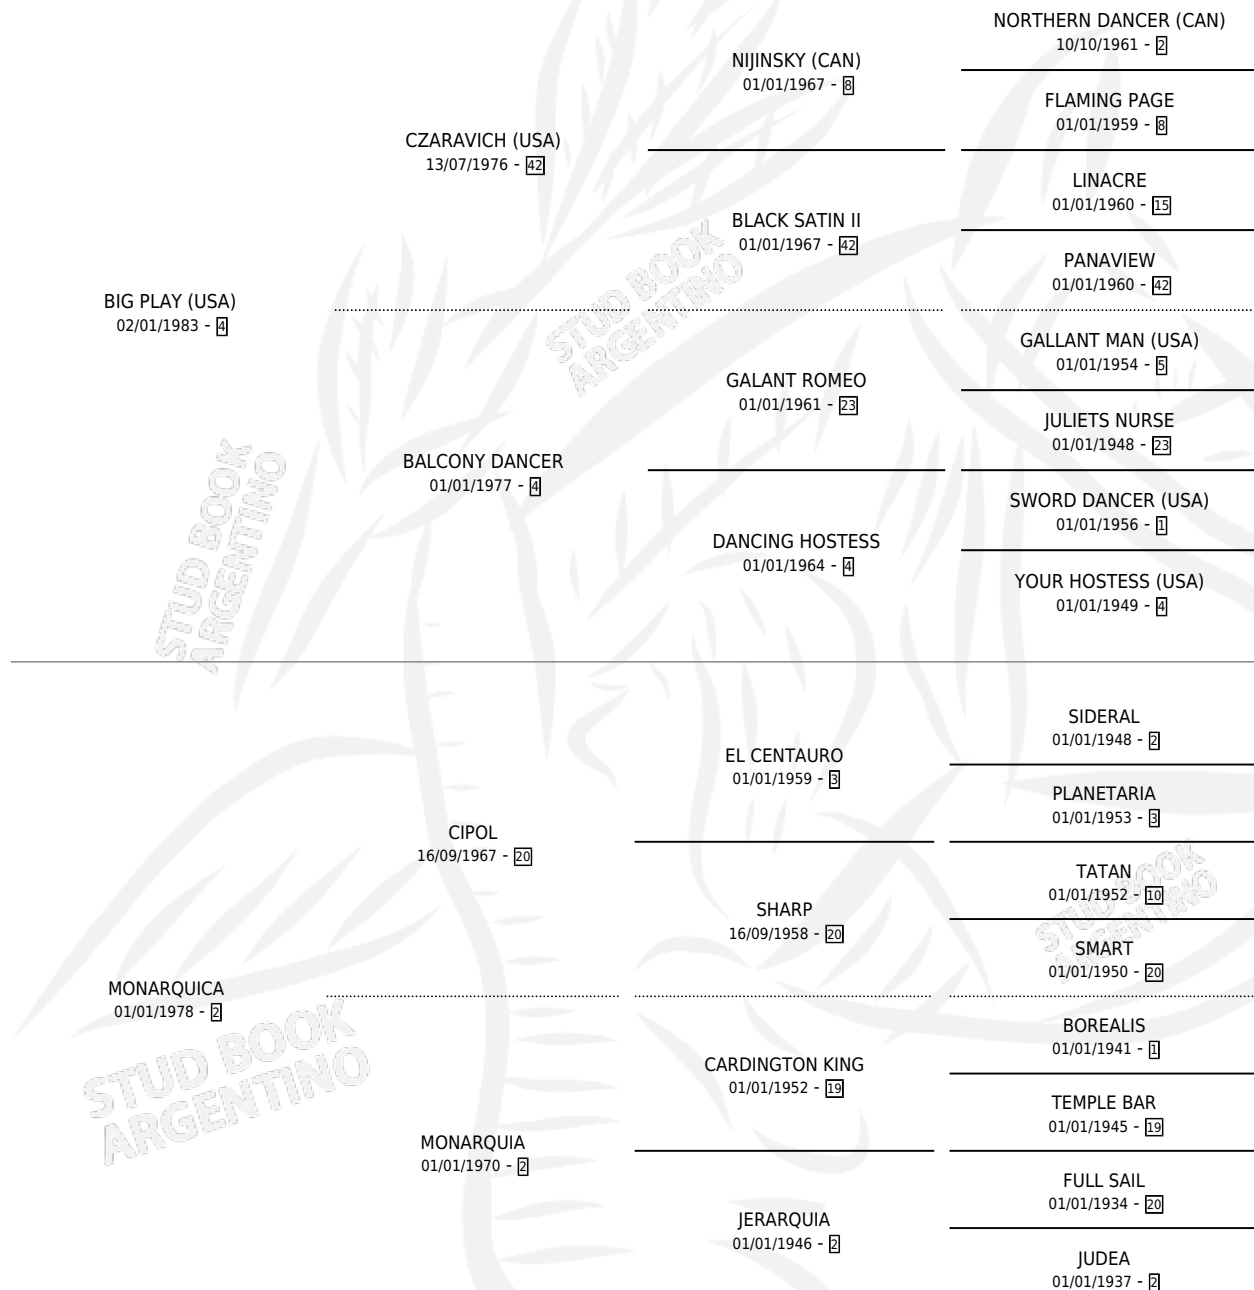

Lugar de nacimiento: Comalal

Criador: Comalal

~

HIJOS

	MACHOS	HEMBRAS
4 NACIERON	3	1
2 CORRIERON	1	1

SIN ACTUACIONES

PEDIGREE

CAMPAÑA

Solo carreras oficiales de Argentina

POR EDAD

EDAD	CC	1°	2°	3°	4°	5°	NP	CLC	CLG	CLCG1	CLGG1	IMPORTE	GANANCIA / CC
5 AÑOS	5	2	0	0	0	1	2	0	0	0	0	\$7,764	\$1,553
TOTALES	5	2	0	0	0	1	2	0	0	0	0	\$7,764	\$1,553
%		40.0%	0.0%	0.0%	0.0%	20.0%	40.0%	0.0%	0.0%	0.0%	0.0%		