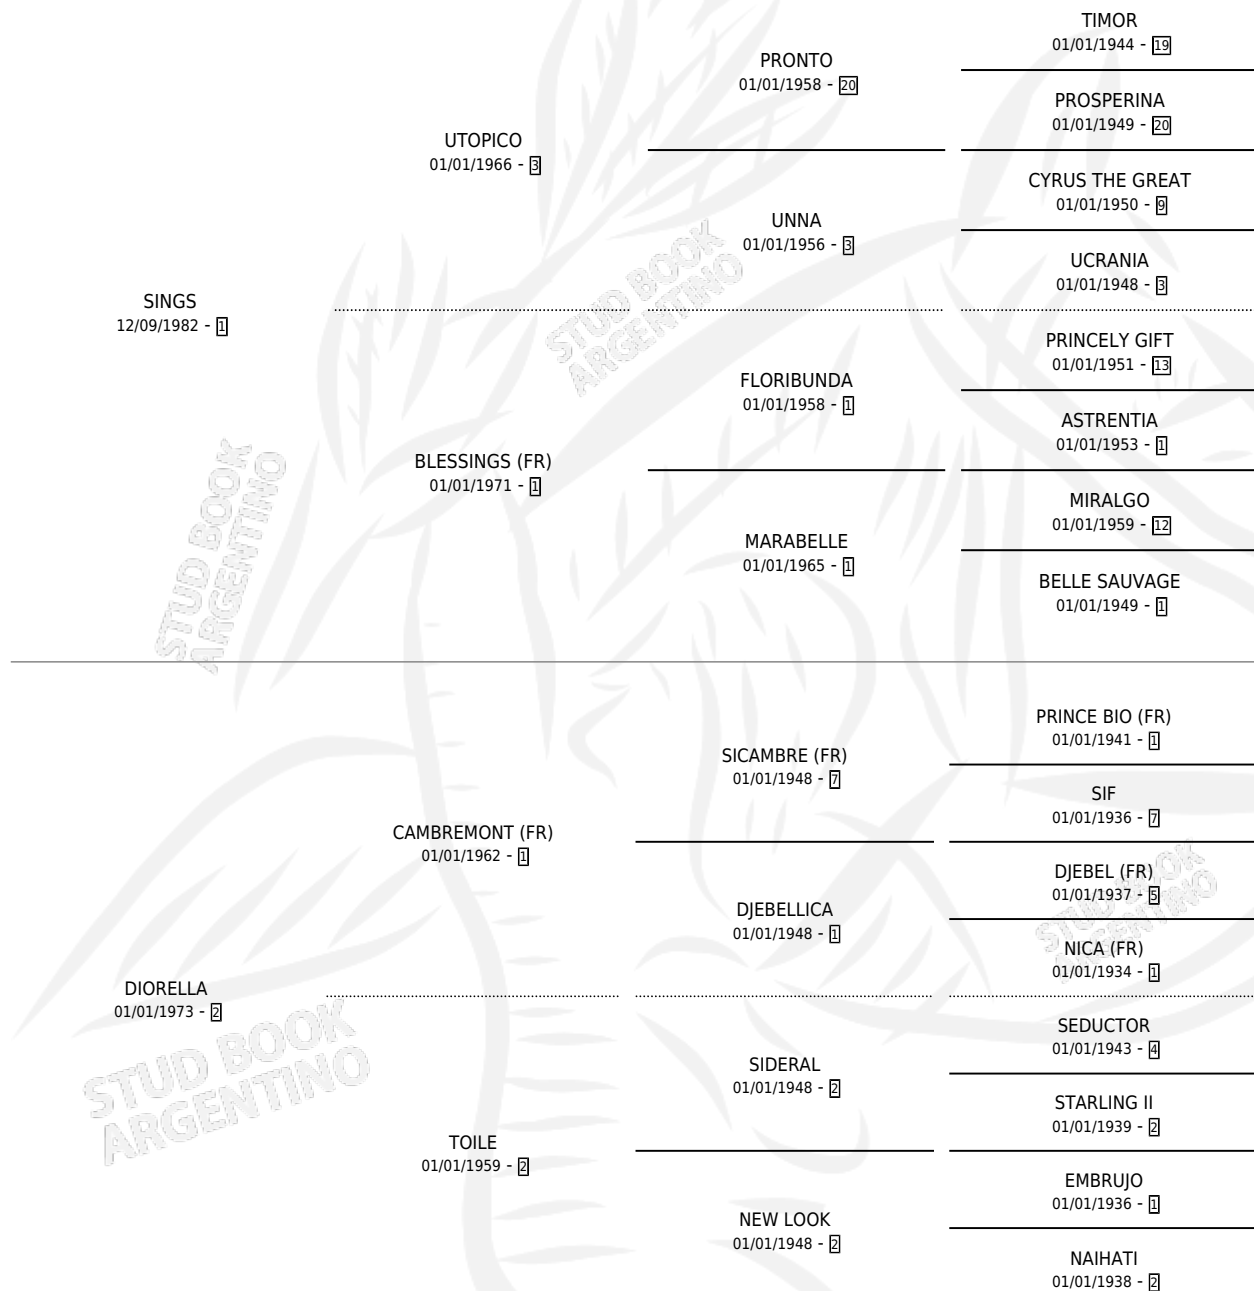

VIZANCE

por SINGS y DIORELLA por CAMBREMONT (FR)

Argentina · Macho · Zaino · SP · 03/10/1993
Familia 2-h · Volumen 35

ESTADO

TIPIFICACIÓN SANGUÍNEA	X
TIPIFICACIÓN POR ADN	X
PASAPORTE	X
IDENTIFICACIÓN POR MICROCHIP	X
REPRODUCTOR	X

Lugar de nacimiento: Comalal
Criador: Comalal

PEDIGREE

CAMPAÑA

Solo carreras oficiales de Argentina

POR EDAD

EDAD	CC	1°	2°	3°	4°	5°	NP	CLC	CLG	CLCG1	CLGG1	IMPORTE	GANANCIA / CC
3 AÑOS	1	0	0	0	0	0	1	0	0	0	0	\$0	\$0
4 AÑOS	3	0	0	0	0	0	3	0	0	0	0	\$0	\$0
TOTALES	4	0	0	0	0	0	4	0	0	0	0	\$0	\$0
%		0.0%	0.0%	0.0%	0.0%	0.0%	100%	0.0%	0.0%	0.0%	0.0%		