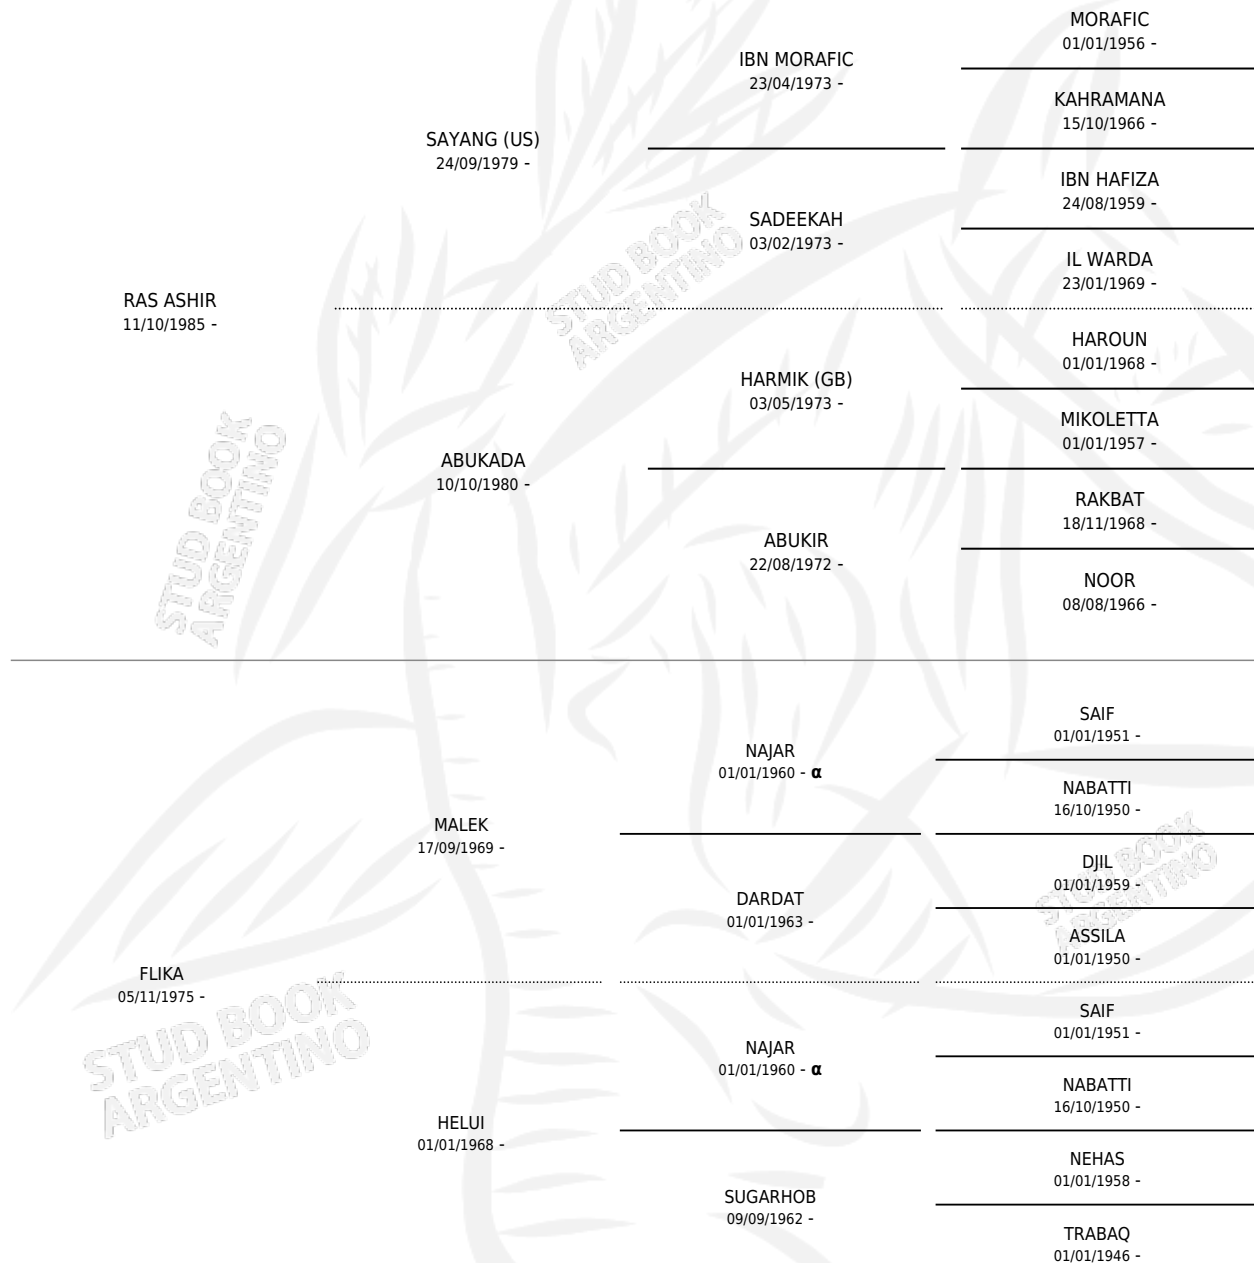

UR FERAH

por RAS ASHIR y FLIKA por MALEK

Argentina · Macho · Zaino · AP · 17/10/1993
Familia · Volumen 35

ESTADO

TIPIFICACIÓN SANGUÍNEA	X
TIPIFICACIÓN POR ADN	X
PASAPORTE	X
IDENTIFICACIÓN POR MICROCHIP	X
REPRODUCTOR	X

Lugar de nacimiento: Cabra Corral

Criador: Cabra Corral

PEDIGREE

INBREEDING : α

UR FERAH

Datos oficiales del Stud Book Argentino

Documento generado el 05/05/2026

studbook.org.ar