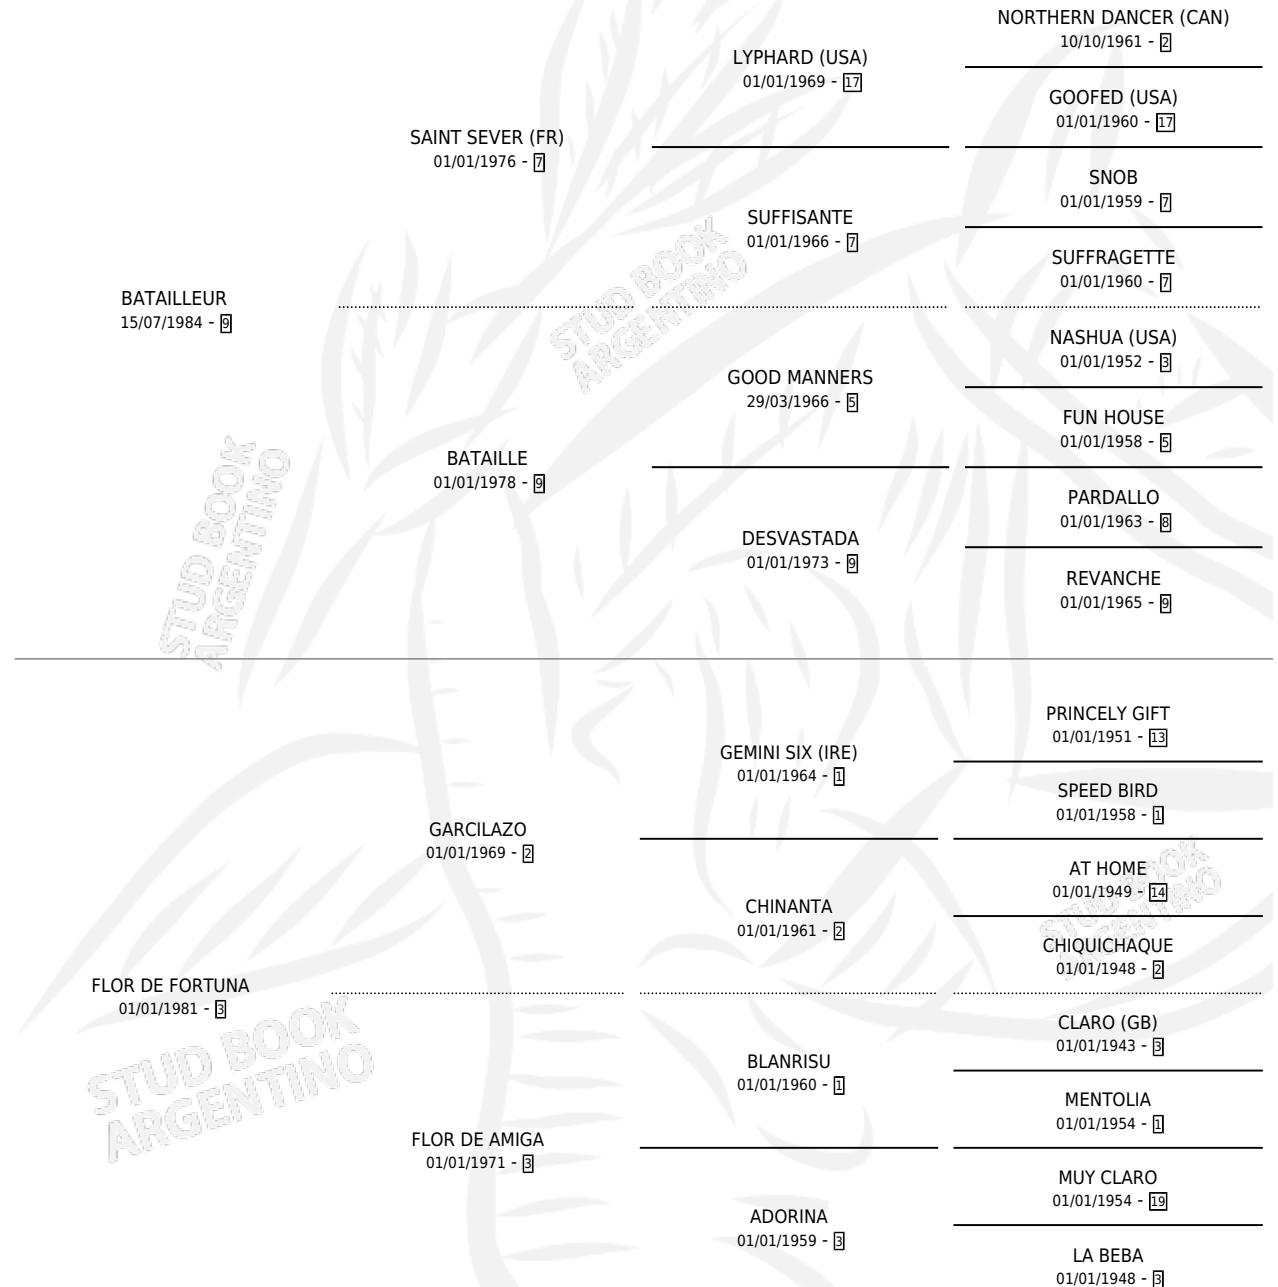

ANGELES NORA

por BATAILLEUR y FLOR DE FORTUNA por GARCILAZO

Argentina · Hembra · Alazan · SP · 22/09/1993
Familia 3-n · Volumen 35

ESTADO

TIPIFICACIÓN SANGUÍNEA	✓
TIPIFICACIÓN POR ADN	✓
PASAPORTE	X
IDENTIFICACIÓN POR MICROCHIP	X
REPRODUCTOR	✓

Lugar de nacimiento: Chivilcoy

Criador: Sin dato

~

HIJOS

	MACHOS	HEMBRAS
3 NACIERON	2	1
2 CORRIERON	1	1
1 GANARON	1	0
0 GANADORES CL	0 GANADORES GR	0 GANADORES G1

PEDIGREE

CAMPAÑA

Solo carreras oficiales de Argentina