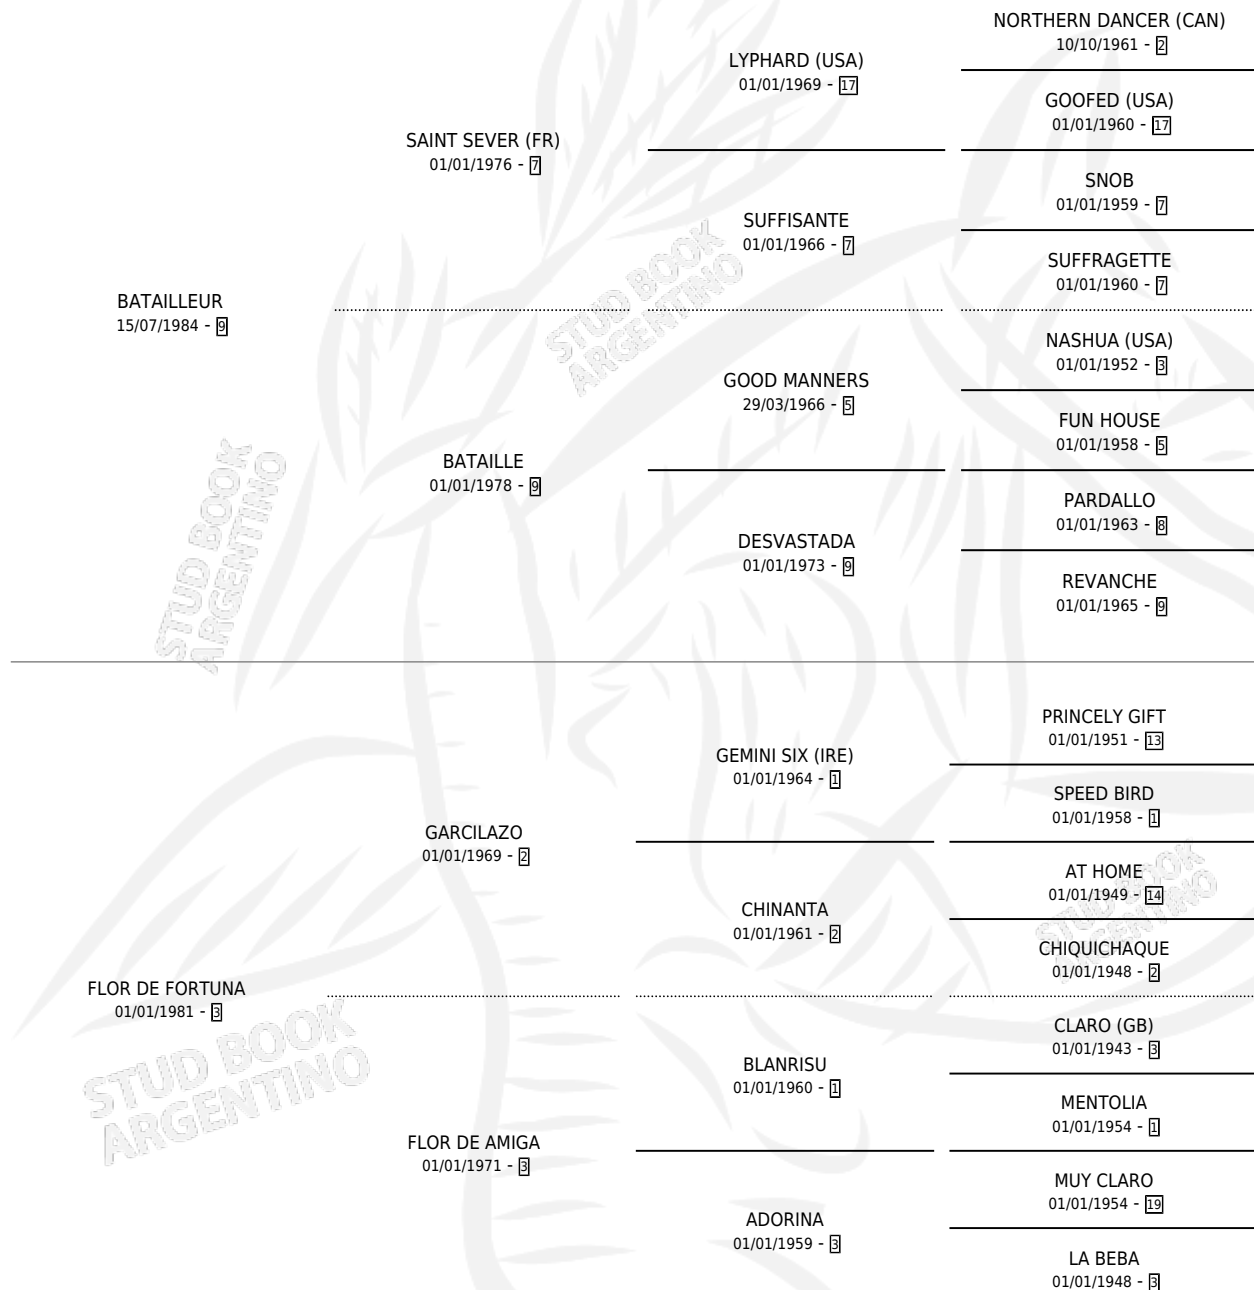

ANGELES NORA

por BATAILLEUR y FLOR DE FORTUNA por GARCILAZO

Argentina · Hembra · Alazan · SP · 22/09/1993
Familia 3-n · Volumen 35

ESTADO

TIPIFICACIÓN SANGUÍNEA	✓
TIPIFICACIÓN POR ADN	✓
PASAPORTE	X
IDENTIFICACIÓN POR MICROCHIP	X
REPRODUCTOR	✓

Lugar de nacimiento: Chivilcoy

Criador: Sin dato

~

HIJOS

	MACHOS	HEMBRAS
3 NACIERON	2	1
2 CORRIERON	1	1
1 GANARON	1	0
0 GANADORES CL	0 GANADORES GR	0 GANADORES G1

PEDIGREE

CAMPAÑA

Solo carreras oficiales de Argentina