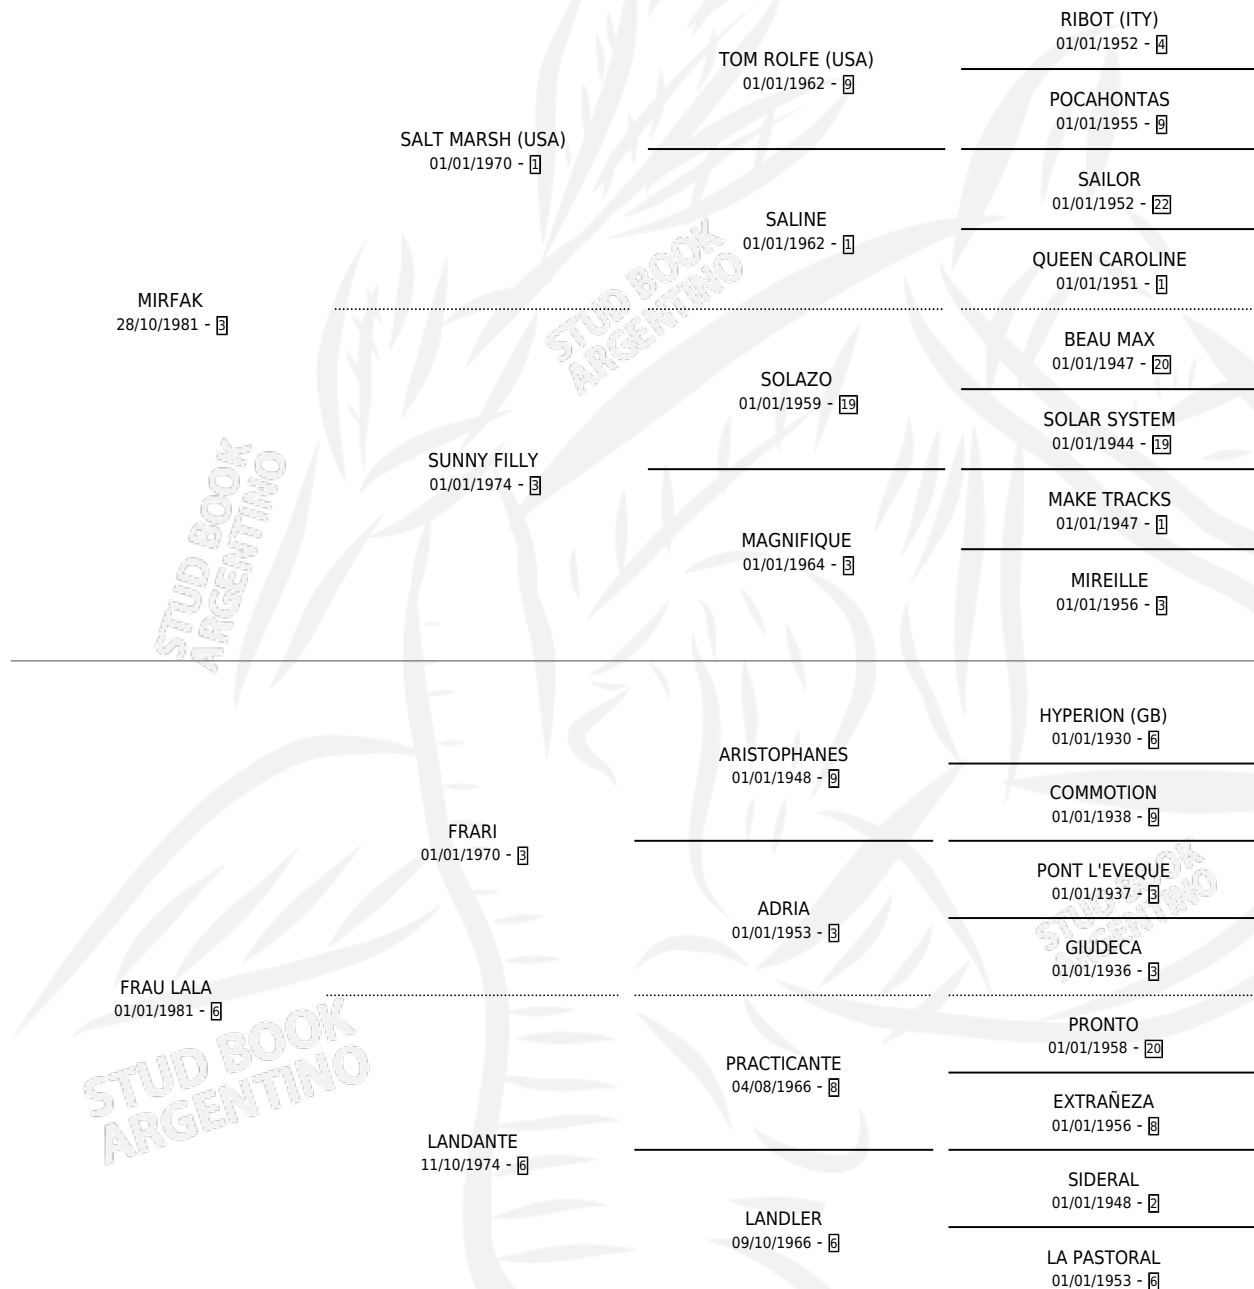

MIRFAK SWIFT

por MIRFAK y FRAU LALA por FRARI

Argentina · Macho · Zaino · SP · 29/09/1993
Familia 6-d · Volumen 35

ESTADO

TIPIFICACIÓN SANGUÍNEA	X
TIPIFICACIÓN POR ADN	X
PASAPORTE	X
IDENTIFICACIÓN POR MICROCHIP	X
REPRODUCTOR	X

Lugar de nacimiento: Los Lirios

Criador: Sin dato

PEDIGREE

MIRFAK SWIFT

Datos oficiales del Stud Book Argentino

Documento generado el 10/05/2026

studbook.org.ar