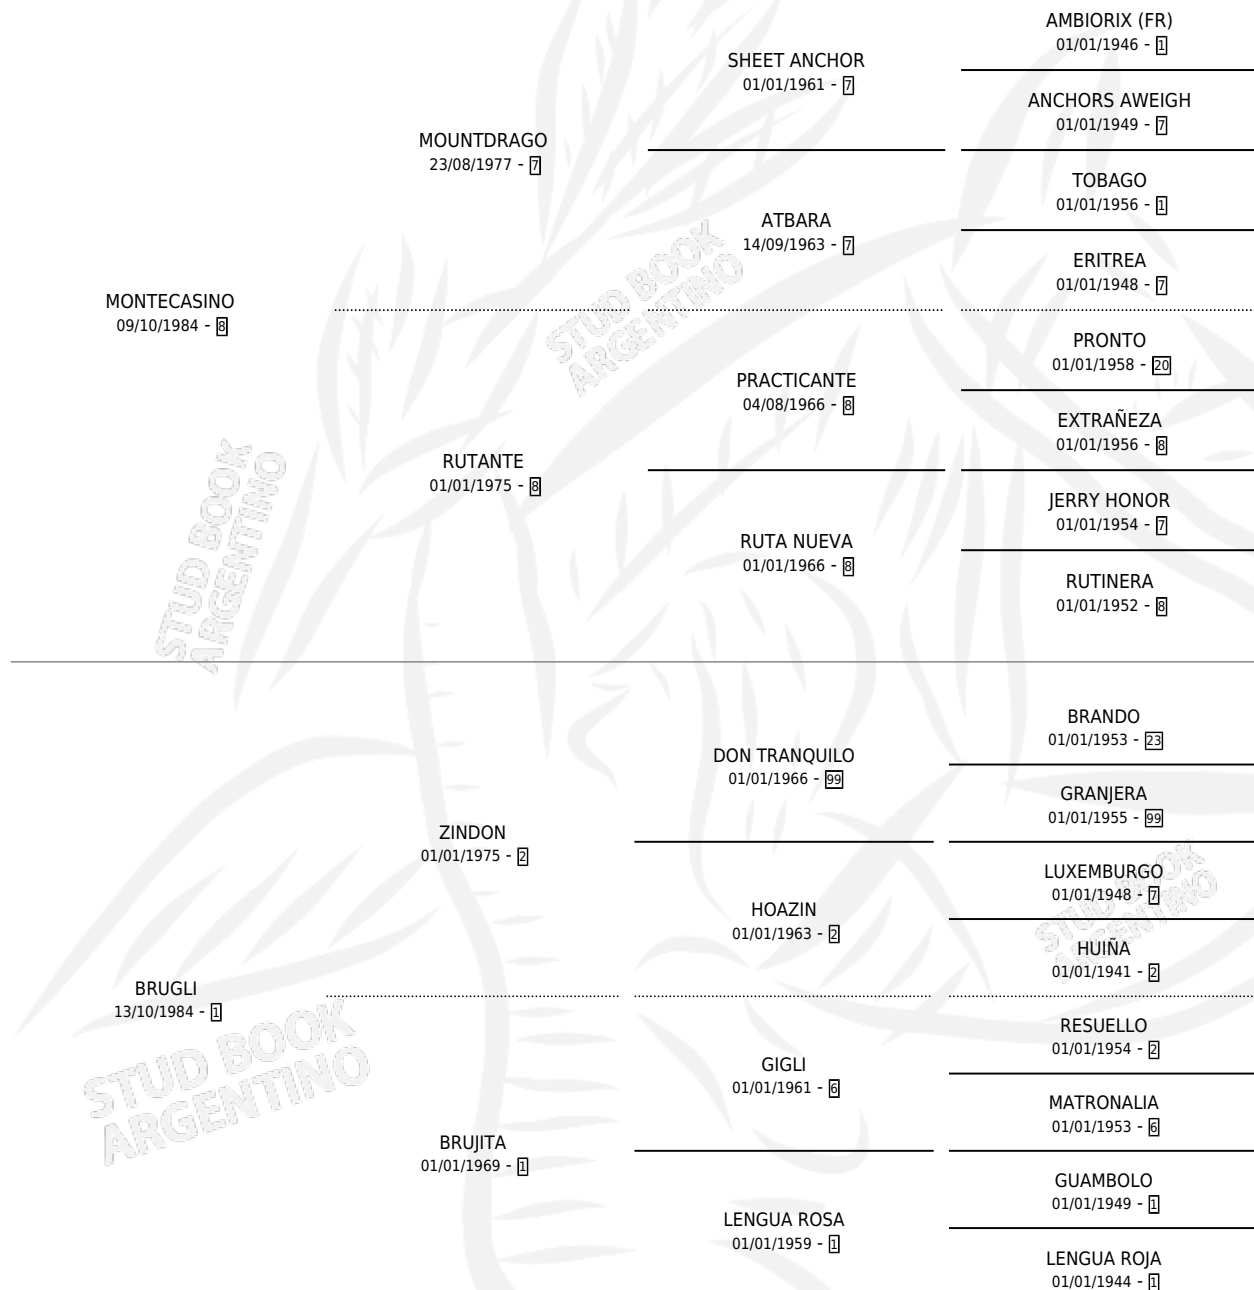

Lugar de nacimiento: El Campamento

Criador: Sin dato

~

HIJOS

	MACHOS	HEMBRAS
4 NACIERON	3	1
1 CORRIERON	1	0
1 GANARON	1	0
0 GANADORES CL	0 GANADORES GR	0 GANADORES G1

PEDIGREE

CAMPAÑA

Solo carreras oficiales de Argentina