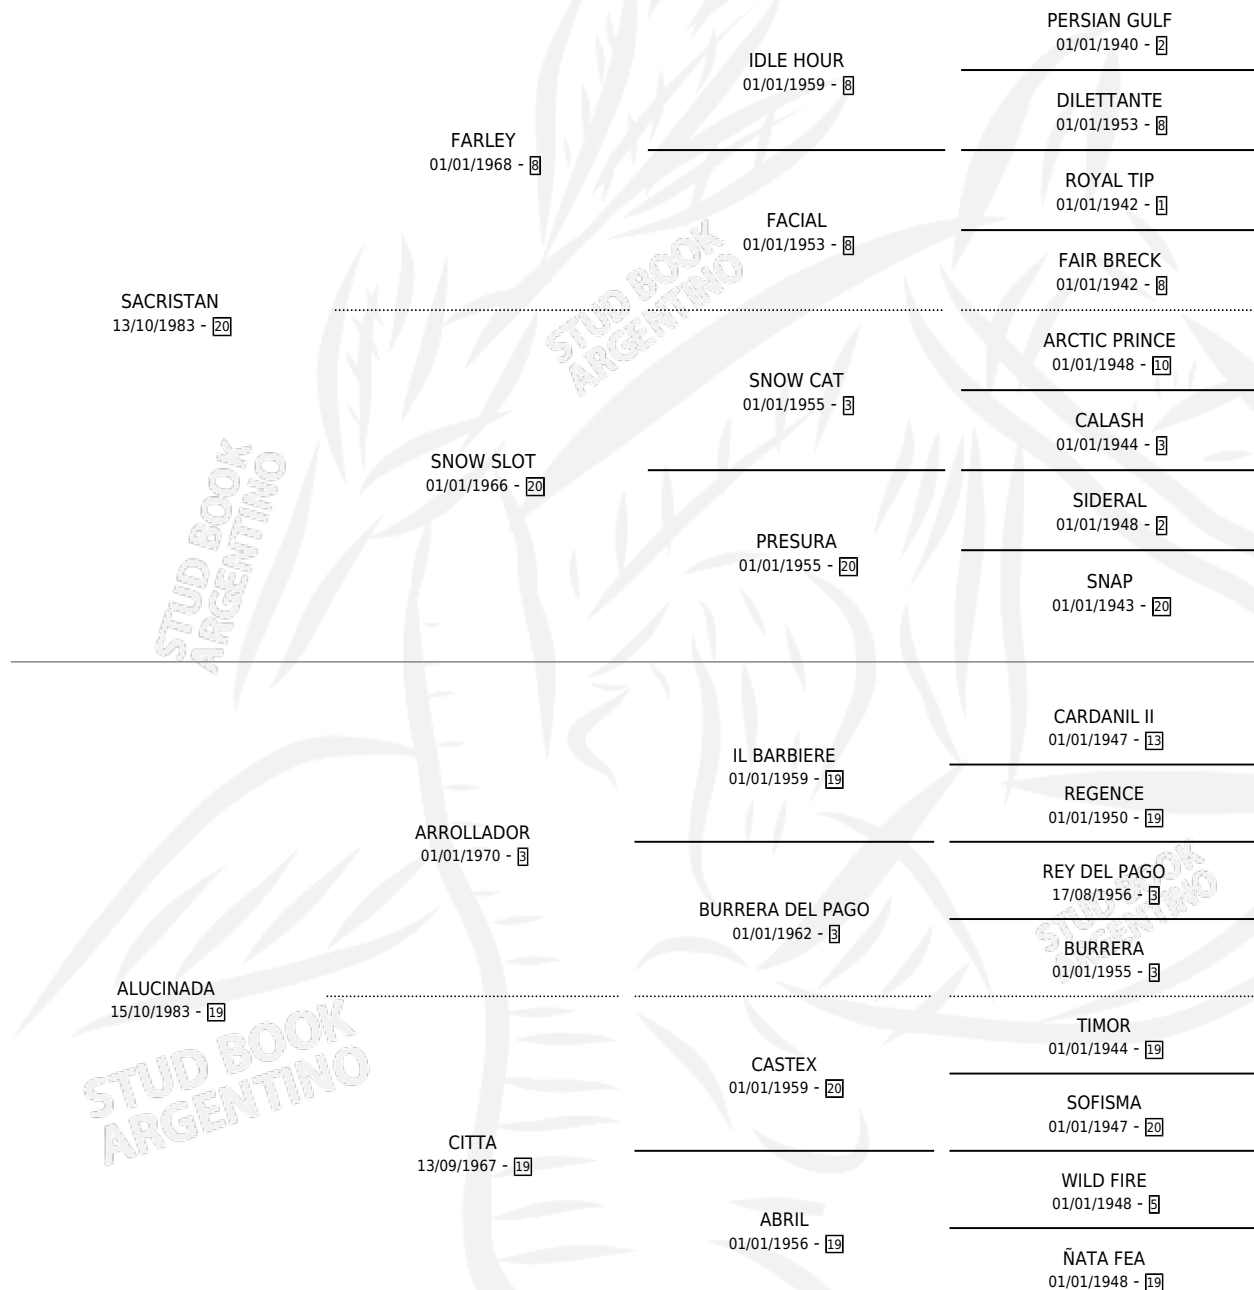

IBECEA

por SACRISTAN y ALUCINADA por ARROLLADOR

Argentina · Hembra · Zaino Doradillo · SP · 24/10/1993
Familia 19-b · Volumen 35

ESTADO

TIPIFICACIÓN SANGUÍNEA	X
TIPIFICACIÓN POR ADN	X
PASAPORTE	X
IDENTIFICACIÓN POR MICROCHIP	X
REPRODUCTOR	X

Lugar de nacimiento: El Chaparral De Arocena

Criador: El Chaparral De Arocena

PEDIGREE

IBECEA

Datos oficiales del Stud Book Argentino

Documento generado el 14/05/2026

studbook.org.ar