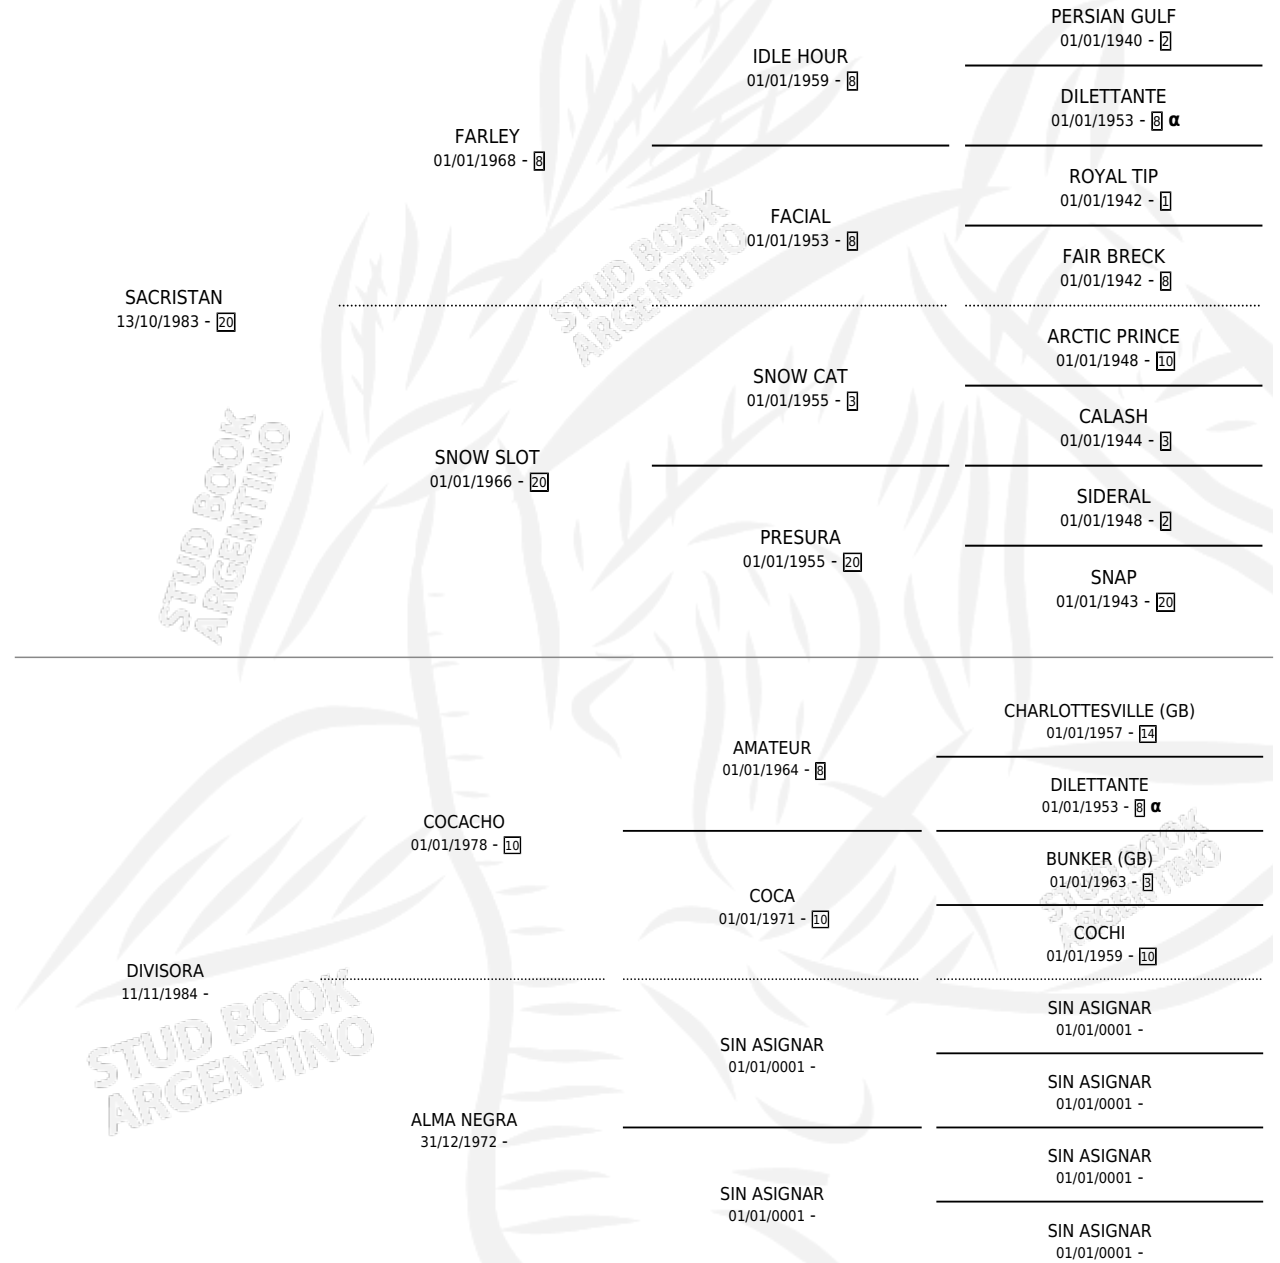

# NOR BET

por SACRISTAN y DIVISORA por COCACHO

Argentina · Macho · Zaino · SP · 26/09/1993  
Familia · Volumen 35

## ESTADO

TIPIFICACIÓN SANGUÍNEA	X
TIPIFICACIÓN POR ADN	X
PASAPORTE	X
IDENTIFICACIÓN POR MICROCHIP	X
REPRODUCTOR	X

**Lugar de nacimiento:** El Chaparral De Arocena

**Criador:** El Chaparral De Arocena

## PEDIGREE

INBREEDING :  $\alpha$