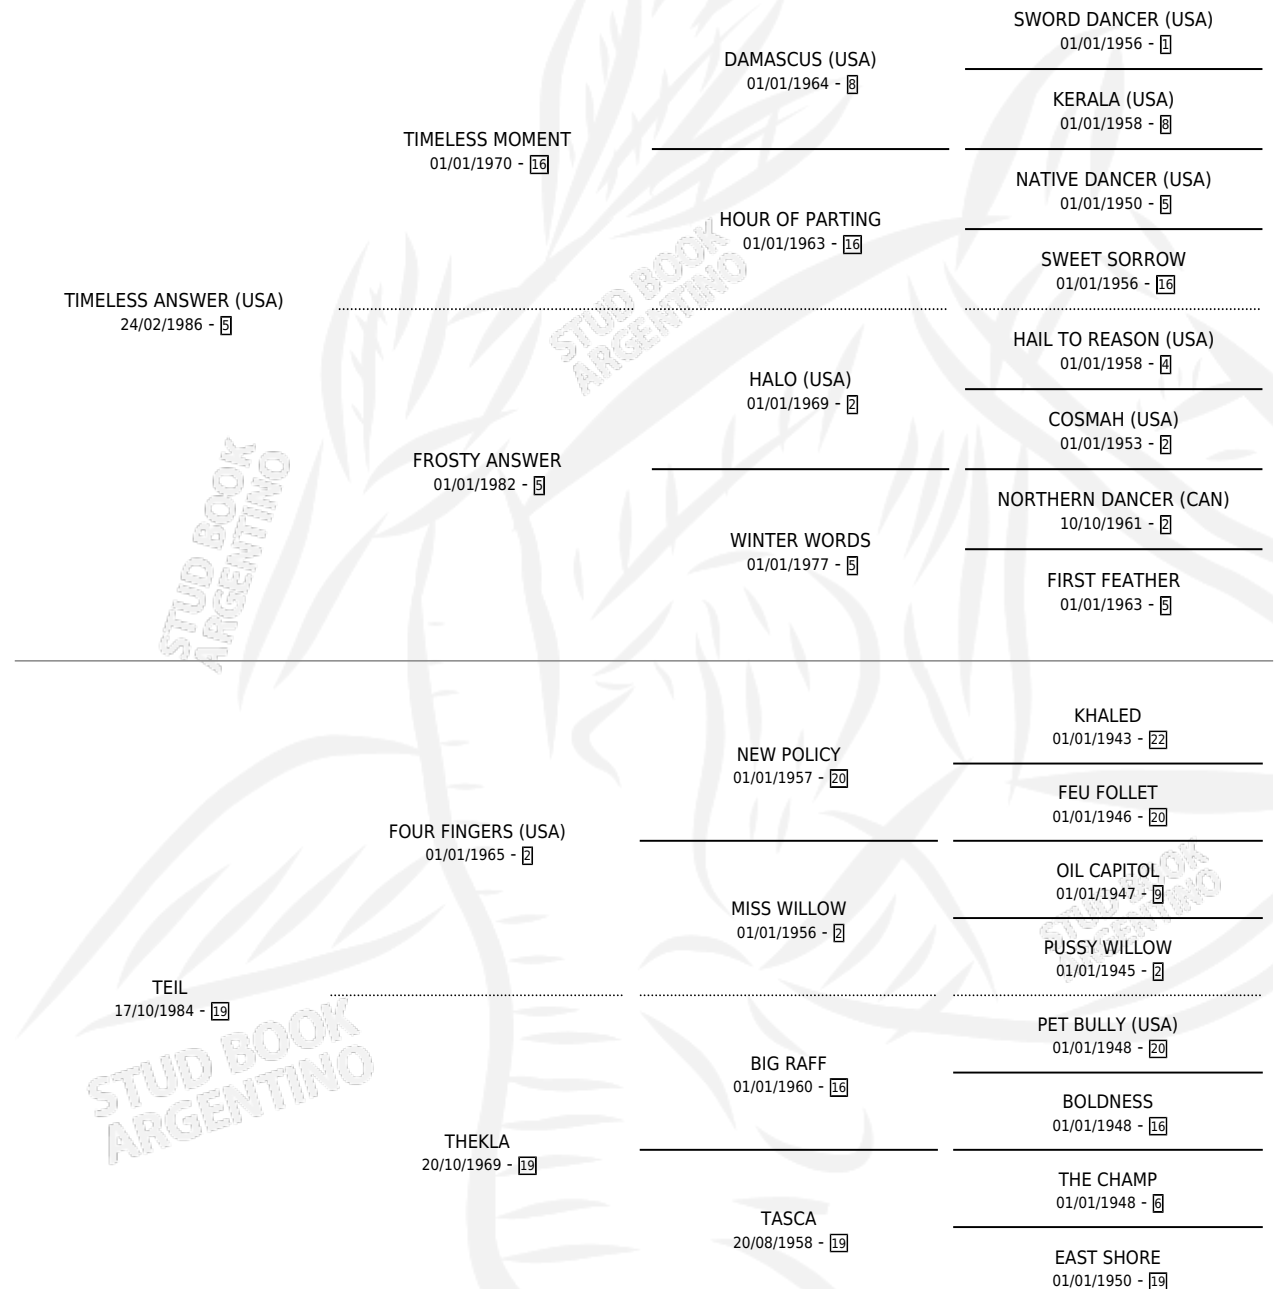

TEGAL

por **TIMELESS ANSWER (USA)** y **TEIL** por **FOUR FINGERS (USA)**

Argentina · Hembra · Zaino Doradillo · SP · 16/10/1993
Familia 19-c · Volumen 35

ESTADO

TIPIFICACIÓN SANGUÍNEA	✓
TIPIFICACIÓN POR ADN	✓
PASAPORTE	X
IDENTIFICACIÓN POR MICROCHIP	X
REPRODUCTOR	✓

Lugar de nacimiento: El Tala

Criador: El Tala

~

HIJOS

	MACHOS	HEMBRAS
2 NACIERON	0	2
SIN ACTUACIONES		

PEDIGREE

CAMPAÑA

Solo carreras oficiales de Argentina