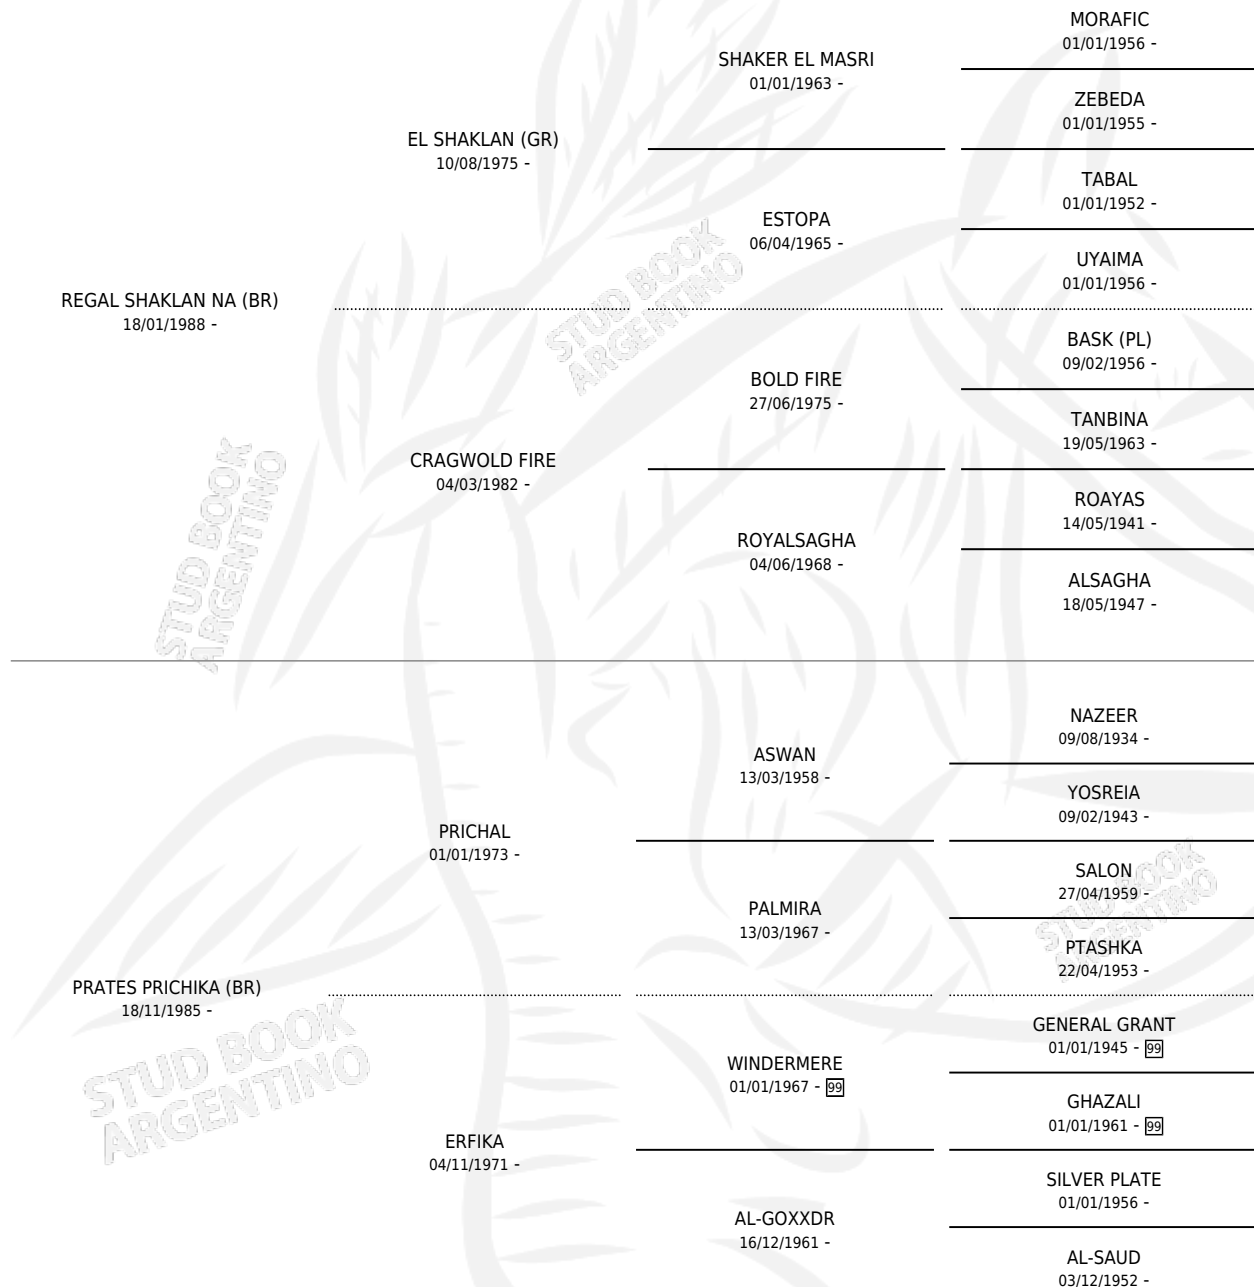

BM ROYALPRICHKA

por REGAL SHAKLAN NA (BR) y PRATES PRICHKA (BR)
por PRICHAL

Argentina · Hembra · Tordillo · AP · 28/09/1993
Familia · Volumen 35

ESTADO

TIPIFICACIÓN SANGUÍNEA	✓
TIPIFICACIÓN POR ADN	✓
PASAPORTE	X
IDENTIFICACIÓN POR MICROCHIP	X
REPRODUCTOR	✓

Lugar de nacimiento: Pavon
Criador: Pavon y Los Medanos

~

HIJOS

	MACHOS	HEMBRAS
6 NACIERON	3	3
SIN ACTUACIONES		

PEDIGREE