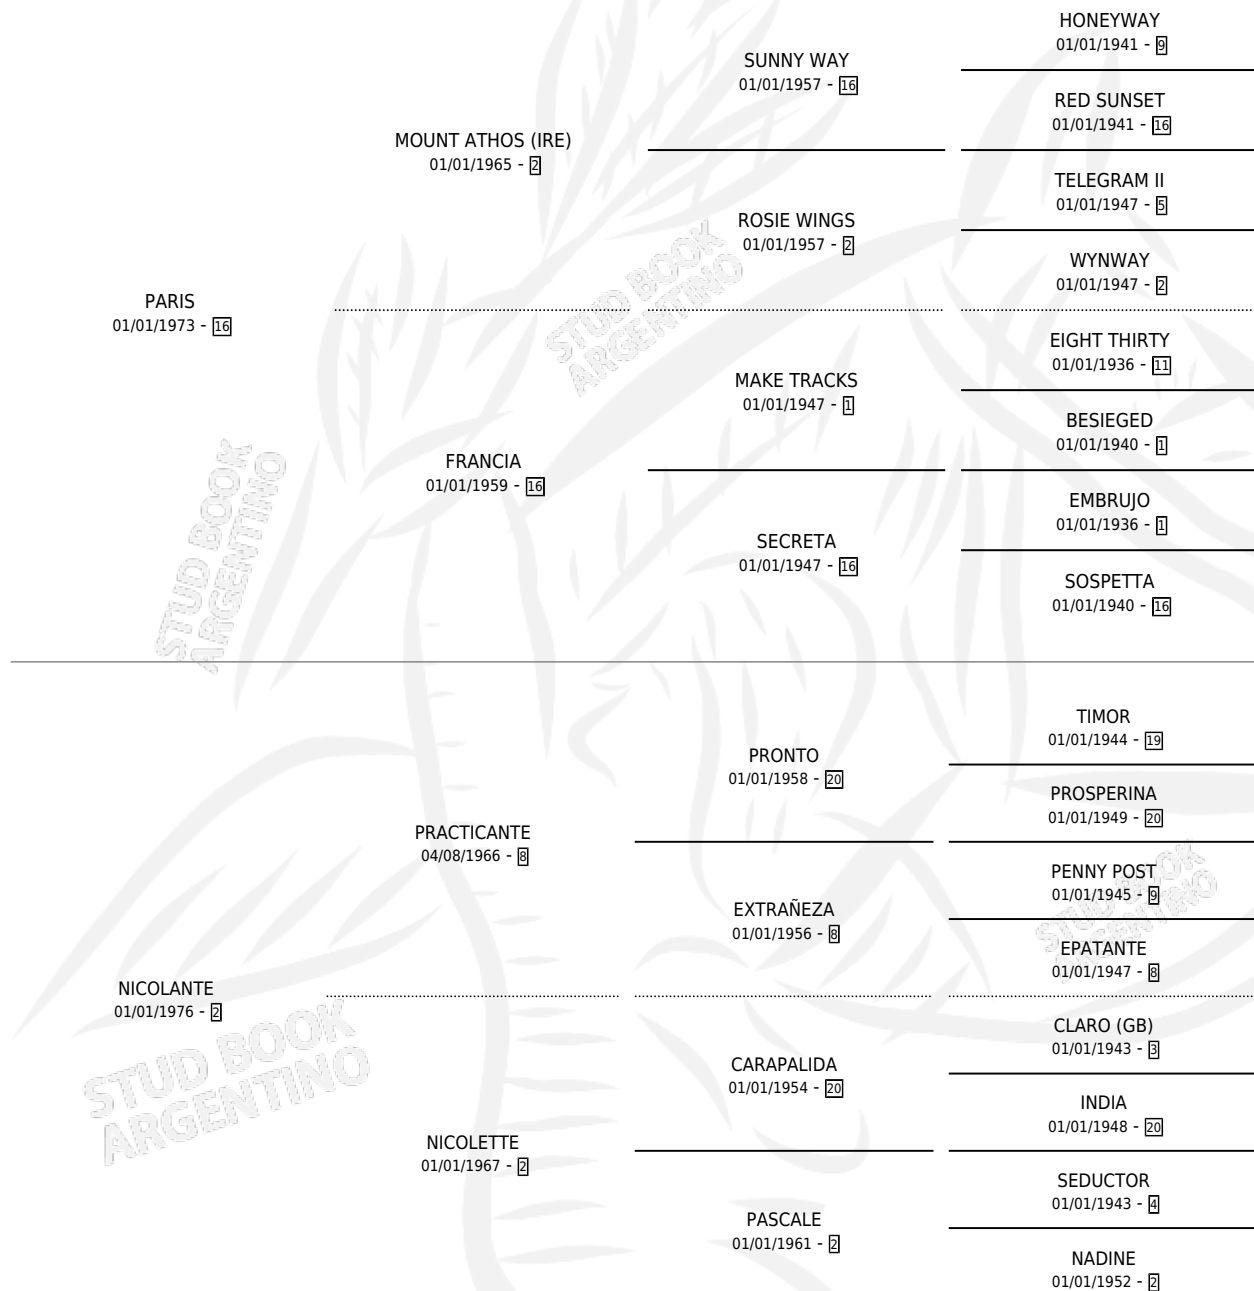

DOCTORA PACA

por PARIS y NICOLANTE por PRACTICANTE

Argentina · Hembra · Zaino Negro · SP · 08/10/1993
Familia 2 · Volumen 35

ESTADO

TIPIFICACIÓN SANGUÍNEA	X
TIPIFICACIÓN POR ADN	X
PASAPORTE	X
IDENTIFICACIÓN POR MICROCHIP	X
REPRODUCTOR	✓

Lugar de nacimiento: Campo particular

Criador: Sin dato

PEDIGREE

CAMPAÑA

Solo carreras oficiales de Argentina

POR EDAD

EDAD	CC	1°	2°	3°	4°	5°	NP	CLC	CLG	CLCG1	CLGG1	IMPORTE	GANANCIA / CC
2 AÑOS	1	0	0	0	0	0	1	0	0	0	0	\$0	\$0
3 AÑOS	2	0	0	0	0	0	2	0	0	0	0	\$0	\$0
4 AÑOS	10	0	1	2	0	3	4	0	0	0	0	\$2,580	\$258
5 AÑOS	13	1	0	0	0	3	9	0	0	0	0	\$4,300	\$331
TOTALES	26	1	1	2	0	6	16	0	0	0	0	\$6,880	\$265
%		3.8%	3.8%	7.7%	0.0%	23.1%	61.5%	0.0%	0.0%	0.0%	0.0%		

Ganadora en San Isidro - \$6,880, a los 5 años.

POR DISTANCIA

HIPODROMO	CC	1°	2°	3°	4°	5°	NP	CLC	CLG	CLCG1	CLGG1	IMPORTE
PALERMO	2	0	0	0	0	0	2	0	0	0	0	\$0
1400 MTS	2	0	0	0	0	0	2	0	0	0	0	\$0
SAN ISIDRO	23	1	1	2	0	6	13	0	0	0	0	\$6,880
1400 MTS	13	0	1	2	0	4	6	0	0	0	0	\$2,580
1200 MTS	5	1	0	0	0	0	4	0	0	0	0	\$4,300
1600 MTS	3	0	0	0	0	2	1	0	0	0	0	\$0
1000 MTS	2	0	0	0	0	0	2	0	0	0	0	\$0
LA PLATA	1	0	0	0	0	0	1	0	0	0	0	\$0
1300 MTS	1	0	0	0	0	0	1	0	0	0	0	\$0