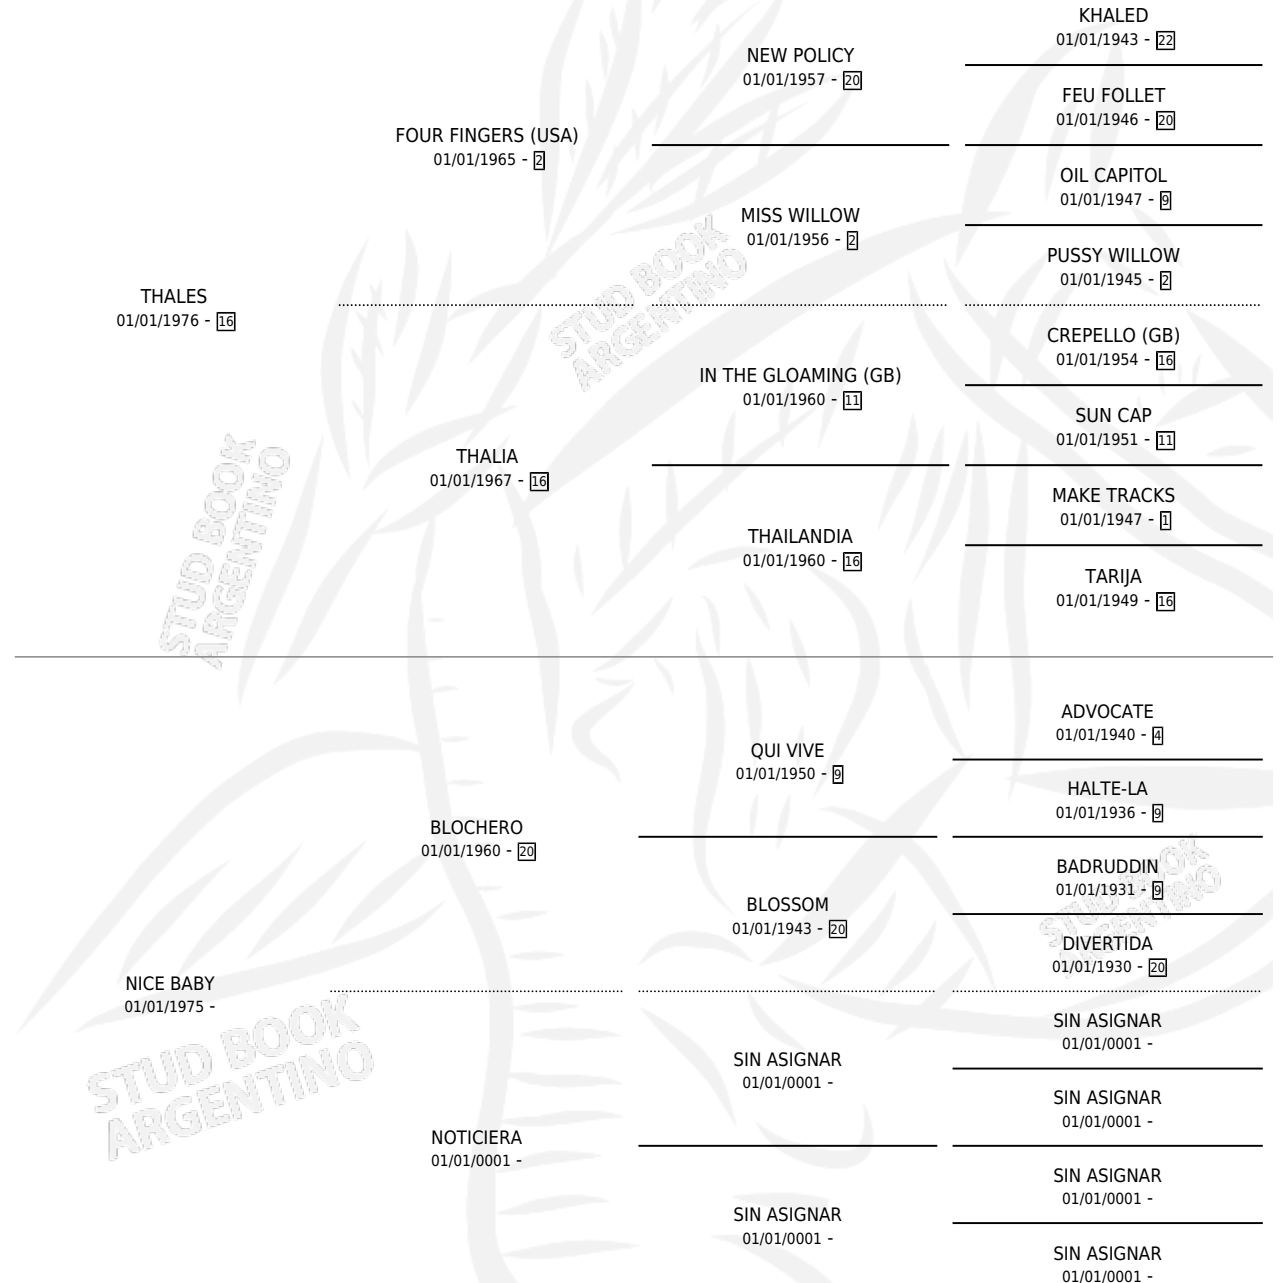

LA MECHI

por THALES y NICE BABY por BLOCHERO

Argentina · Hembra · Alazan · SP · 26/10/1993
Familia · Volumen 35

ESTADO

TIPIFICACIÓN SANGUÍNEA	X
TIPIFICACIÓN POR ADN	X
PASAPORTE	X
IDENTIFICACIÓN POR MICROCHIP	X
REPRODUCTOR	X

Lugar de nacimiento: Alegma

Criador: Sin dato

PEDIGREE

LA MECHI

Datos oficiales del Stud Book Argentino

Documento generado el 06/05/2026

studbook.org.ar