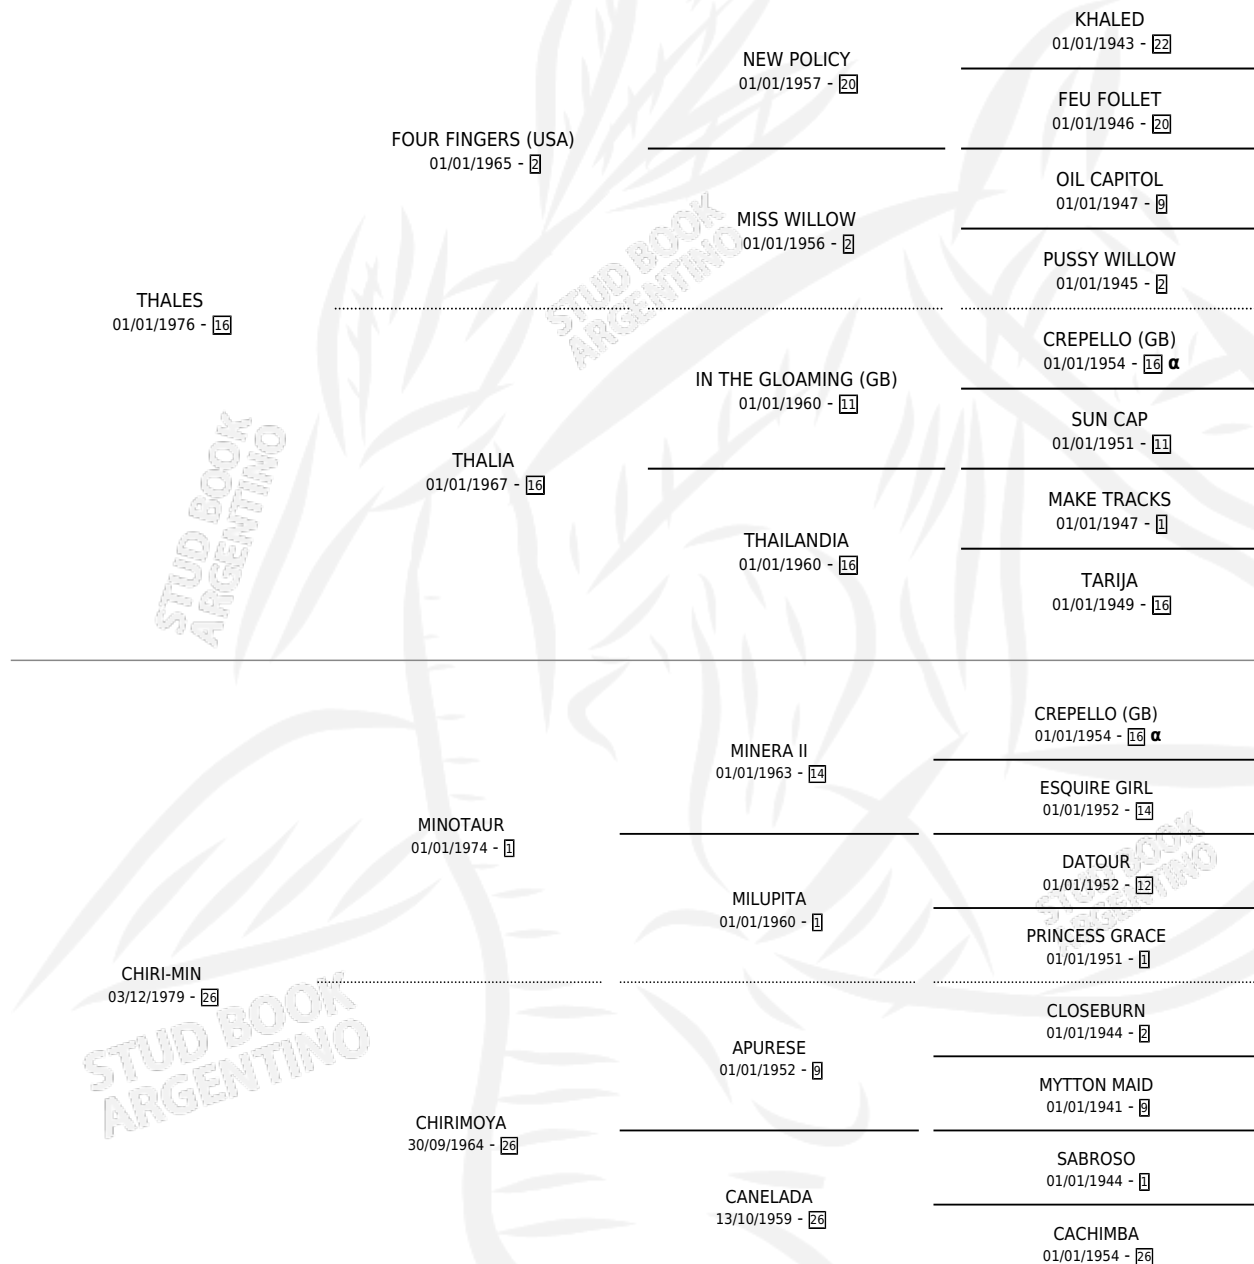

# MUY CALZADA

por THALES y CHIRI-MIN por MINOTAUR

Argentina · Hembra · Alazan · SP · 30/10/1993  
Familia 26 · Volumen 35

## ESTADO

TIPIFICACIÓN SANGUÍNEA	X
TIPIFICACIÓN POR ADN	X
PASAPORTE	X
IDENTIFICACIÓN POR MICROCHIP	X
REPRODUCTOR	X

**Lugar de nacimiento:** Alegma

**Criador:** Sin dato

## PEDIGREE

INBREEDING :  $\alpha$