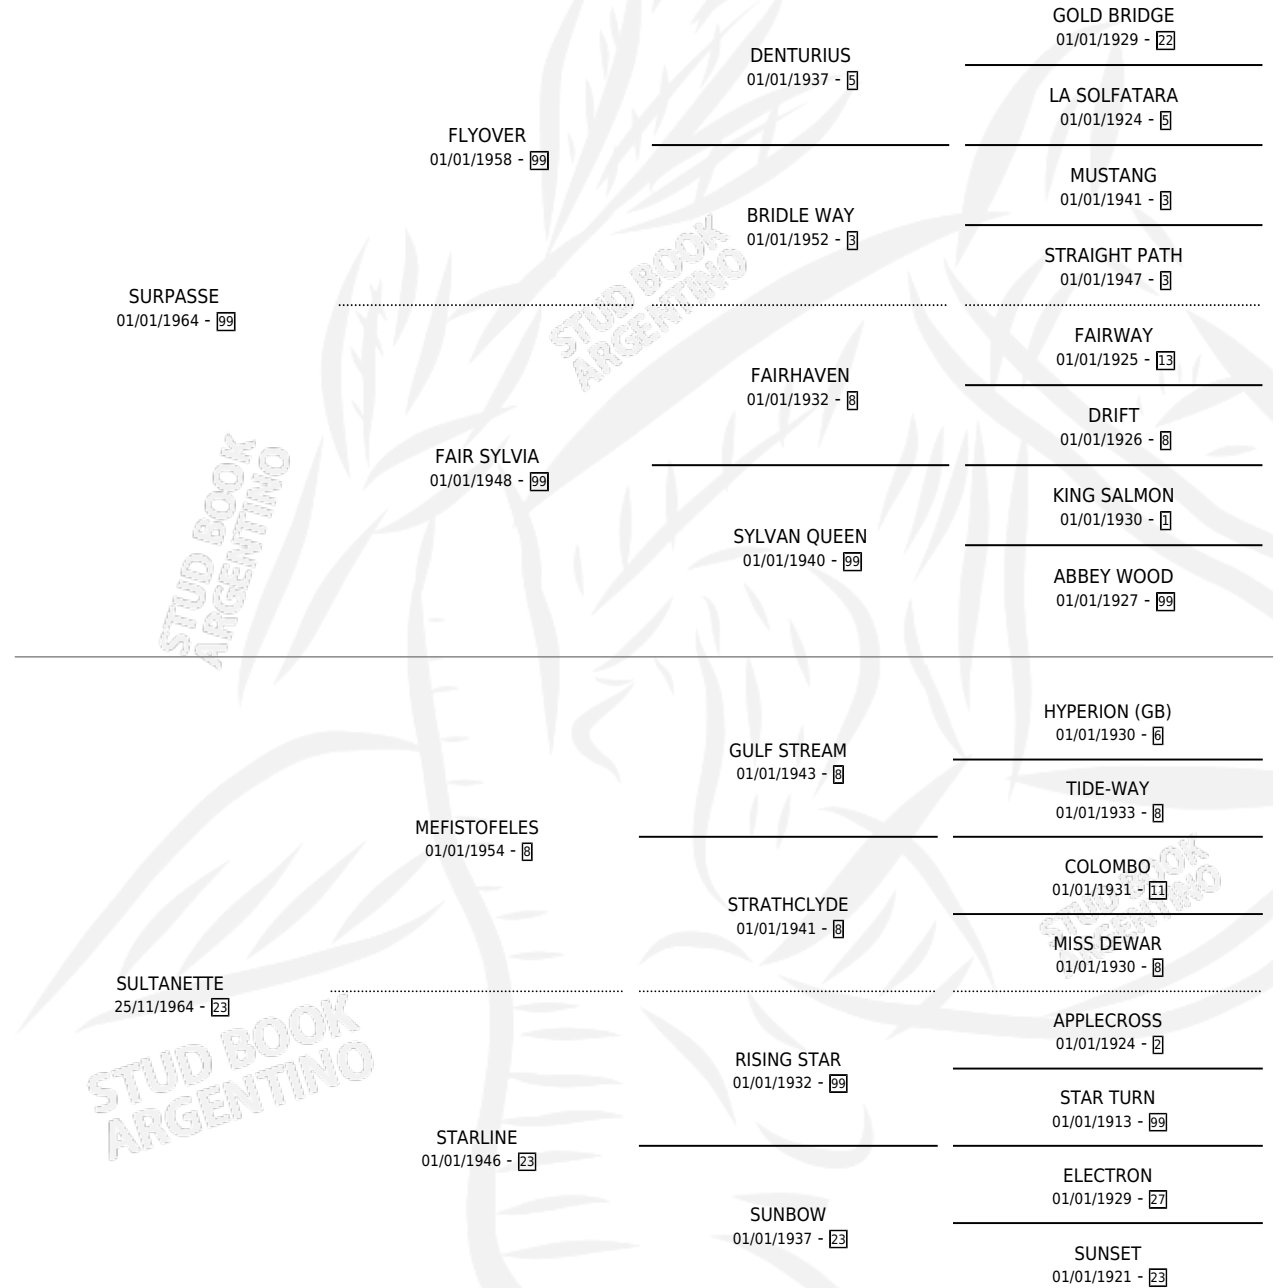

SURPANETTE

por **SURPASSE** y **SULTANETTE** por **MEFISTOFELES**

Argentina · Hembra · Alazan · SP · 28/10/1971
Familia 23-a · Volumen 27

ESTADO

TIPIFICACIÓN SANGUÍNEA	X
TIPIFICACIÓN POR ADN	X
PASAPORTE	X
IDENTIFICACIÓN POR MICROCHIP	X
REPRODUCTOR	X

Lugar de nacimiento: Campo particular

Criador: Sin dato

PEDIGREE

SURPANETTE

Datos oficiales del Stud Book Argentino

Documento generado el 09/05/2026

studbook.org.ar