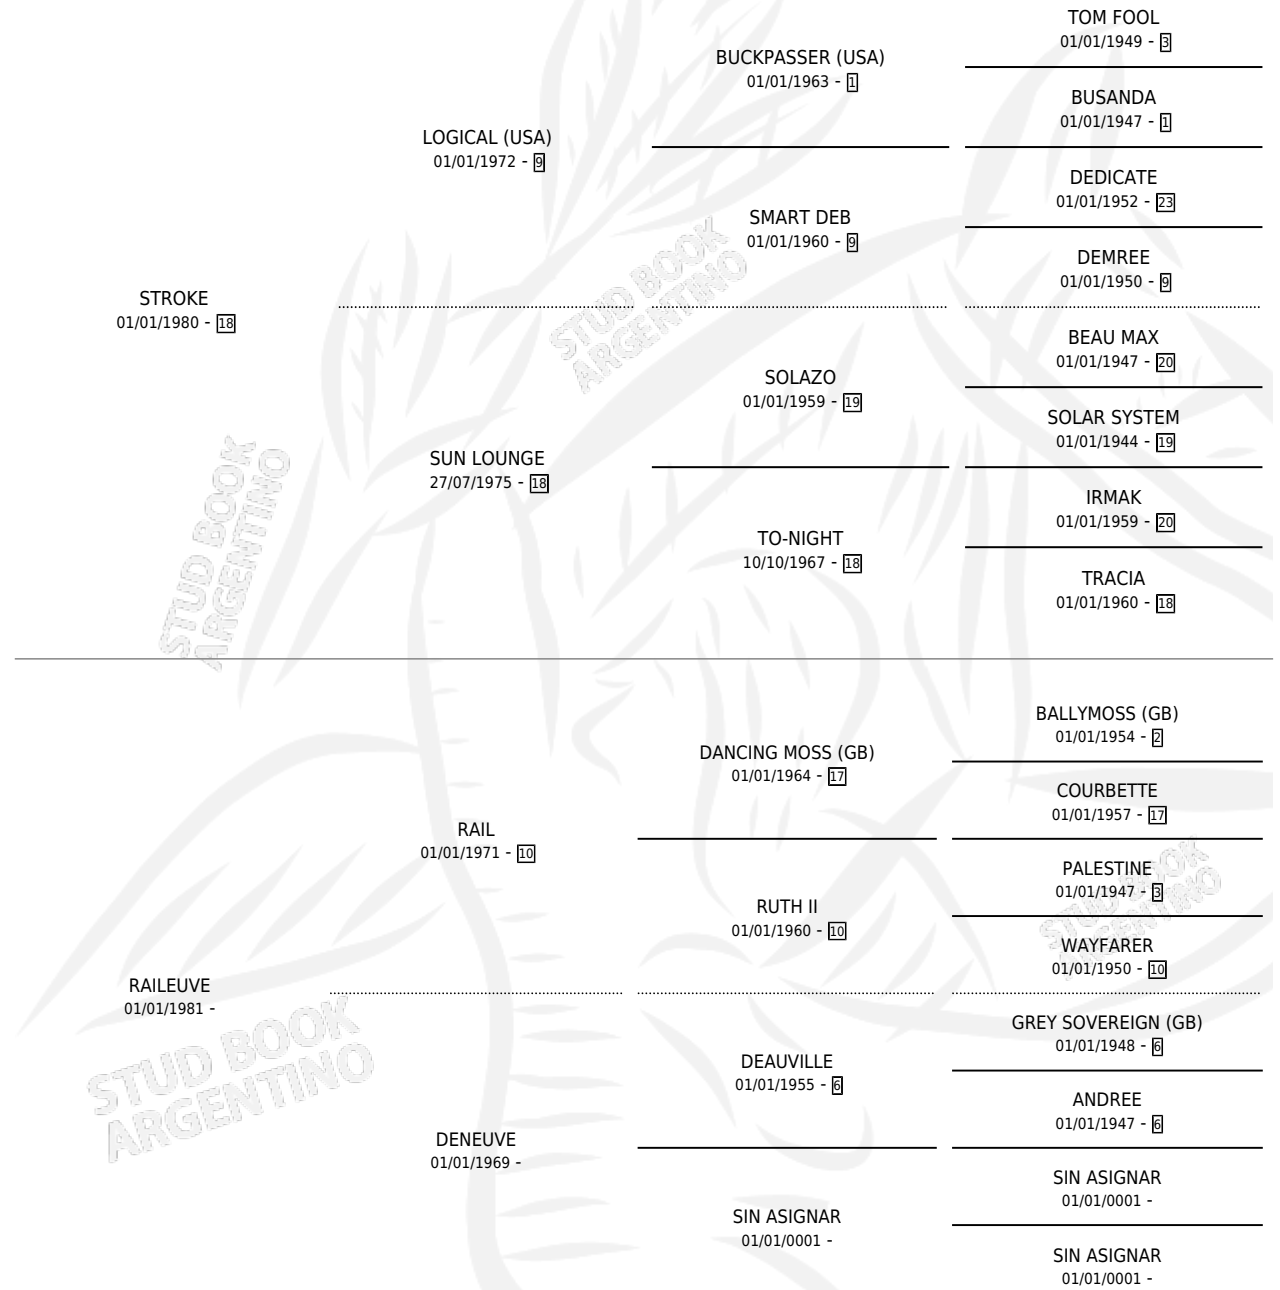

STROLA

por **STROKE** y **RAILEUVE** por **RAIL**

Argentina · Hembra · Tordillo · SP · 25/10/1993
Familia · Volumen 35

ESTADO

TIPIFICACIÓN SANGUÍNEA	X
TIPIFICACIÓN POR ADN	X
PASAPORTE	X
IDENTIFICACIÓN POR MICROCHIP	X
REPRODUCTOR	✓

Lugar de nacimiento: El Rosillo

Criador: El Rosillo

PEDIGREE

S

mientos 0 / Efectividad 0.00%

PADRILLO	PRODUCTO	CRIADOR	1ER SERVICIO	ÚLTIMO SERVICIO
JUANCITO TEPEPA	∅		03/10/1998	03/10/1998
STROLA OVER LOVE (USA)	∅		27/08/1997	27/08/1997