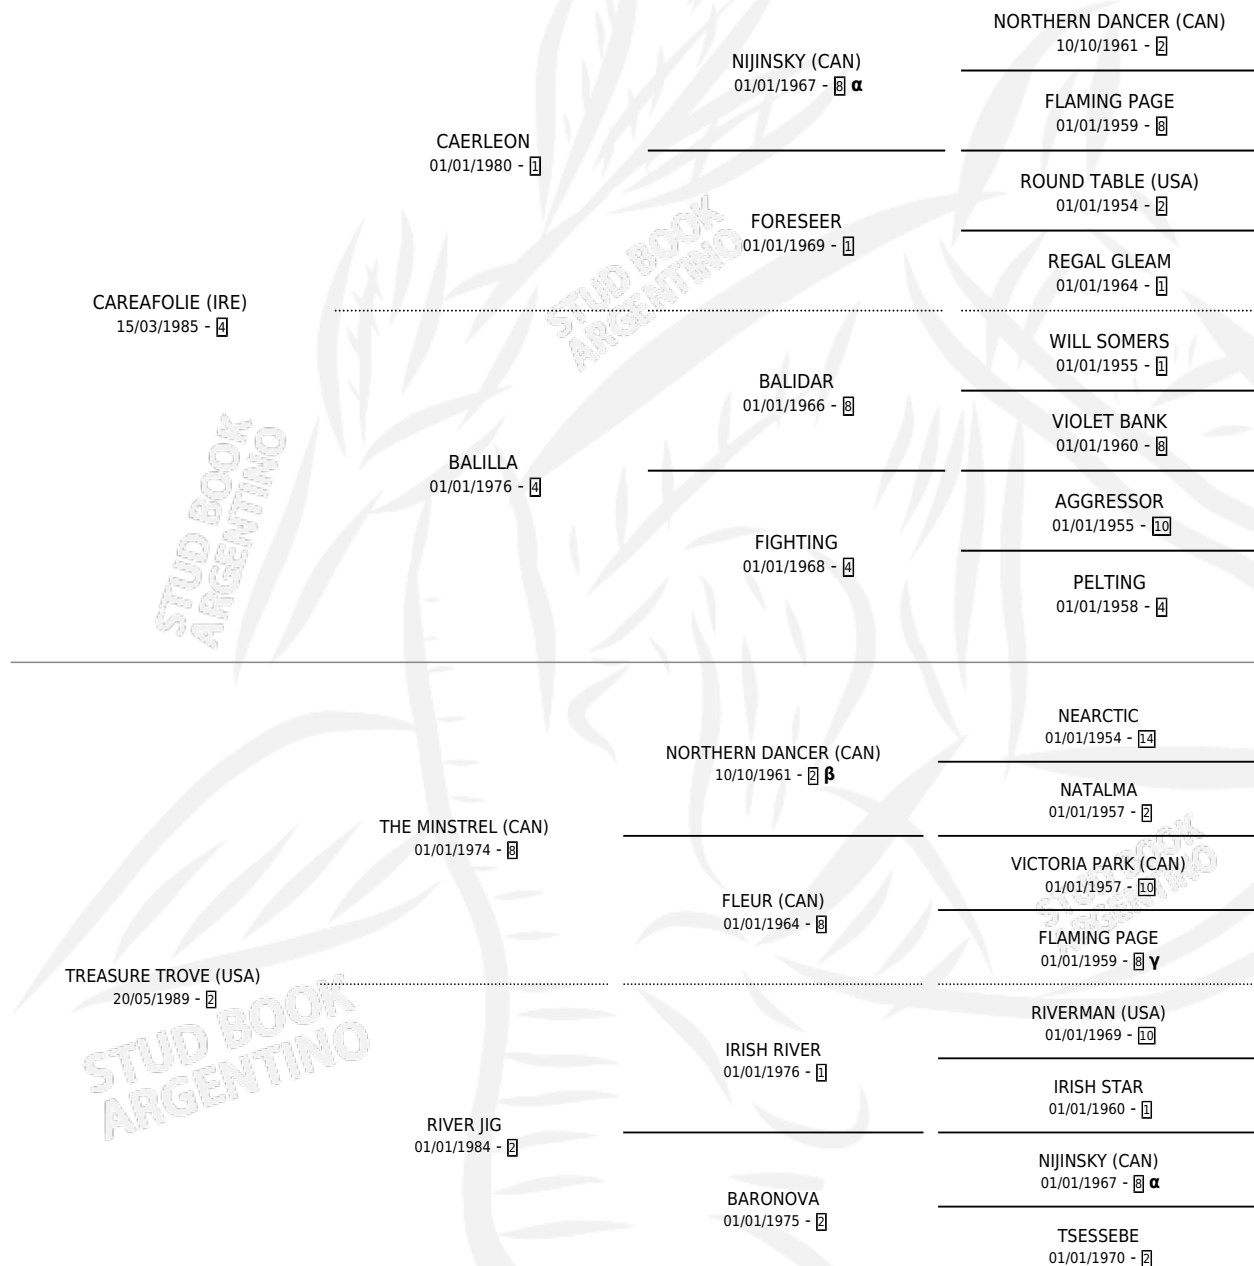

MI TESORO

por CAREAFOLIE (IRE) y TREASURE TROVE (USA) por
THE MINSTREL (CAN)

Argentina · Hembra · Alazan · SP · 02/10/1993
Familia 2-f · Volumen 35

ESTADO

TIPIFICACIÓN SANGUÍNEA	✓
TIPIFICACIÓN POR ADN	✓
PASAPORTE	X
IDENTIFICACIÓN POR MICROCHIP	X
REPRODUCTOR	✓

Lugar de nacimiento: La Colina
Criador: Sin dato

~

HIJOS

	MACHOS	HEMBRAS
8 NACIERON	2	6
4 CORRIERON	1	3
3 GANARON	0	3

1	0	0
GANADORES CL	GANADORES GR	GANADORES G1

PEDIGREE

INBREEDING : α, β, γ

S

cimientos 8 / Efectividad 66.67%

PADRILLO	PRODUCTO	CRIADOR	1ER SERVICIO	ÚLTIMO SERVICIO
JUDGE'S CLASS	∅		11/08/2007	16/08/2007
IN CLASS (USA)	∅		28/09/2006	28/09/2006
IN CLASS (USA)	TESTAROSA CLASS (H Z, 18/09/2006)	DIVISADERO	18/08/2005	26/09/2005
COMMANDER JET (USA)	TESTARUDA JET (H Z, 11/08/2005)	DIVISADERO	02/09/2004	04/09/2004
GREEN MEANS GO (USA)	ATESORADORA (H A, 24/08/2004)	SIN DATO	08/08/2003	17/09/2003
ENGRILLADO	ENTEREZA (H A, 28/07/2003)	SIN DATO	19/08/2002	19/08/2002
ENGRILLADO	∅		15/11/2001	15/11/2001
IN CLASS (USA)	TESORILLA CLASS (H A, 23/10/2001)	SIN DATO	15/10/2000	10/11/2000
IN CLASS (USA)	∅		26/10/1999	28/10/1999
SLEWSVILLE (USA)	TESORVILLE (H AT, 18/10/1999)	SIN DATO	06/11/1998	13/11/1998
IL CORSARO (USA)	MI CORSARIO (M Z, 22/10/1998)	SIN DATO	08/11/1997	08/11/1997
EL BASCO (USA)	BOBBY GREGORIO (M AT, 17/10/1997)	SIN DATO	26/10/1996	26/10/1996