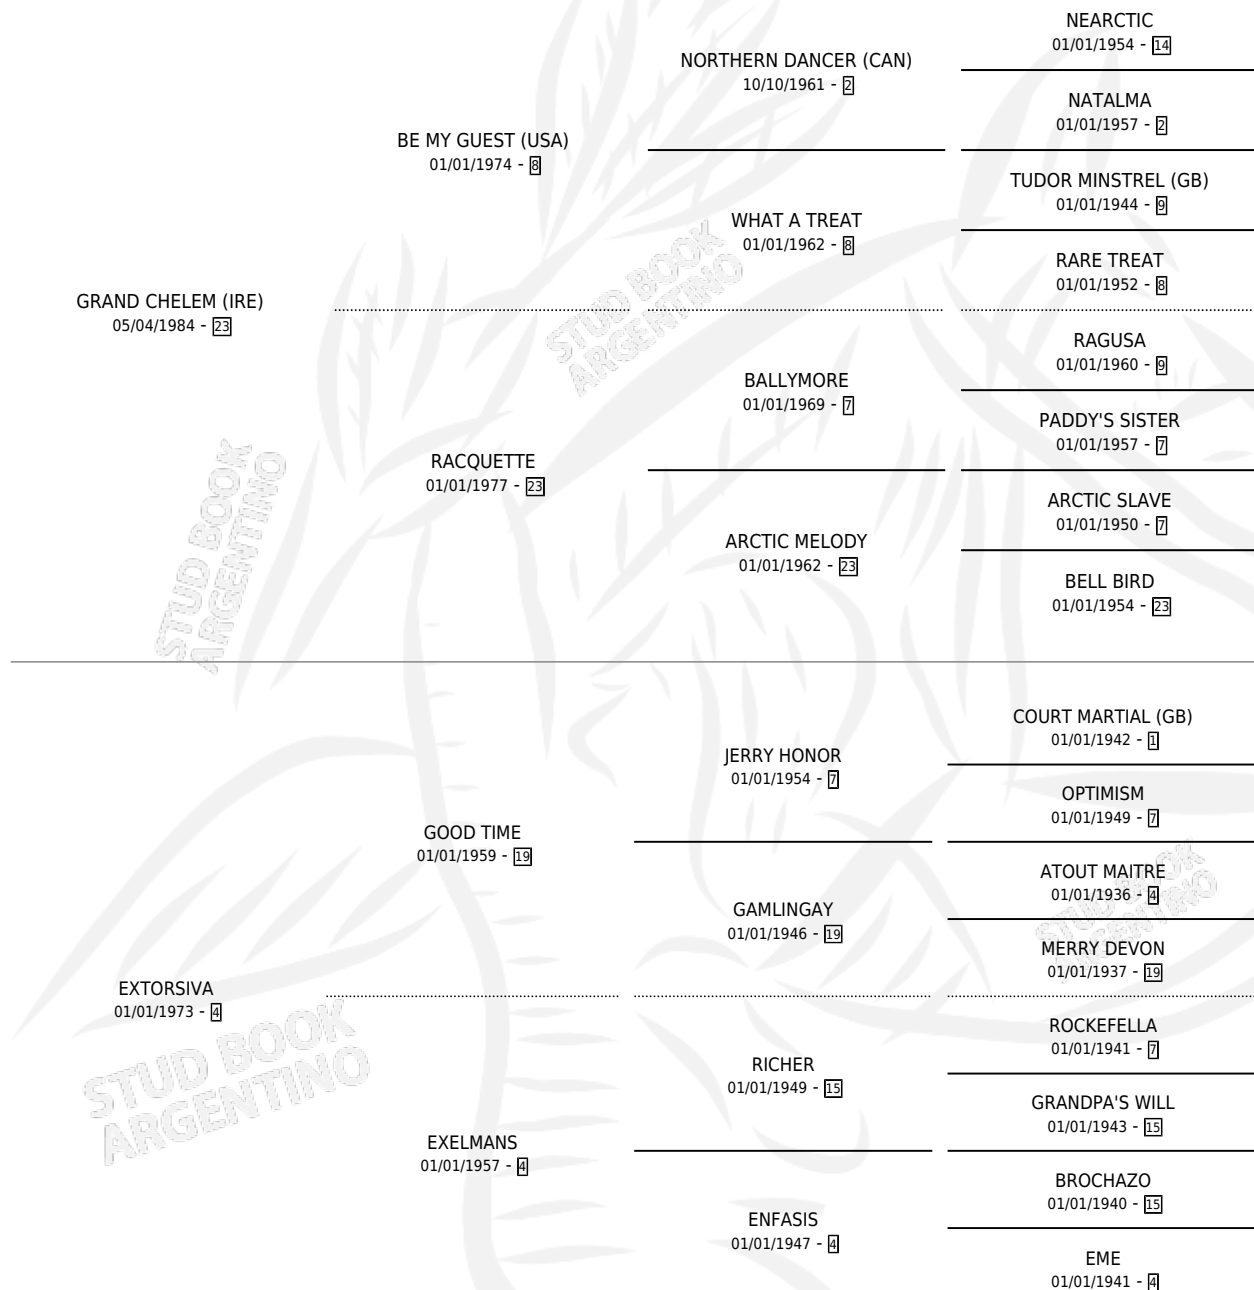

EXTRAVIO

por **GRAND CHELEM (IRE)** y **EXTORSIVA** por **GOOD TIME**

Argentina · Macho · Tordillo · SP · 24/09/1993
Familia 4-k · Volumen 35

ESTADO

TIPIFICACIÓN SANGUÍNEA	✓
TIPIFICACIÓN POR ADN	X
PASAPORTE	X
IDENTIFICACIÓN POR MICROCHIP	X
REPRODUCTOR	X

Lugar de nacimiento: Don Yayo

Criador: Sin dato

PEDIGREE

EXPORTACIÓN / IMPORTACIÓN

FECHA	MOVIMIENTO	PAÍS
01/05/1995	EXPORTADO	CHILE

EXTRAVIO

Datos oficiales del Stud Book Argentino

Documento generado el 28/04/2026