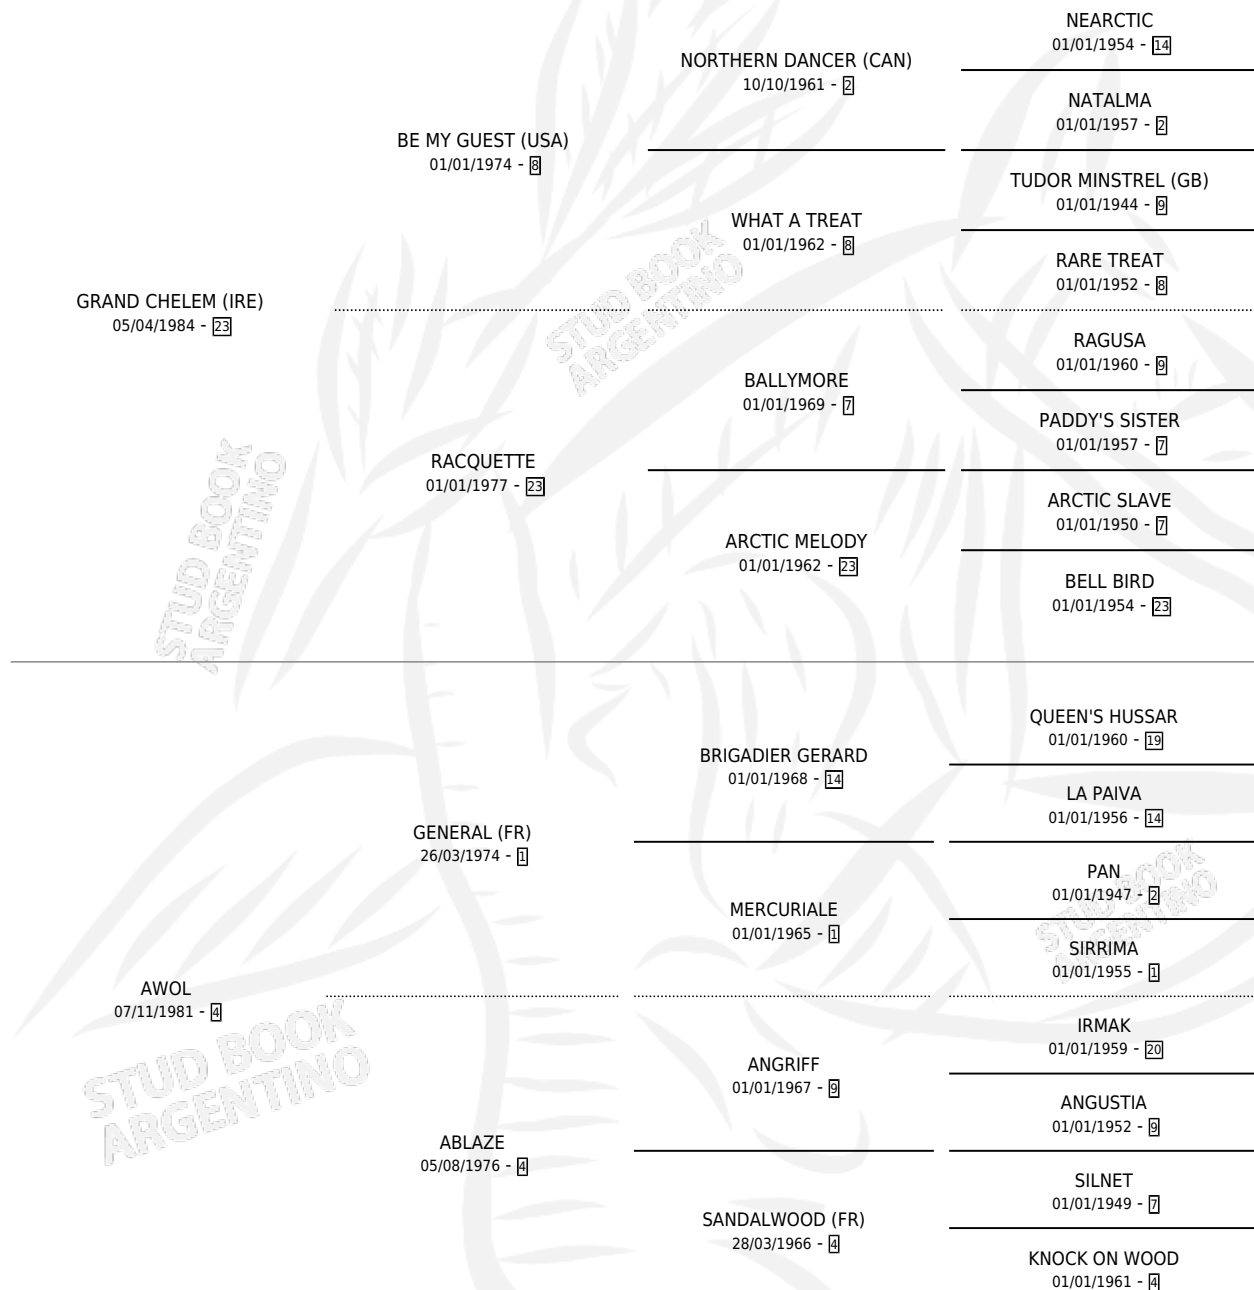

Lugar de nacimiento: Don Yayo

Criador: Sin dato

~

HIJOS

	MACHOS	HEMBRAS
2 NACIERON	1	1
2 CORRIERON	1	1
1 GANARON	1	0
0 GANADORES CL	0 GANADORES GR	0 GANADORES G1

PEDIGREE

CAMPAÑA

Solo carreras oficiales de Argentina