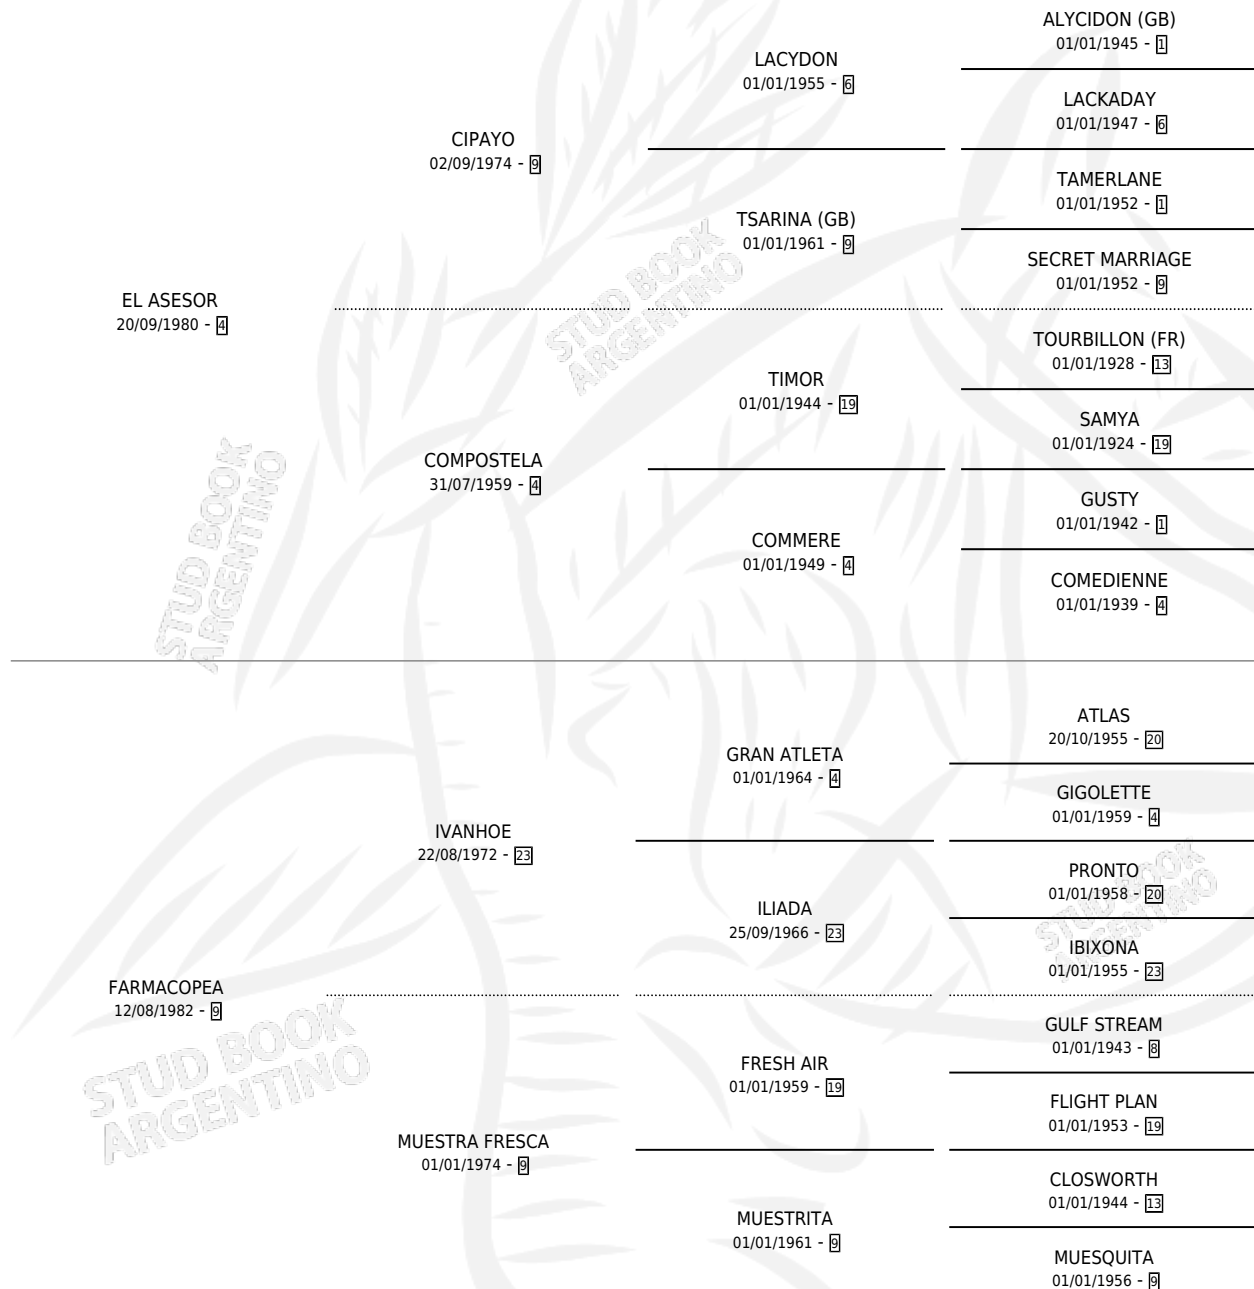

SAW LIONESS

por EL ASESOR y FARMACOPEA por IVANHOE

Argentina · Hembra · Zaino · SP · 01/10/1993
Familia 9-e · Volumen 35

ESTADO

TIPIFICACIÓN SANGUÍNEA	X
TIPIFICACIÓN POR ADN	X
PASAPORTE	X
IDENTIFICACIÓN POR MICROCHIP	X
REPRODUCTOR	X

Lugar de nacimiento: Don Yayo

Criador: Sin dato

PEDIGREE

CAMPAÑA

Solo carreras oficiales de Argentina

POR EDAD

EDAD	CC	1°	2°	3°	4°	5°	NP	CLC	CLG	CLCG1	CLGG1	IMPORTE	GANANCIA / CC
3 AÑOS	1	0	0	0	0	0	1	0	0	0	0	\$0	\$0
4 AÑOS	6	0	0	0	0	0	6	0	0	0	0	\$0	\$0
5 AÑOS	7	0	0	0	0	1	6	0	0	0	0	\$0	\$0
TOTALES	14	0	0	0	0	1	13	0	0	0	0	\$0	\$0
%		0.0%	0.0%	0.0%	0.0%	7.1%	92.9%	0.0%	0.0%	0.0%	0.0%		