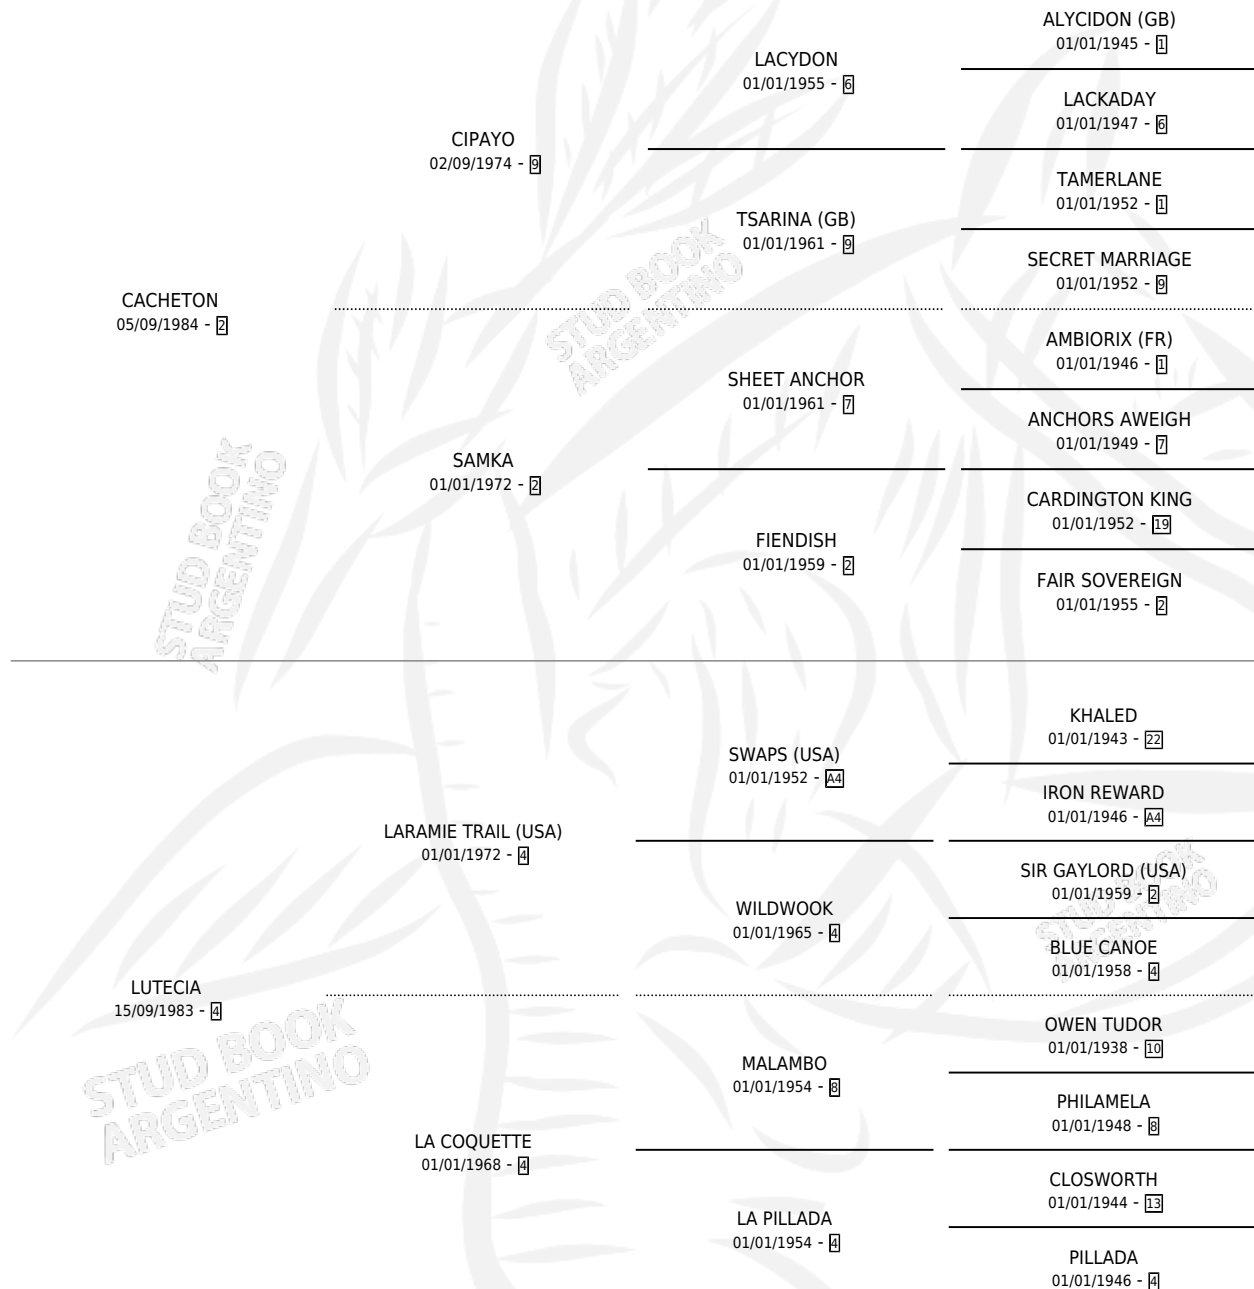

LINDA CACH

por CACHETON y LUTECIA por LARAMIE TRAIL (USA)

Argentina · Hembra · Zaino · SP · 24/10/1993
Familia 4-e · Volumen 35

ESTADO

TIPIFICACIÓN SANGUÍNEA	✓
TIPIFICACIÓN POR ADN	✓
PASAPORTE	X
IDENTIFICACIÓN POR MICROCHIP	X
REPRODUCTOR	✓

Lugar de nacimiento: Caryjuan

Criador: Caryjuan

~

HIJOS

	MACHOS	HEMBRAS
6 NACIERON	5	1
1 CORRIERON	1	0

SIN ACTUACIONES

PEDIGREE

S