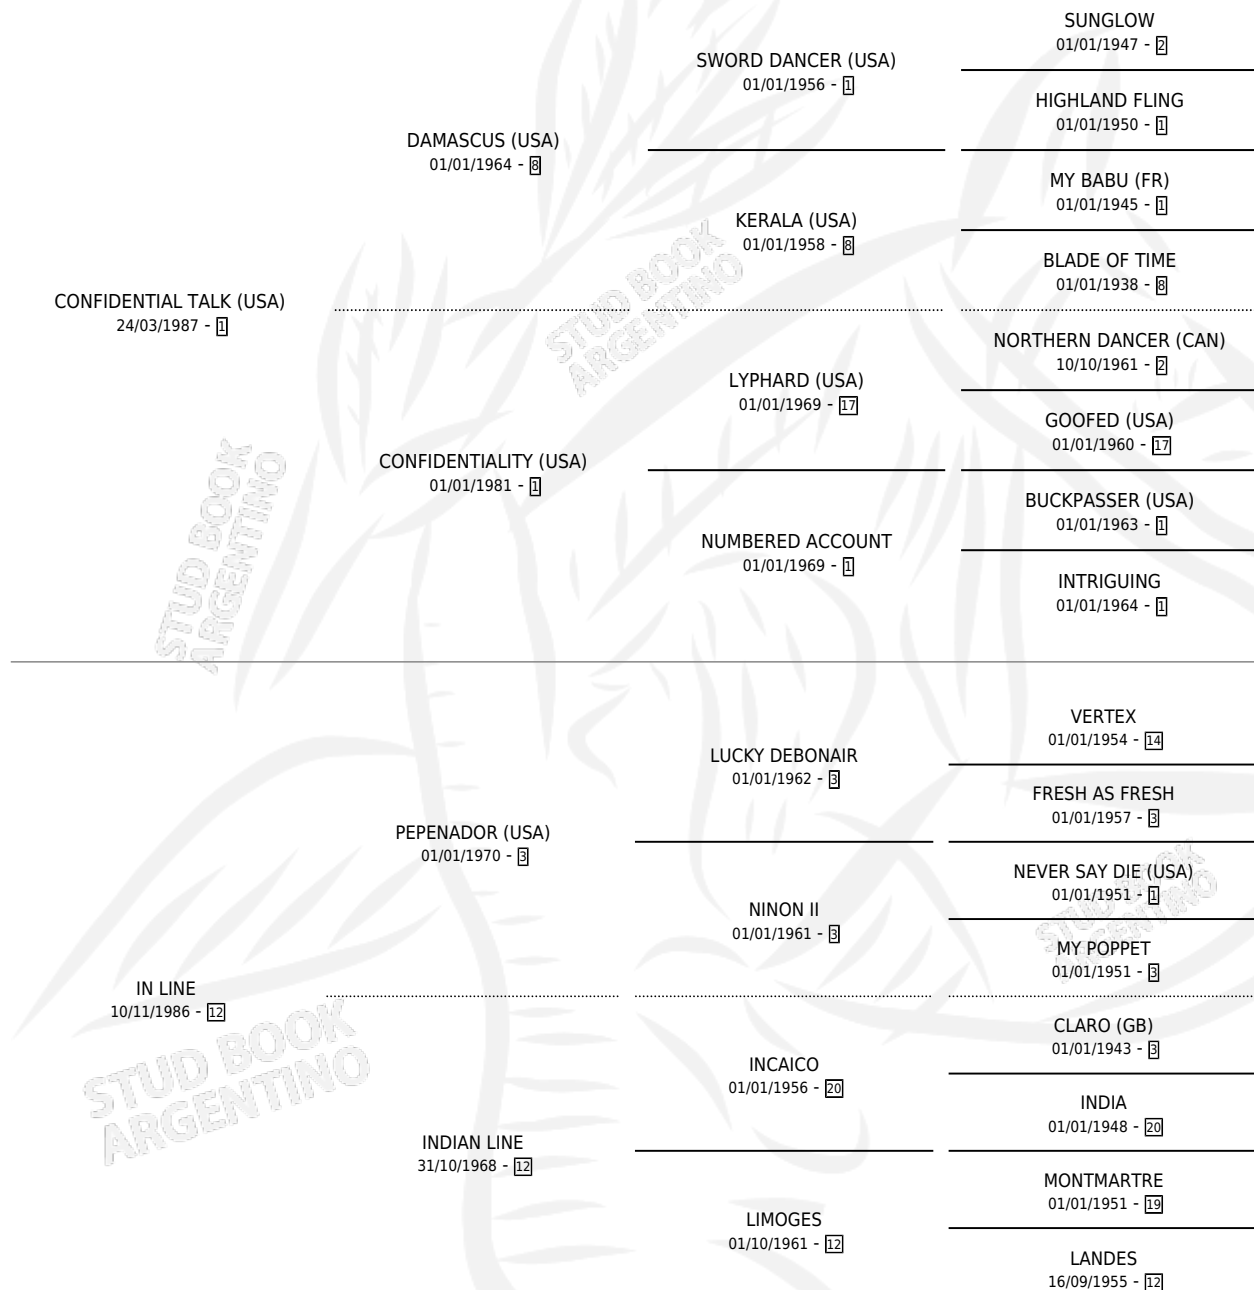

Lugar de nacimiento: Vacacion
Criador: Vacacion

~

HIJOS

	MACHOS	HEMBRAS
7 NACIERON	2	5
6 CORRIERON	2	4
5 GANARON	2	3

0	0	0
GANADORES CL	GANADORES GR	GANADORES G1

PEDIGREE

CAMPAÑA

Solo carreras oficiales de Argentina