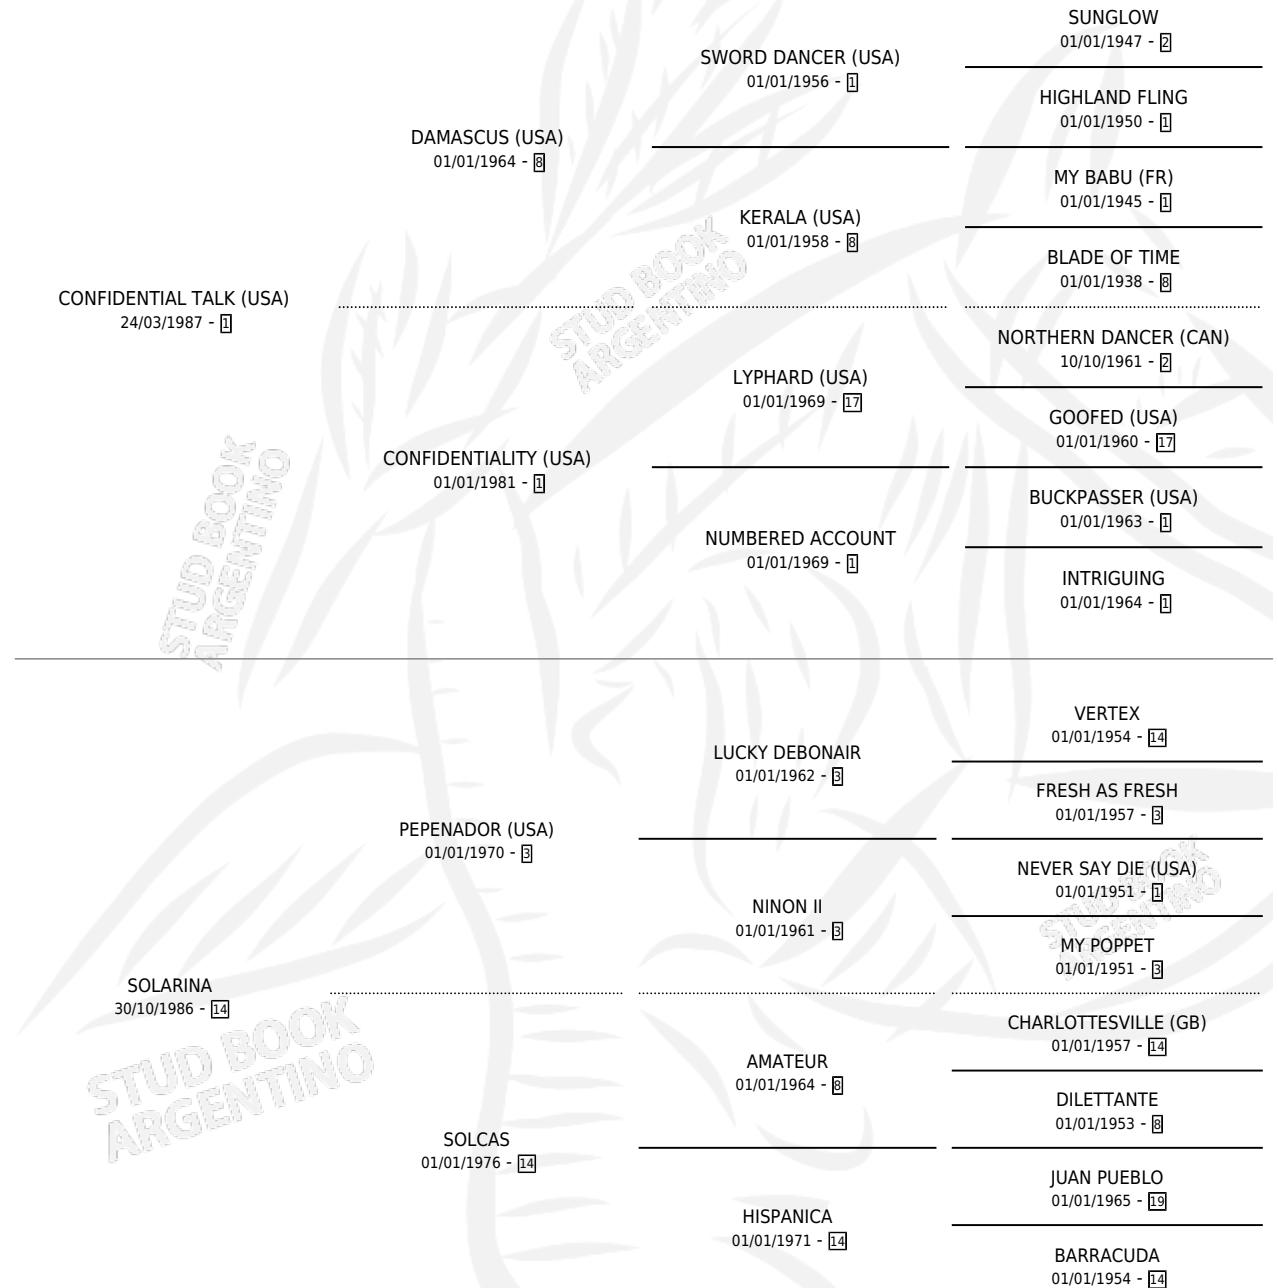

SOLARINO

por CONFIDENTIAL TALK (USA) y SOLARINA por
PEPENADOR (USA)

Argentina · Macho · Alazan · SP · 10/10/1993
Familia 14 · Volumen 35

ESTADO

TIPIFICACIÓN SANGUÍNEA	X
TIPIFICACIÓN POR ADN	X
PASAPORTE	X
IDENTIFICACIÓN POR MICROCHIP	X
REPRODUCTOR	X

Lugar de nacimiento: Vacacion

Criador: Vacacion

PEDIGREE

CAMPAÑA

Solo carreras oficiales de Argentina

POR EDAD

EDAD	CC	1°	2°	3°	4°	5°	NP	CLC	CLG	CLCG1	CLGG1	IMPORTE	GANANCIA / CC
3 AÑOS	7	0	1	3	1	0	2	0	0	0	0	\$6,387	\$912
5 AÑOS	1	0	0	0	1	0	0	0	0	0	0	\$210	\$210
TOTALES	8	0	1	3	2	0	2	0	0	0	0	\$6,597	\$825
%		0.0%	12.5%	37.5%	25.0%	0.0%	25.0%	0.0%	0.0%	0.0%	0.0%		