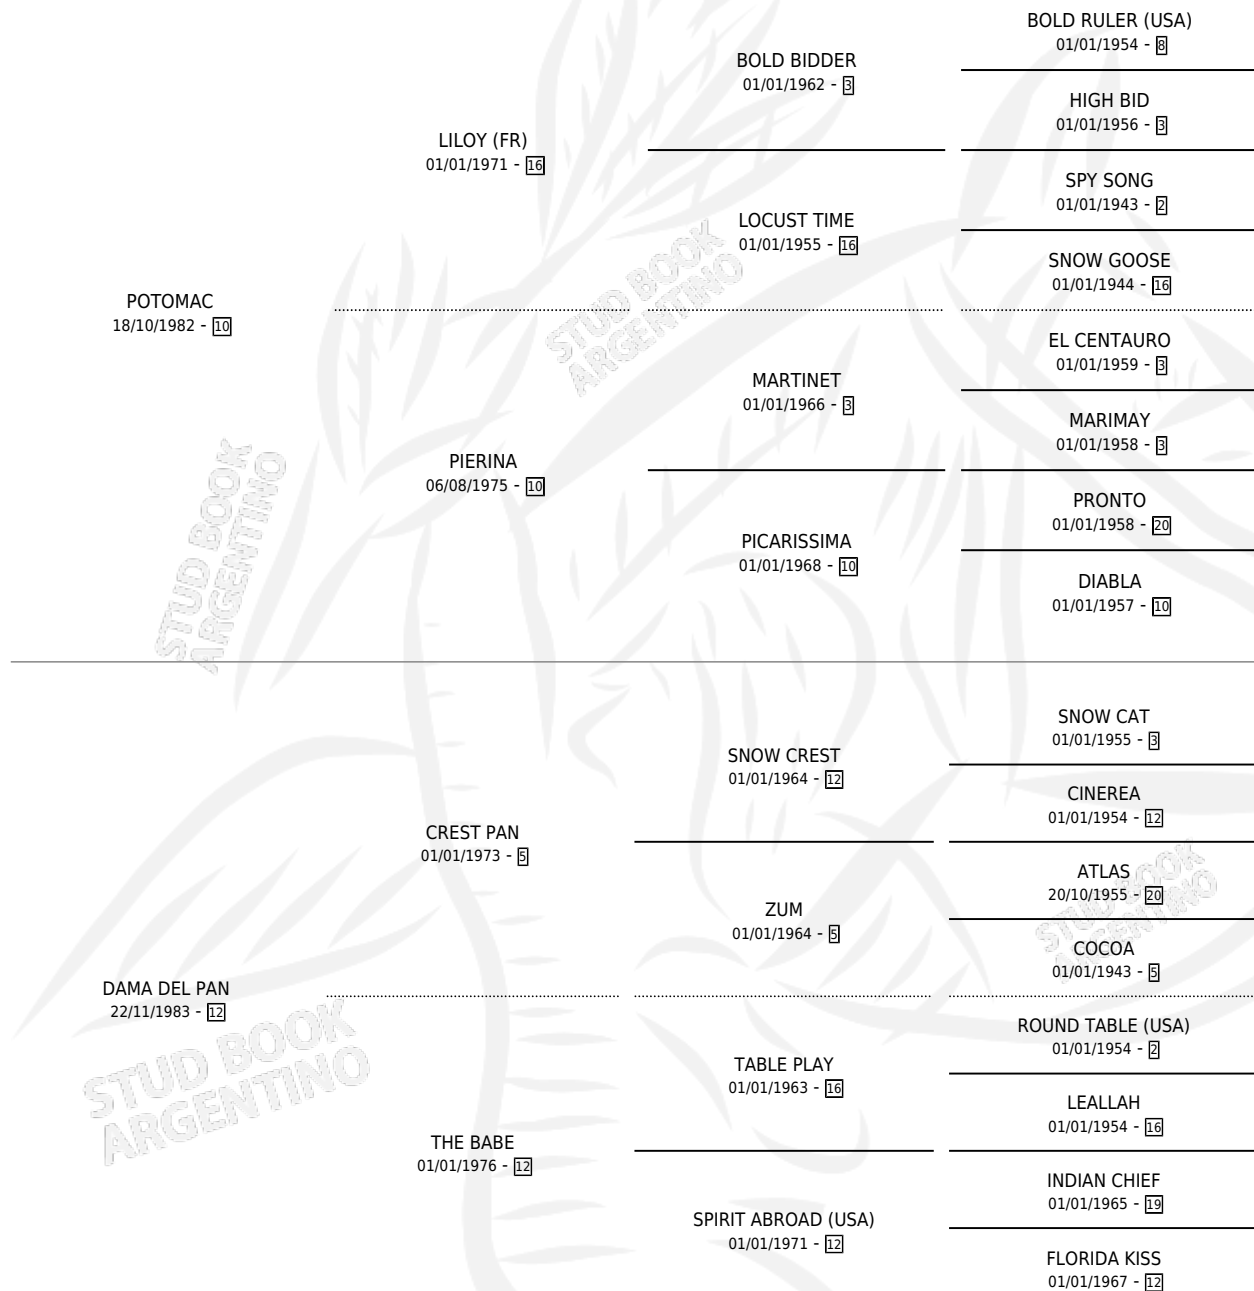

POTO MAGICO

por POTOMAC y DAMA DEL PAN por CREST PAN

Argentina · Macho · Zaino · SP · 11/10/1993
Familia 12-b · Volumen 35

ESTADO

TIPIFICACIÓN SANGUÍNEA	X
TIPIFICACIÓN POR ADN	X
PASAPORTE	X
IDENTIFICACIÓN POR MICROCHIP	X
REPRODUCTOR	X

Lugar de nacimiento: Los Prados

Criador: Sin dato

PEDIGREE

POTO MAGICO

Datos oficiales del Stud Book Argentino

Documento generado el 12/05/2026

studbook.org.ar