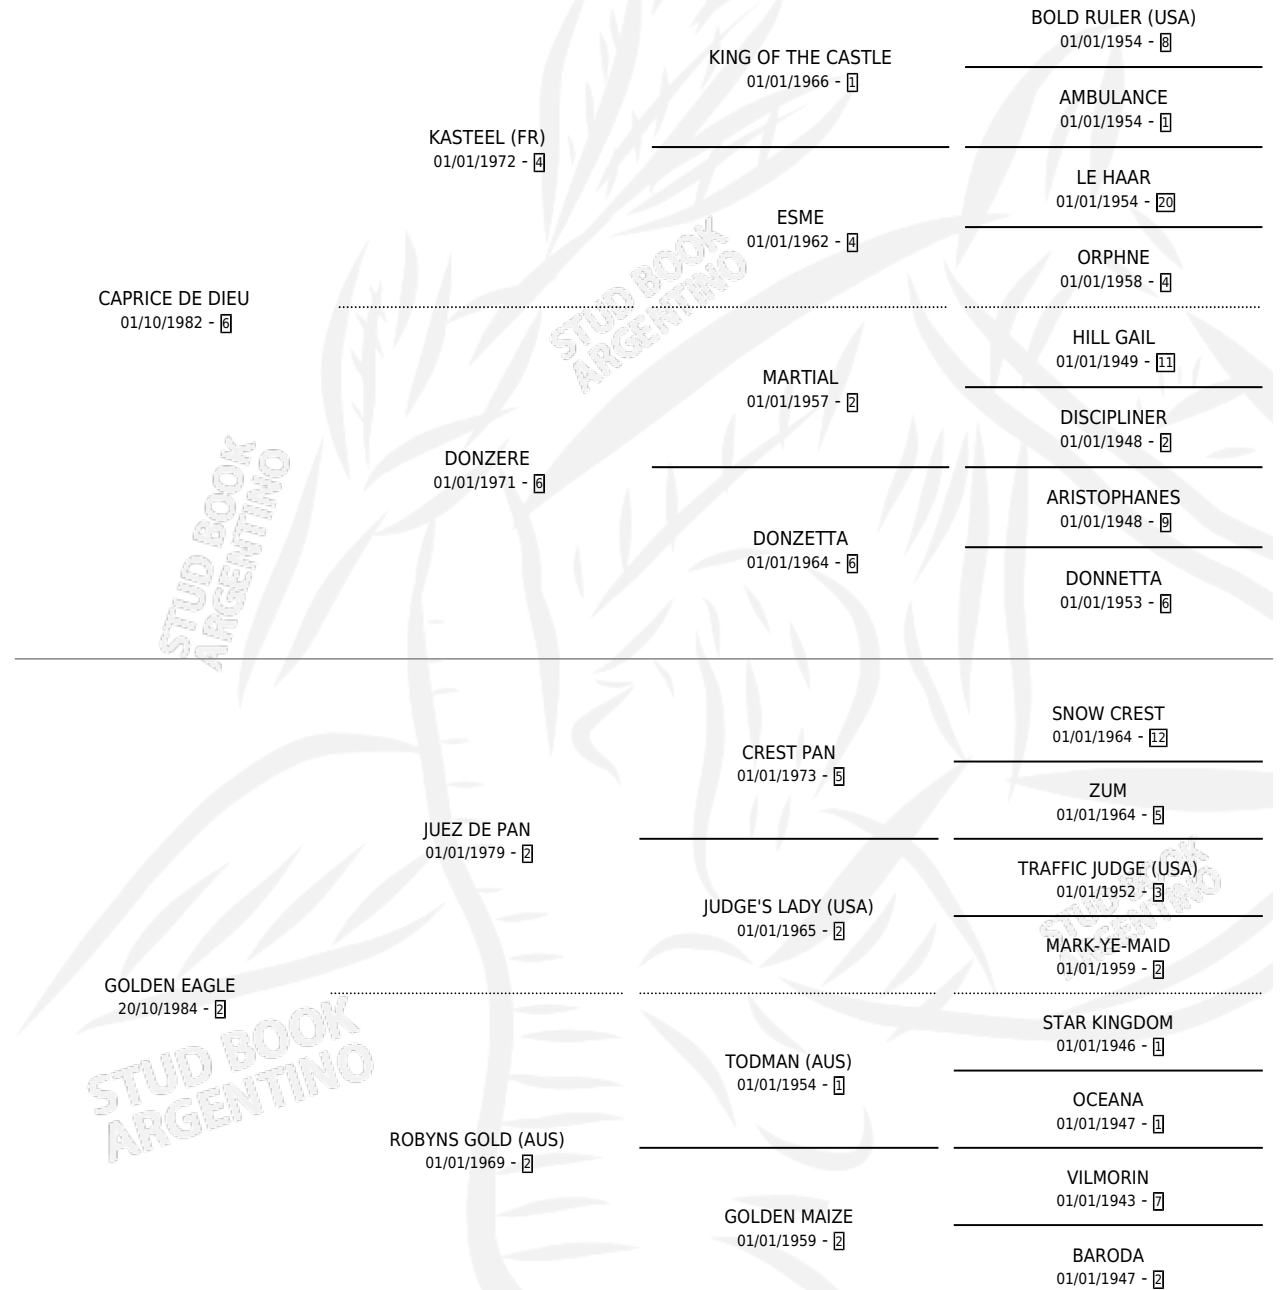

CAPRICE GOLD

por CAPRICE DE DIEU y GOLDEN EAGLE por JUEZ DE PAN

Argentina · Macho · Zaino · SP · 01/10/1993
Familia 2-g · Volumen 35

ESTADO

TIPIFICACIÓN SANGUÍNEA	✓
TIPIFICACIÓN POR ADN	X
PASAPORTE	X
IDENTIFICACIÓN POR MICROCHIP	X
REPRODUCTOR	X

Lugar de nacimiento: Los Prados

Criador: Sin dato

PEDIGREE

CAPRICE GOLD

Datos oficiales del Stud Book Argentino

Documento generado el 07/05/2026

studbook.org.ar