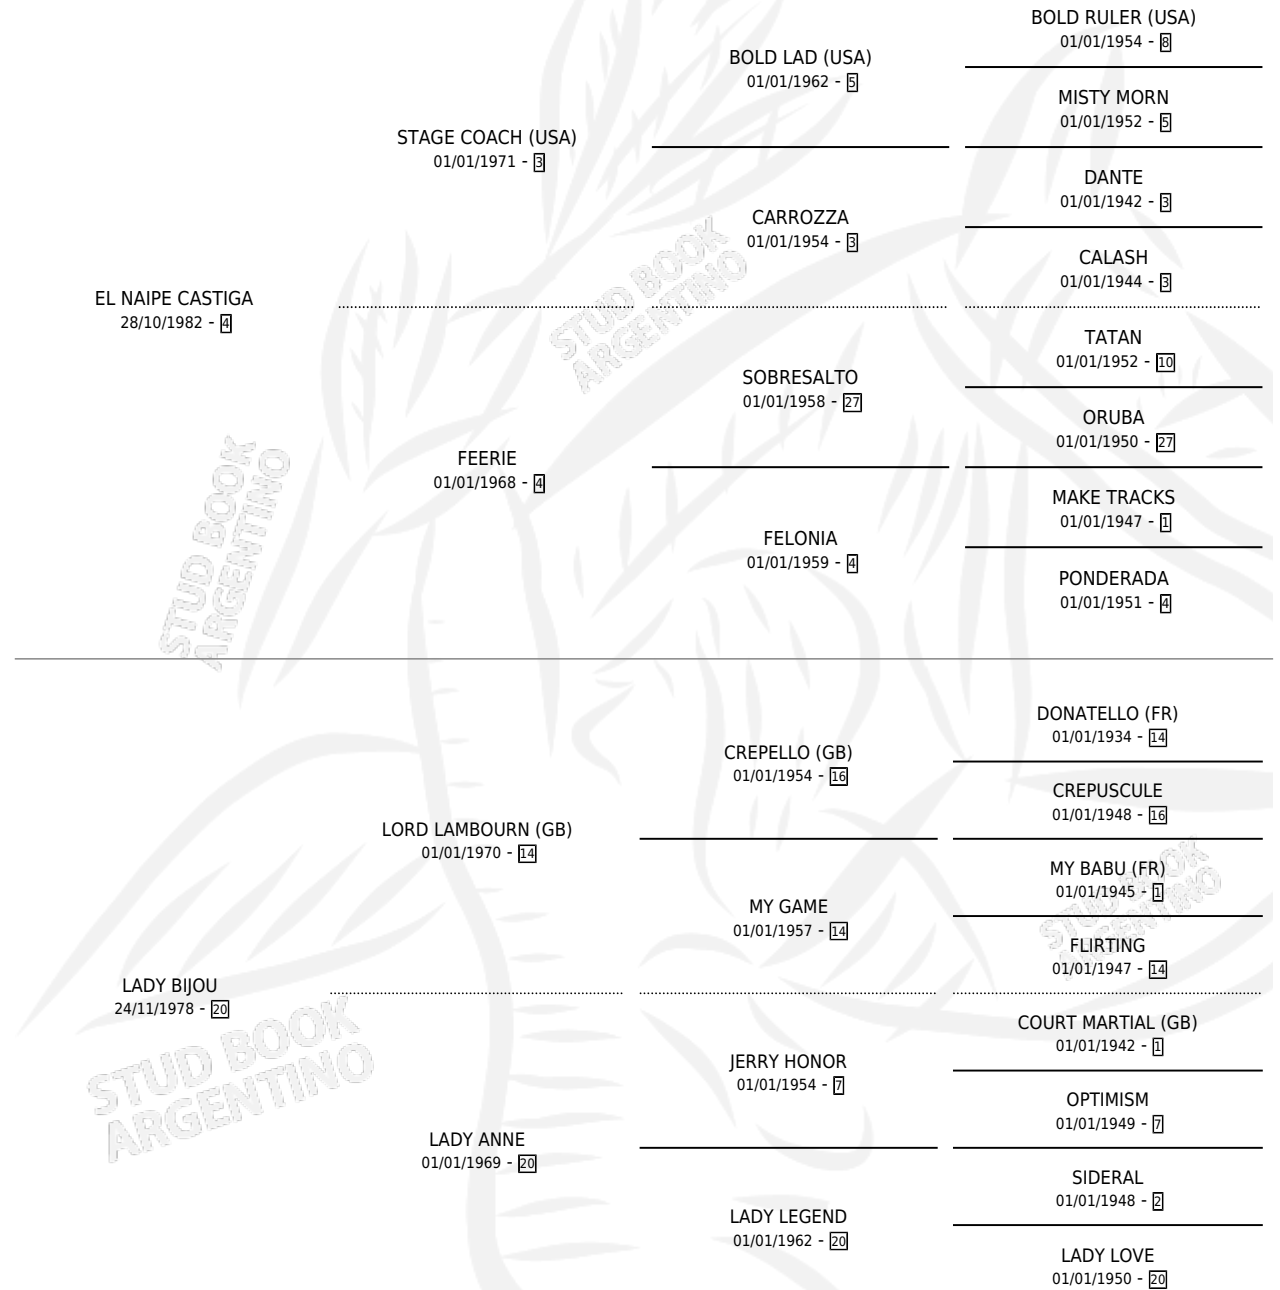

CASTIGALA

por **EL NAIPE CASTIGA** y **LADY BIJOU** por **LORD LAMBOURN (GB)**

Argentina · Hembra · Zaino · SP · 16/09/1993
Familia 20-d · Volumen 35

ESTADO

TIPIFICACIÓN SANGUÍNEA	X
TIPIFICACIÓN POR ADN	X
PASAPORTE	X
IDENTIFICACIÓN POR MICROCHIP	X
REPRODUCTOR	X

Lugar de nacimiento: El Casal

Criador: Sin dato

PEDIGREE

CAMPAÑA

Solo carreras oficiales de Argentina

POR EDAD

EDAD	CC	1°	2°	3°	4°	5°	NP	CLC	CLG	CLCG1	CLGG1	IMPORTE	GANANCIA / CC
3 AÑOS	6	0	0	2	0	0	4	0	0	0	0	\$1,298	\$216
4 AÑOS	9	2	1	1	1	0	4	0	0	0	0	\$11,100	\$1,233
TOTALES	15	2	1	3	1	0	8	0	0	0	0	\$12,398	\$827
%		13.3%	6.7%	20.0%	6.7%	0.0%	53.3%	0.0%	0.0%	0.0%	0.0%		

Ganadora de 2 carreras en Palermo y La Plata - \$12,398, a los 4 años.

POR DISTANCIA

HIPODROMO	CC	1°	2°	3°	4°	5°	NP	CLC	CLG	CLCG1	CLGG1	IMPORTE
LA PLATA	6	1	1	0	1	0	3	0	0	0	0	\$4,752
1100 MTS	4	1	1	0	0	0	2	0	0	0	0	\$4,500
1200 MTS	1	0	0	0	1	0	0	0	0	0	0	\$252
1300 MTS	1	0	0	0	0	0	1	0	0	0	0	\$0
PALERMO	8	1	0	2	0	0	5	0	0	0	0	\$6,998
1300 MTS	1	0	0	0	0	0	1	0	0	0	0	\$0
1200 MTS	1	1	0	0	0	0	0	0	0	0	0	\$5,700
1000 MTS	6	0	0	2	0	0	4	0	0	0	0	\$1,298
SAN ISIDRO	1	0	0	1	0	0	0	0	0	0	0	\$648
1200 MTS	1	0	0	1	0	0	0	0	0	0	0	\$648