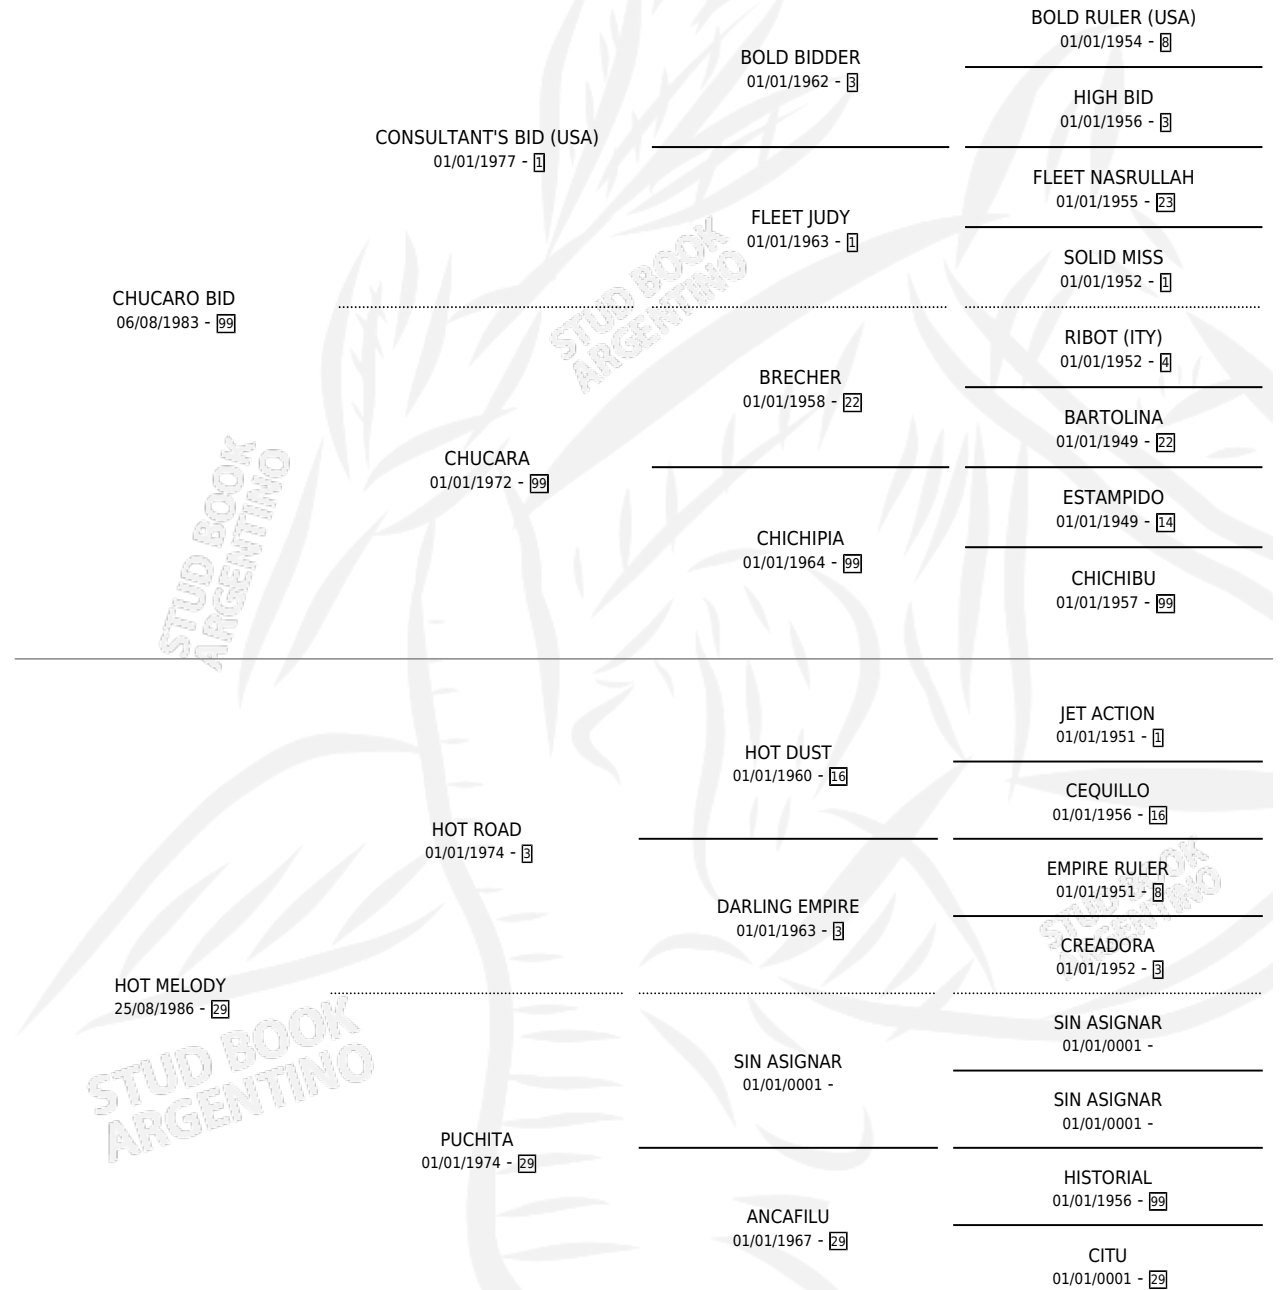

CHUCA HOT

por CHUCARO BID y HOT MELODY por HOT ROAD

Argentina · Hembra · Zaino · SP · 22/10/1993
Familia 29 · Volumen 35

ESTADO

TIPIFICACIÓN SANGUÍNEA	X
TIPIFICACIÓN POR ADN	X
PASAPORTE	X
IDENTIFICACIÓN POR MICROCHIP	X
REPRODUCTOR	X

Lugar de nacimiento: Marisabel

Criador: Sin dato

PEDIGREE

CHUCA HOT

Datos oficiales del Stud Book Argentino

Documento generado el 06/05/2026

studbook.org.ar