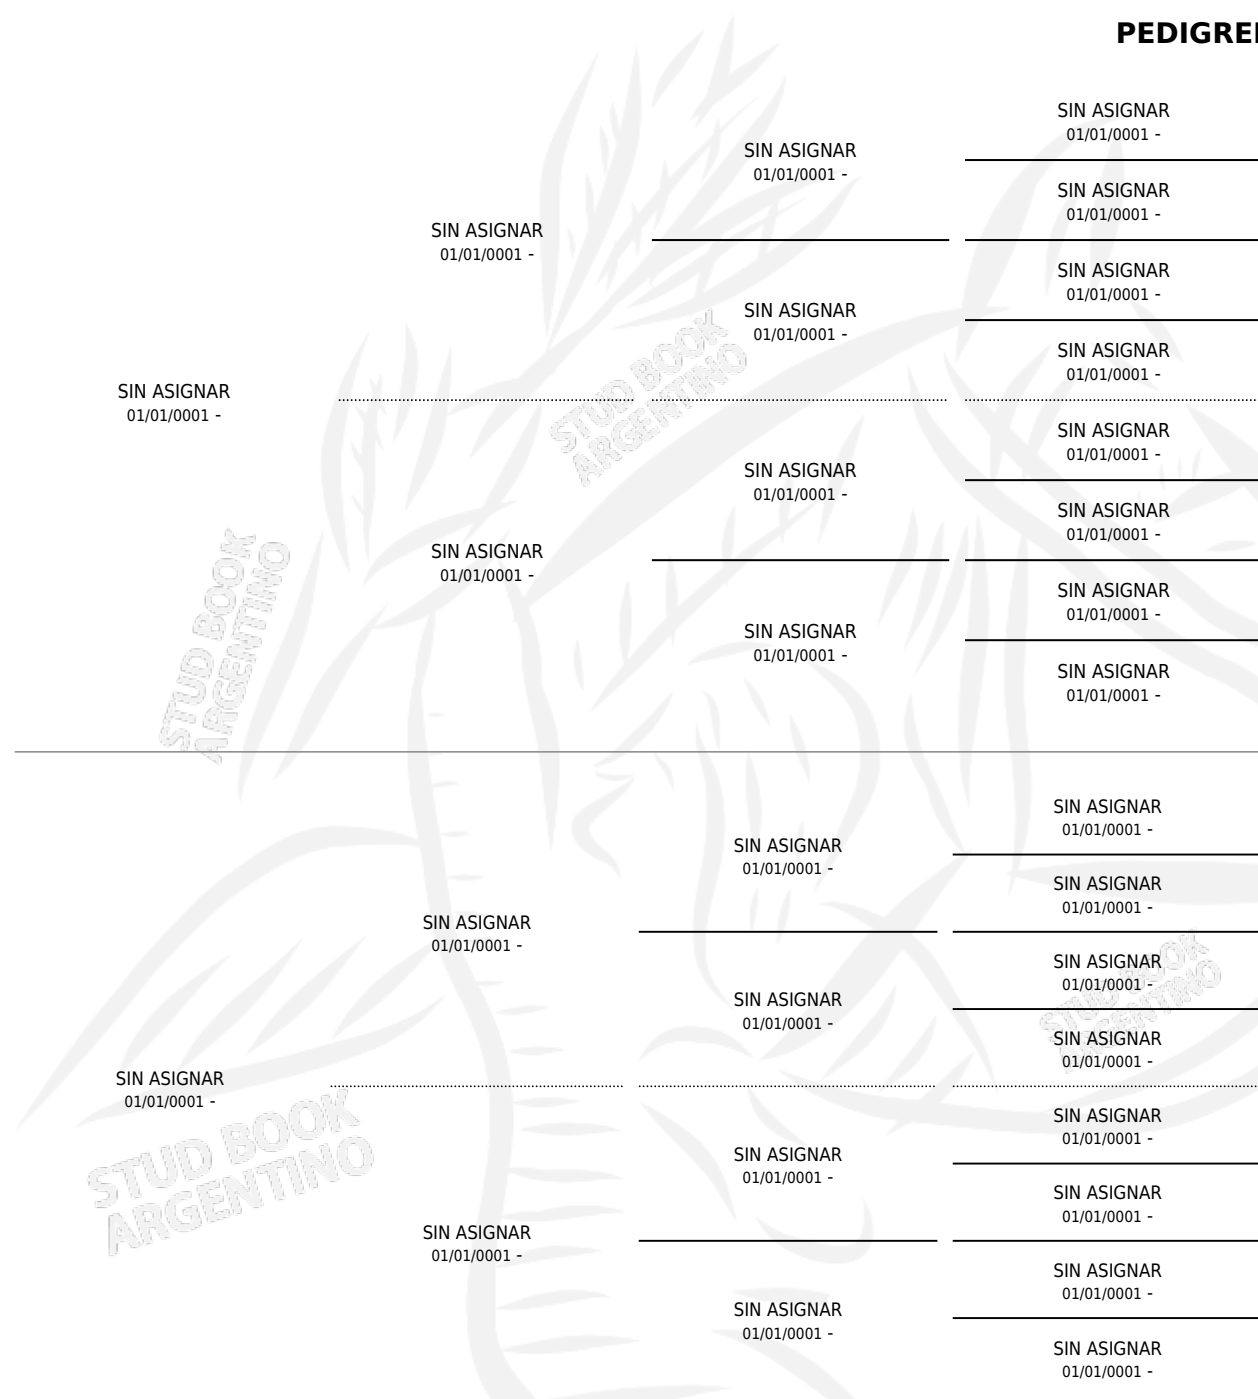

ARANERA

PEDIGREE

por SIN ASIGNAR y SIN ASIGNAR por SIN ASIGNAR

Argentina · Hembra · Alazan · SP · 01/01/1971
Familia 99 · Volumen 27

ESTADO

TIPIFICACIÓN SANGUÍNEA	X
TIPIFICACIÓN POR ADN	X
PASAPORTE	X
IDENTIFICACIÓN POR MICROCHIP	X
REPRODUCTOR	✓

Lugar de nacimiento: Campo particular

Criador: Sin dato

~

HIJOS

	MACHOS	HEMBRAS
1 NACIERON	0	1
SIN ACTUACIONES		

S

mientos 0 / Efectividad 0.00%

PADRILLO

PRODUCTO

CRIADOR

1ER SERVICIO

ÚLTIMO SERVICIO

HOTELERO

∅

ARANERA

Datos oficiales del Stud Book Argentino